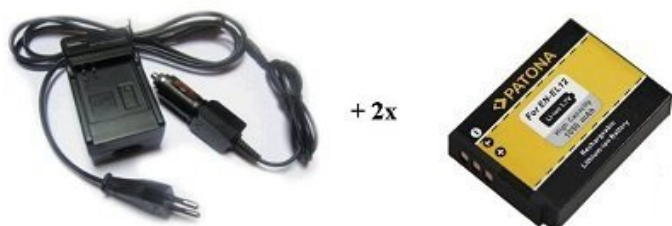

Jan Skopový (hw.ddfu.org)

hello@ddf.org

+420 731 533677

16.04.26 17:30:47

NABÍJEČKA PATONA + 2 X BATERIE NIKON EN-EL12

Cena celkem:	795 Kč
	(bez DPH: 657 Kč)
Běžná cena:	875 Kč
Ušetříte:	80 Kč
Kód zboží:	PORB5118
Part No.:	PT1585B
Záruka:	24 měsíců/6 měs. akku
Stav:	Nové zboží

Popis

PATONA nabíječka + 2 x baterie komaptibilní s Nikon EN-EL12

Rychlonabíječka (110-220V) včetně nabíječky do vozu (12V). Nabíječka indikuje pomocí LED diody provoz, zatížení a nabití baterie. Je vybavena ochranou proti přehřátí a přebíjení. Nabíječky jsou vyráběny dle nejvyšších evropských standardů kvality a vyznačují se extrémně dlouhou životností.

ZÁKLADNÍ SPECIFIKACE

Kompatibilní s bateriemi: EN-EL12

Kompatibilní s přístroji: Nikon Coolpix S610, S610c, S710, S620, S630, S8000, S6000, S640, S70, S1000pj

Kapacita baterie: 800 mAh

Technologie baterie: Li-iontová

Nahrazuje baterie: EN-EL12