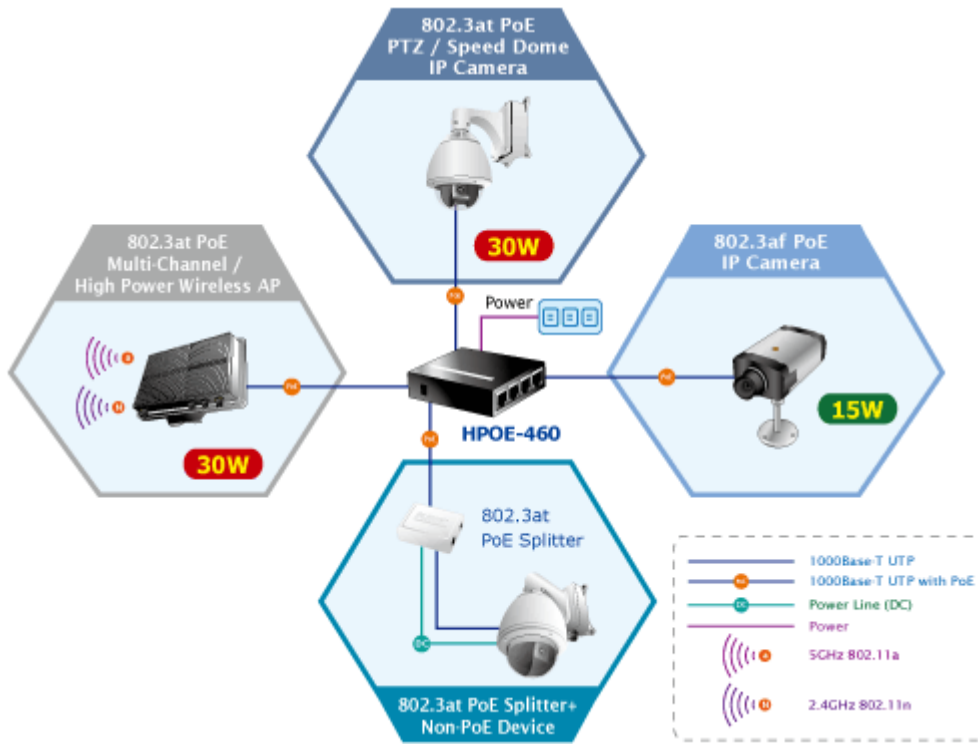

PLANET HPOE-460

Cena celkem:	3 495 Kč (bez DPH: 2 888 Kč)
Běžná cena:	3 844 Kč
Ušetříte:	349 Kč
Kód zboží:	NAOPNT100002
Part No.:	HPOE-460
Záruka:	38 měs.
Stav:	Nové zboží

Popis

PLANET HPOE-460

PoE 4portový injektor pro napájení po Ethernetovém kabelu. Standard IEEE 802.3af, Mid-Span, napájecí výkon 120 W. 4 porty data-in, 4 porty data+power out. Napájení DC 52-56 V.

PoE (power over ethernet) Injektor HUB pro napájení zařízení po ethernetu podle IEEE 802.3af a vícepříkonových zařízení IEEE 802.3at. Je navržen pro napájení zařízení jako jsou PTZ nebo Speedome IP kamery nebo WiFi přístupové body. K dispozici jsou celkem 4 porty s celkovým výstupním výkonem 120 W, injektor je průchozí, napájení přidružuje na již stávající ethernet Cat5/5e/6 vedení.

Pokud koncové zařízení nepodporuje IEEE802.3at budete potřebovat POE-161S, které pro danou kabelovou trasu napájení pro vzdálené zařízení poskytne.

ZÁKLADNÍ SPECIFIKACE

Rozhraní: 8× RJ-45 10/100/1000 Mbps : 4× Data input, 4× Data + Power output

Celkový napájecí výkon: do 120 W, IEEE 802.3af, IEEE 802.3at

Zatížitelnost portu: až 30,8 W

Napájení: DC 52-56 V

Provozní teplota: 0 až 50 °C

Rozměry: 97 × 70 × 26 mm

Hmotnost: 220 g

[Manuál](#)

[Ostatní download](#)