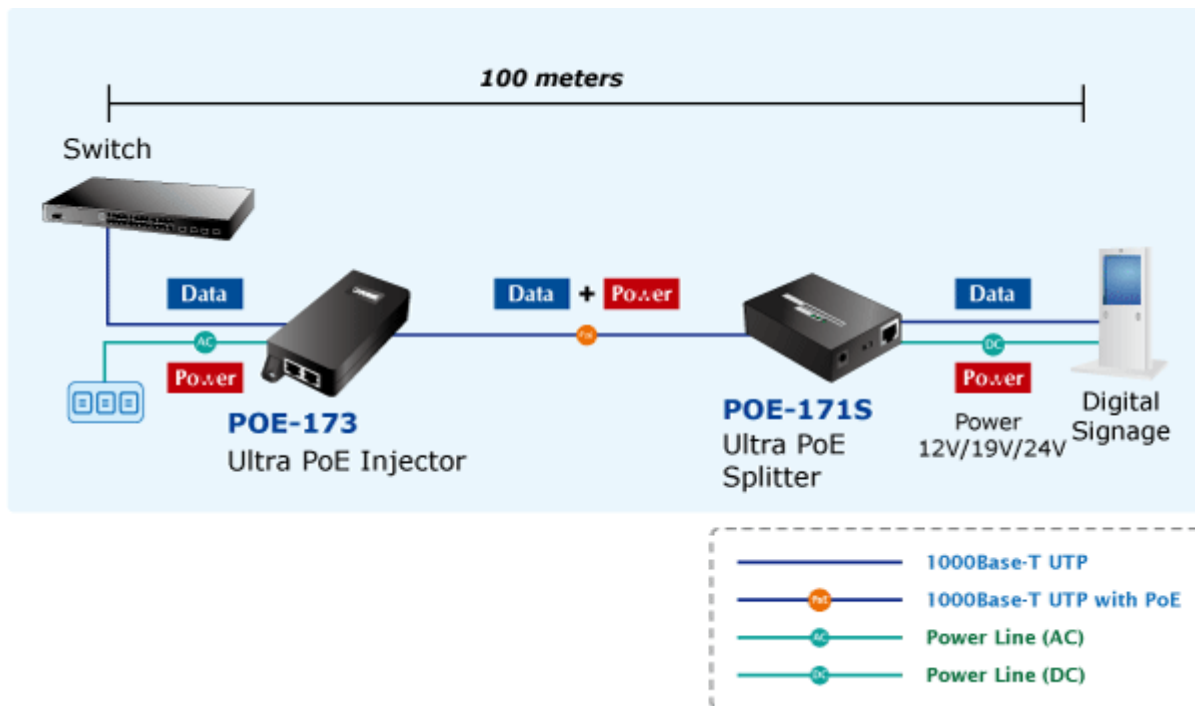

[Manuál](#)

[Ostatní download](#)