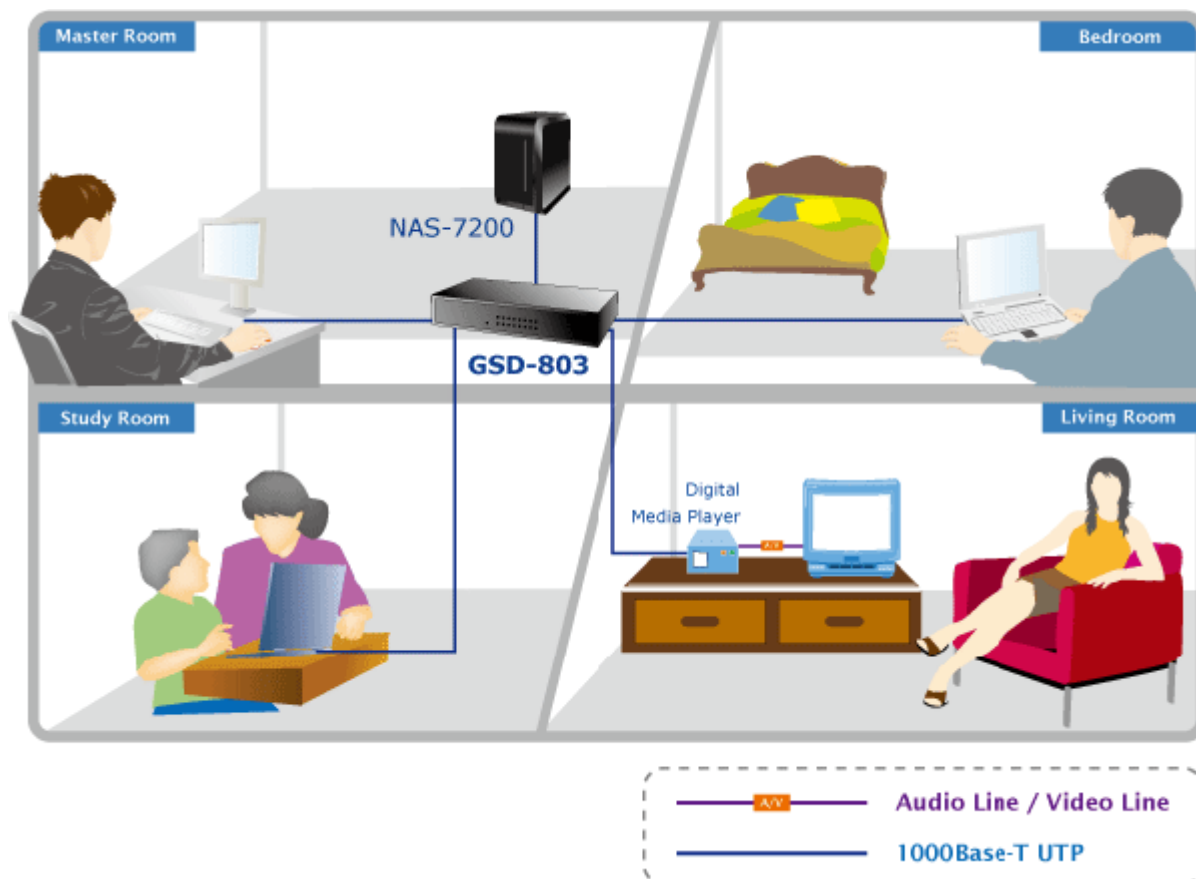

Popis

PLANET GSD-803

8portový Gigabitový desktopový přepínač. Autodetekce rychlosti a typu kabelu. Kovová skříň. Energeticky efektivní ethernet zařízení podle 802.3az (EEE) a EuP, bez ventilátorů, ext.napájení.

Gigabitové přepínače v miniaturním provedení pro stolní použití. Mají plnou propustnost, jsou neblokující, vybaveny architekturou Store and Forward. Rozměry jejich kovových skříněk dovolují jejich umístění do malých 10" rozvaděčů či nenápadné uložení kdekoliv.

ZÁKLADNÍ SPECIFIKACE

Fyzické vlastnosti:

Porty: 8 x RJ-45 10/100/1000BASE-T

Paměť: 4k MAC adres

Propustnost: sběrnice 16 Gbps, provozně 11,9 Mpps (64B)

Podpora přenosu: JumboFrame 9KB

Provedení: desktop

Napájení: externí zdroj 5V DC, celkový příkon do 3,4W

Ochrana: bez ochrany

Provozní teplota: 0 - 50°C

Rozměry: 155 x 86 x 26 mm

Hmotnost: 348 g

Intelligent Power Savings

Power Saving **40%**

*Full Port link/Cable length < 20m

**Save
26,280 Watts
yearly**