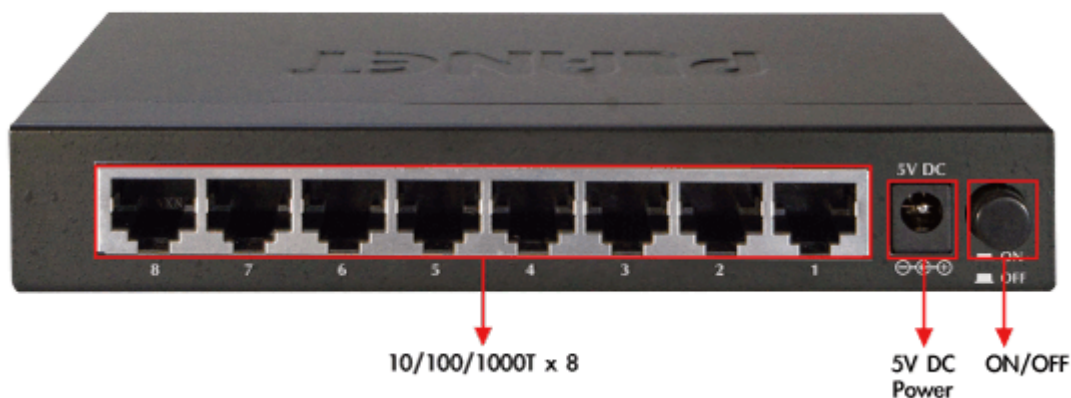

Popis

PLANET GSD-803

8portový Gigabitový desktopový přepínač. Autodetekce rychlosti a typu kabelu. Kovová skříň. Energeticky efektivní ethernet zařízení podle 802.3az (EEE) a EuP, bez ventilátorů, ext.napájení.

Gigabitové přepínače v miniaturním provedení pro stolní použití. Mají plnou propustnost, jsou neblokující, vybaveny architekturou Store and Forward. Rozměry jejich kovových skříněk dovolují jejich umístění do malých 10" rozvaděčů či nenápadné uložení kdekoliv.

ZÁKLADNÍ SPECIFIKACE

Fyzické vlastnosti:

Porty: 8 x RJ-45 10/100/1000BASE-T

Paměť: 4k MAC adres

Propustnost: sběrnice 16 Gbps, provozně 11,9 Mpps (64B)

Podpora přenosu: JumboFrame 9KB

Provedení: desktop

Napájení: externí zdroj 5V DC, celkový příkon do 3,4W

Ochrana: bez ochrany

Provozní teplota: 0 - 50°C

Rozměry: 155 x 86 x 26 mm

Hmotnost: 348 g

Intelligent Power Savings

Power Saving **40%**

*Full Port link/Cable length < 20m

**Save
26,280 Watts
yearly**