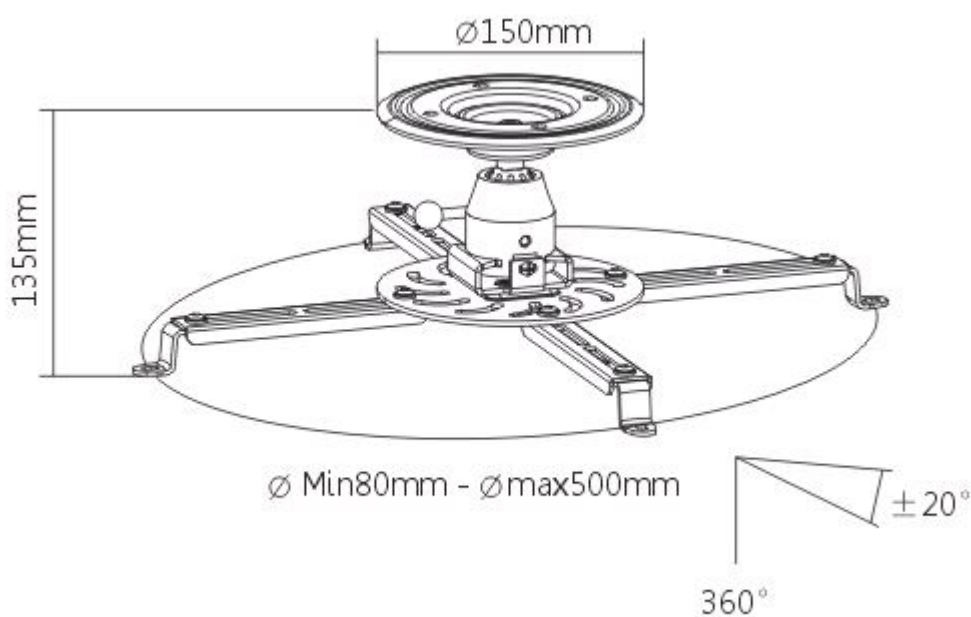

24 měs.

Stav:

Nové zboží

Popis

Sunne by Elite Screens PRO300S

Držák na strop pro projektor. Maximální zatížení tohoto držáku je **25 kg**. Držák nabízí naklonění o 20° a otočení o 360°.

ZÁKLADNÍ SPECIFIKACE

Max. zatížení: 25 kg

Vzdálenost od stropu: 135 mm

Rozteč montážních bodů projektoru: 80-500 mm

Materiál: hliník

Barva: černá

[Informační list](#)