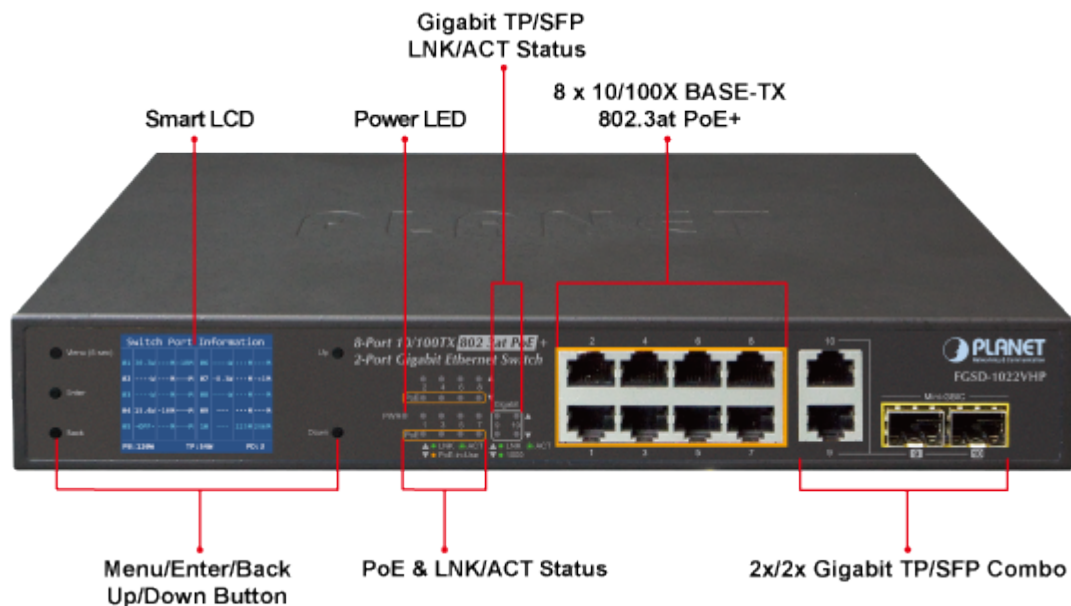

Popis

PLANET FGSD-1022VHP

2 Gigabitové porty 1000Base-Tp/SFP a 8 portů 10/100Base-TX s možností napájení dalších IEEE 802.3at zařízení, celkový výkon 120W. Extend mód pro spojení rychlostí 10Mb/s do vzdálenosti až 250 m na UTP dle použitého vedení včetně napájení PoE. LCD displej pro info o napájení, portové VLAN, ESD ochrany, interní AC zdroj.

Jedná se o 8portový 10/100Mbit fast ethernet switch se 2 Gigabitovými TP/SFP rozhraními. Umožňuje napájet další zařízení jako jsou IP kamery, VoIP telefony a WiFi přístupové body. Zařízení disponuje plně propustnou 5,6 Gbps rychlou interní páteří sběrnici. Gigabitová rozhraní poskytují další možnosti rozšiřitelnosti, flexibility a integrace v síti. LCD displej na předním panelu informuje o aktuálním vytížení PoE.

Umožňuje připojit a napájet zařízení ethernet rychlostí 10Mb/s do vzdálenosti až 250m na klasické UTP kabeláži. 250m je teoretické maximum závislé na kvalitě kabeláže a konektorů, v běžných podmínkách je reálná vzdálenost 150m. Dle našich testů je reálná vzdálenost na kvalitním kabelu Cat 6 200 metrů, na kabelu Cat 5e 150 metru +/- 10%.

ZÁKLADNÍ SPECIFIKACE

Fyzické vlastnosti:

Porty: 8 x RJ-45 10/100BASE-TX, 2 x RJ-45 100/100/1000BASE-T, 2 x SFP 1000BASE-X

Paměť: 4k MAC adres

Propustnost: sběrnice 5,6 Gbps, provozně 4,16 Mpps (64B)

Provedení: rackmount 1U 19"