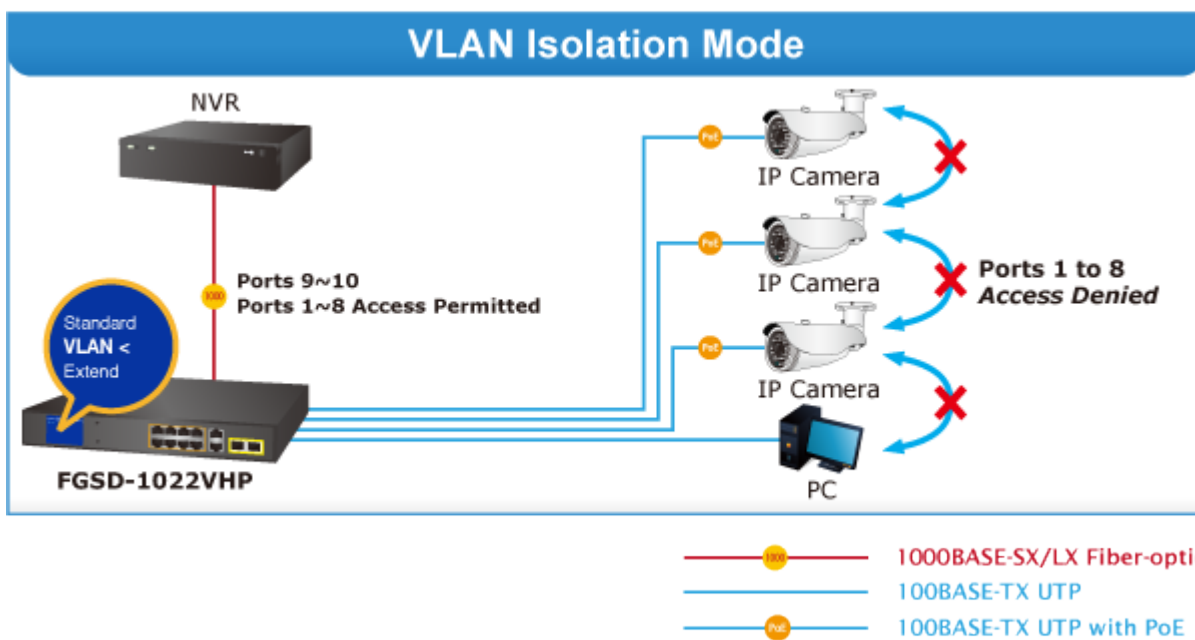

Jedná se o 8portový 10/100Mbit fast ethernet switch se 2 Gigabitovými TP/SFP rozhraními. Umožňuje napájet další zařízení jako jsou IP kamery, VoIP telefony a WiFi přístupové body. Zařízení disponuje plně propustnou 5,6 Gbps rychlou interní páteří sběrnici. Gigabitová rozhraní poskytují další možnosti rozšiřitelnosti, flexibility a integrace v síti. LCD displej na předním panelu informuje o aktuálním vytížení PoE.

Umožňuje připojit a napájet zařízení ethernet rychlostí 10Mb/s do vzdálenosti až 250m na klasické UTP kabeláži. 250m je teoretické maximum závislé na kvalitě kabeláže a konektorů, v běžných podmínkách je reálná vzdálenost 150m. Dle našich testů je reálná vzdálenost na kvalitním kabelu Cat 6 200 metrů, na kabelu Cat 5e 150 metru +/- 10%.

Napájení: interní zdroj 100-240V/50-60Hz AC, celkový příkon do 130W

Ochrana: ESD kontaktně do 4kV, vzduchem do 6kV

Provozní teplota: 0 - 50°C

Rozměry: 180 x 280 x 44 mm

Hmotnost: 1800 g

POE funkce:

Celkový napájecí výkon: 120 W, IEEE 802.3af, IEEE 802.3at

Počet injektorů: 8 x až 30,8 W

Typ napájení: End-span

Pokročilé funkce:

1. automatická detekce napájeného zařízení
2. Extended mód 10Mb/s s dosahem až 250m

Extend Mode