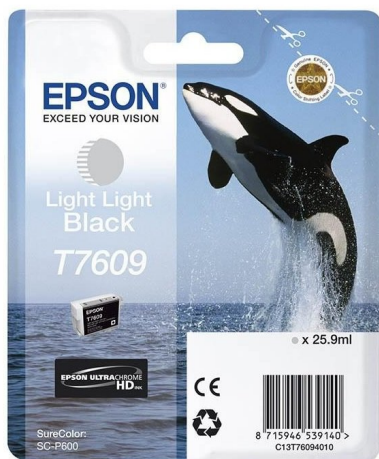

Jan Skopový (hw.ddfu.org)

hello@ddf.org

+420 731 533677

16.04.26 17:40:03

INKOUSTOVÁ NÁPLŇ EPSON T7609 SVĚTLE SVĚTLÁ ČERNÁ

Cena celkem:

713 Kč

(bez DPH: 589 Kč)

Záruka:

6 měs.

Stav:

Nové zboží

Popis

Epson T7609 světle světlá černá

Inkoustová náplň pro tiskárny Epson.

ZÁKLADNÍ SPECIFIKACE