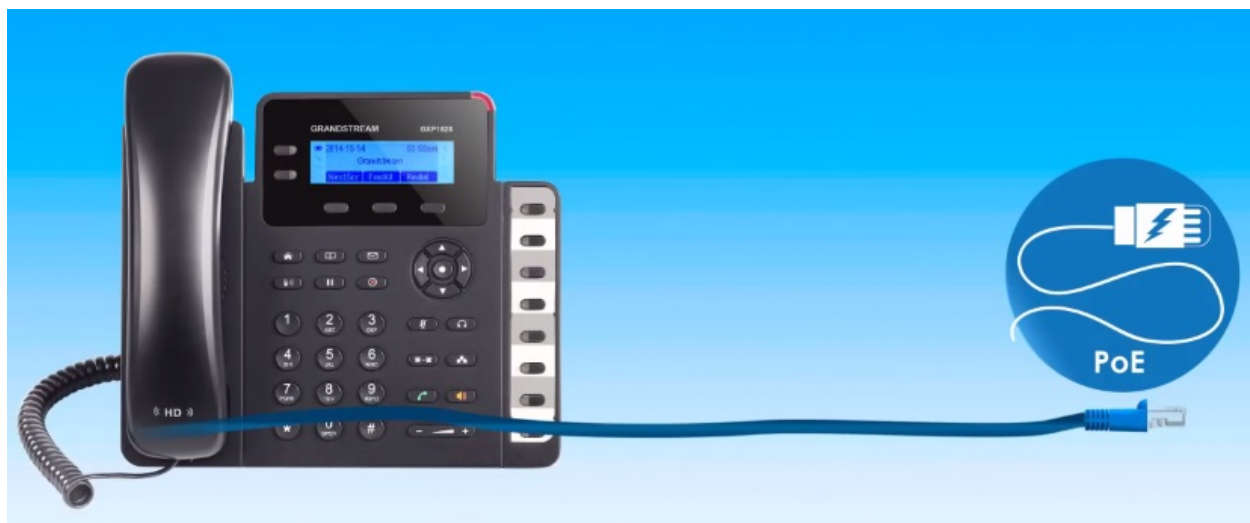

Popis

IP telefon Grandstream pro vaše podnikání

IP telefon pro komfortní komunikaci v rámci podnikových kanceláří. Model disponuje praktickým **LCD displejem** a **trojicí XML funkčních programovatelných kláves**. Díky **modernímu designu** se ideálně hodí do každé firemní kanceláře. **HD audio** zajišťuje jasnou a čistou hlasovou reprodukci.

Spolu s **8 předvolbami** a **funkcí BLF pro přepojování** je zajištěna komplexní a efektivní komunikace se všemi spolupracovníky v podniku. **IP telefon Grandstream GPX1628** disponuje seznamem s kapacitou **až 500 záznamů** a do své paměti pojme až 200 záznamů historie volání. **Technologie SRTP a TLS** získáte **vysokou úroveň zabezpečení hovorů a účtů**.

Grandstream GXP1628

Výkonný gigabitový IP telefon vhodný pro malé a střední podniky. Nabízí přehledný **LCD displej**, 8 tlačítek rychlého vytáčení, 3 XML programovatelné klávesy, dvě linky, dva SIP účty a **konferenční hovory** až pro 3 účastníky. Telefonní seznam pojme až 500 záznamů, seznam historie volání až 200 záznamů.

Upozornění: telefon nelze použít v síti O2.

ZÁKLADNÍ SPECIFIKACE

Displej: 134 x 48 px

Handsfree volání: ano

Rozměry: 220,5 x 192,5 x 76 mm

Barva: černá

Napájení: PoE/ zdroj