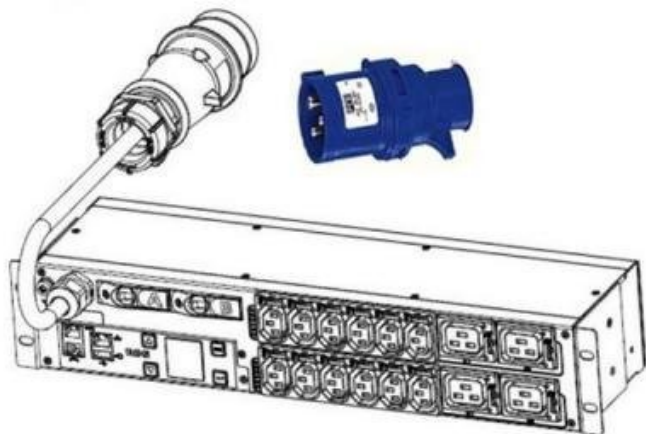

## EATON IEC EPDU EMIH06

Cena celkem:	<b>18 728 Kč</b> <b>(bez DPH: 15 478 Kč)</b>
Běžná cena:	<b>20 601 Kč</b>
Ušetříte:	<b>1 873 Kč</b>
Kód zboží:	UPSE1194
Part No.:	EMIH06
Záruka:	24 měs.
Stav:	Nové zboží

### Eaton IEC ePDU EMIH06

ePDU Eaton jsou vnitrostojanové rozvaděče elektrické energie navržené speciálně pro prostředí datových center. Zajišťují spolehlivý a nepřerušovaný rozvod napájení a umožňují vám měření na úrovni napájecí větve a fáze za účelem efektivního vyrovnání zatížení (bez přepínání), monitorovat a kontrolovat vaši spotřebu elektrické energie až na úroveň jednotlivých serverů.

### ZÁKLADNÍ SPECIFIKACE

**Výška:** 2U

**Max. výkon:** 7 kW

**Napětí:** 230 V

**Proud:** 32 A

**Fáze:** třífázová

**Monitorování proudového odběru:** ano

**Vstup:** 1 x IEC 60309 32A