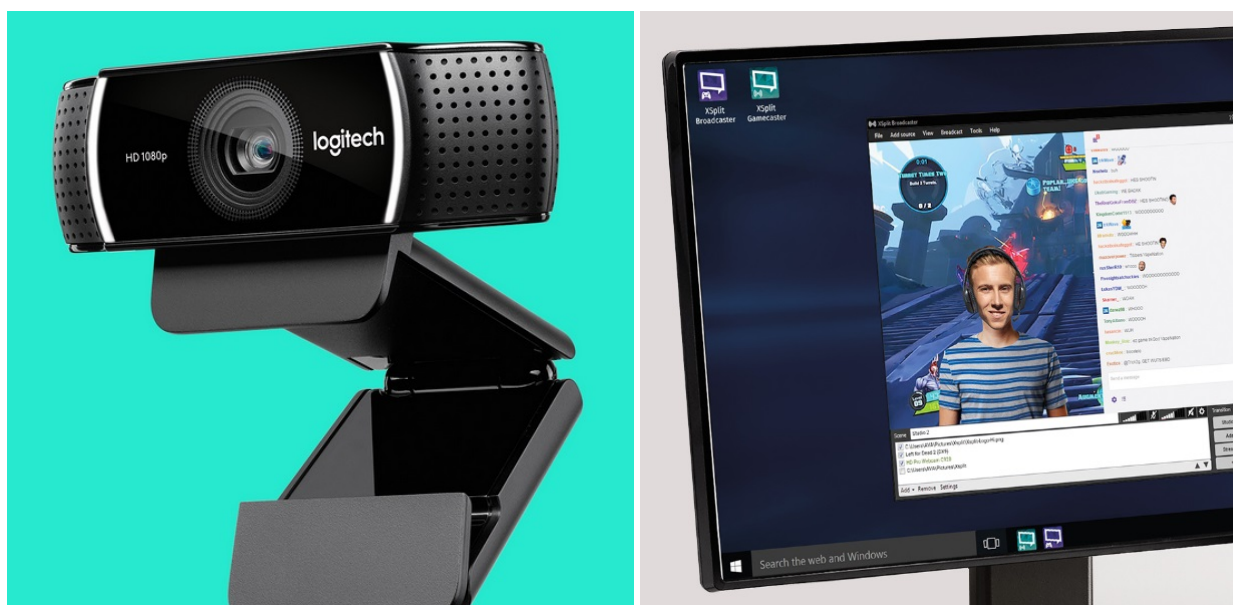

Jan Skopový (hw.ddfu.org)

hello@ddfu.org

+420 731 533677

08.04.26 12:08:25

WEBKAMERA LOGITECH C922 PRO STREAM

Cena celkem:	2 082 Kč
	(bez DPH: 1 720 Kč)
Běžná cena:	2 290 Kč
Ušetříte:	208 Kč
Kód zboží:	KAML6607
Part No.:	960-001088
Záruka:	24 měs.
Stav:	Nové zboží

Popis

LOGITECH C922 Pro Stream - konference i živé nahrávání ve vysoké kvalitě

Webová kamera **LOGITECH C922 Pro Stream**, se kterou pořídíte **realistická videa nebo obrázky** v HD rozlišení 1080p. Díky kvalitě záznamu je webkamera vhodná pro **videokonference a on-line komunikaci** po síti. K dispozici je navíc **dvojice mikrofonů**, které jsou záměrně umístěny po obou stranách a optimálně tak podporují **čistý a jasný zvuk** během hovorů či natáčení videa.

Webkamera **LOGITECH C922 Pro Stream** disponují funkcí **automatické korekce obrazu**. Díky tomu se můžete spolehnout na kvalitní a ostré videozáznamy i za zhoršených světelných podmínek. Díky **USB** rozhraní je webkamera rychle a jednoduše připravena do akce. **Funkce pro přepínání pozadí** je ideální pro tvůrce videí, která mají za úkol vtáhnout diváků přímo do děje. S pomocí živých obrázků vytvoříte originální vizuální scénérie pro vaše vysílání.

Logitech C922 Pro Stream

Webová kamera Logitech C922 přenáší a nahrává ostrá, realistická videa v **rozišení HD 1080p**. Pokročilá technologie komprese **H.264** zajistí rychlejší a plynulejší odesílání. **Dva všesměrové mikrofony** zajišťují čistý přenos bez výpadků. Součástí balení je plně nastavitelný **stolní stativ** s naklápěcím stojanem. Dále je také k dispozici **bezplatná 3měsíční licence XSplit**, díky které získáte kompletní přístup k pokročilým funkcím XSplit Broadcaster i XSplit Gamecaster.