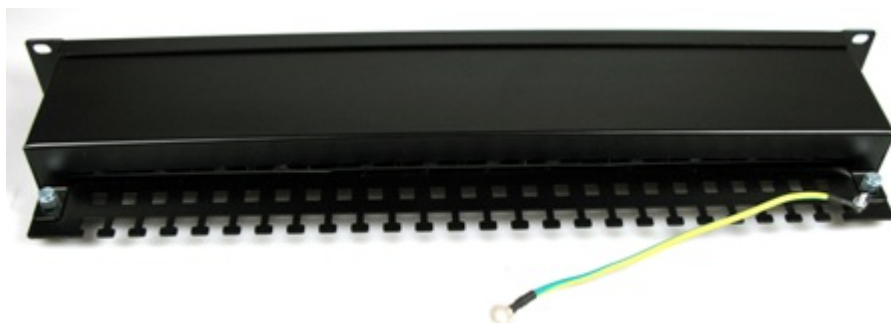

Popis

XtendLan XL-PP19-24C6S-A

Propojovací panel, 24 portů RJ-45, CAT6, stíněný, 30u pozlacení, narážecí kontakty normal, celokovová konstrukce.

Svorkovnice narážecí (IDC), životnost zářezu 200x, vodič do zářezu AWG 22 - 26. Kontakty jsou na svorkovnici odlišeny barvami podle typu zapojení, a to buď podle T568A, nebo T568B nebo číselně značeny. Splňuje standardy TIA/EIA 568, EN 50173, ISO 11801. Součástí těla panelu je vyvazovací lišta pro pevné připevnění kabelů.

ZÁKLADNÍ SPECIFIKACE

Počet portů: 24

Výška: 1U

Provedení racku: 19"

Zadní pohled, uzavřený kryt

Čelní pohled

Horní pohled, uzavřený kryt

Horní pohled, konektory, zadní vyvazovací lišta a upínání kabeláže