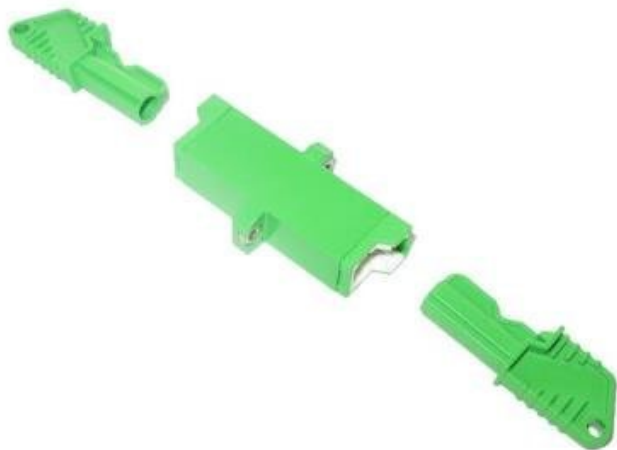

## SPOJKA XTENDLAN ADR-E2S2E2S-SM-APC

Cena celkem:	<b>121 Kč</b> <b>(bez DPH: 100 Kč)</b>
Běžná cena:	<b>133 Kč</b>
Ušetříte:	<b>12 Kč</b>
Kód zboží:	NETXTE1440
Part No.:	ADR-E2S2E2S-SM-APC
Záruka:	26 měs.
Stav:	Nové zboží

### XtendLan ADR-E2S2E2S-SM-APC

Adaptér E2000 pro instalaci do optického rozvaděče. Instaluje se do otvorů pro SC/LC/FC konektory. Vhodné pro single mode i multimode vlákna, avšak pro orientaci obsluhy je zelená barva určena pro single mode konektory s broušením APC.

### ZÁKLADNÍ SPECIFIKACE

**Typ vlákna:** singlemode

**Technologie sítě:** simplex

**Konektory:** E2000 (F)/E2000 (F)

**Typ broušení:** APC

**Použití:** průchodka do optických van, spojka optických kabelů