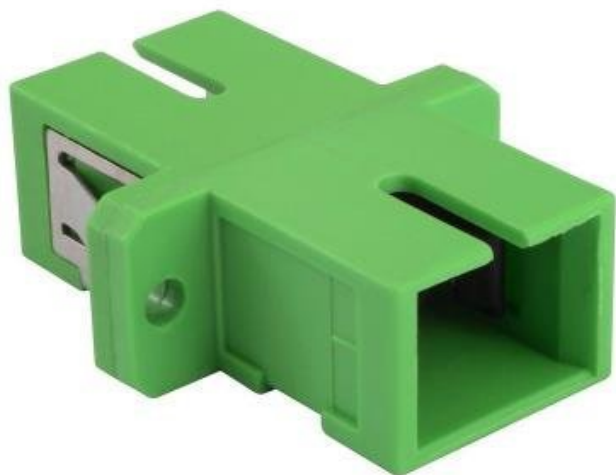

XTENDLAN ADR-SCS2SCS-SM-APC SPOJKA

Cena celkem:	13 Kč (bez DPH: 11 Kč)
Běžná cena:	15 Kč
Ušetříte:	1 Kč
Kód zboží:	NETXTE1755
Part No.:	ADR-SCS2SCS-SM-APC
Záruka:	26 měs.
Stav:	Nové zboží

Popis

XtendLan ADR-SCS2SCS-SM-APC spojka

Adaptér SC pro instalaci do optického rozvaděče. Instaluje se **do otvorů pro SC/LC/FC konektory**. Vhodné pro singlemode i multimode vlákna, avšak **pro orientaci obsluhy je zelená barva určena pro singlemode konektory s broušením APC**.

ZÁKLADNÍ SPECIFIKACE

Typ vlákna: singlemode

Technologie sítě: simplex

Konektory: SC (F) / SC (F)

Typ broušení: APC

Použití: průchodka do optických van, spojka optických kabelů, komponenta pro TANGO zásuvku

Jednotlivé prvky/komponenty pro TANGO zásuvku:

1. **Keystone držák** ([NETXTE1885](#))
2. **SC-SC simplex adapter SM, zelený** ([NETXTE1755](#))
3. **SC-SC simplex adapter SM, modrý** ([NETXTE1288](#))
4. **Kryt, pro zásuvku TANGO, bílý** ([NETXTE3473](#))
5. **TANGO nosná maska 1× data** ([NETXTE1568](#))
6. **TANGO nosná maska 2× data** ([NETXTE3472](#))
7. **Rámeček, pro zásuvku TANGO** ([NETXTE3474](#))