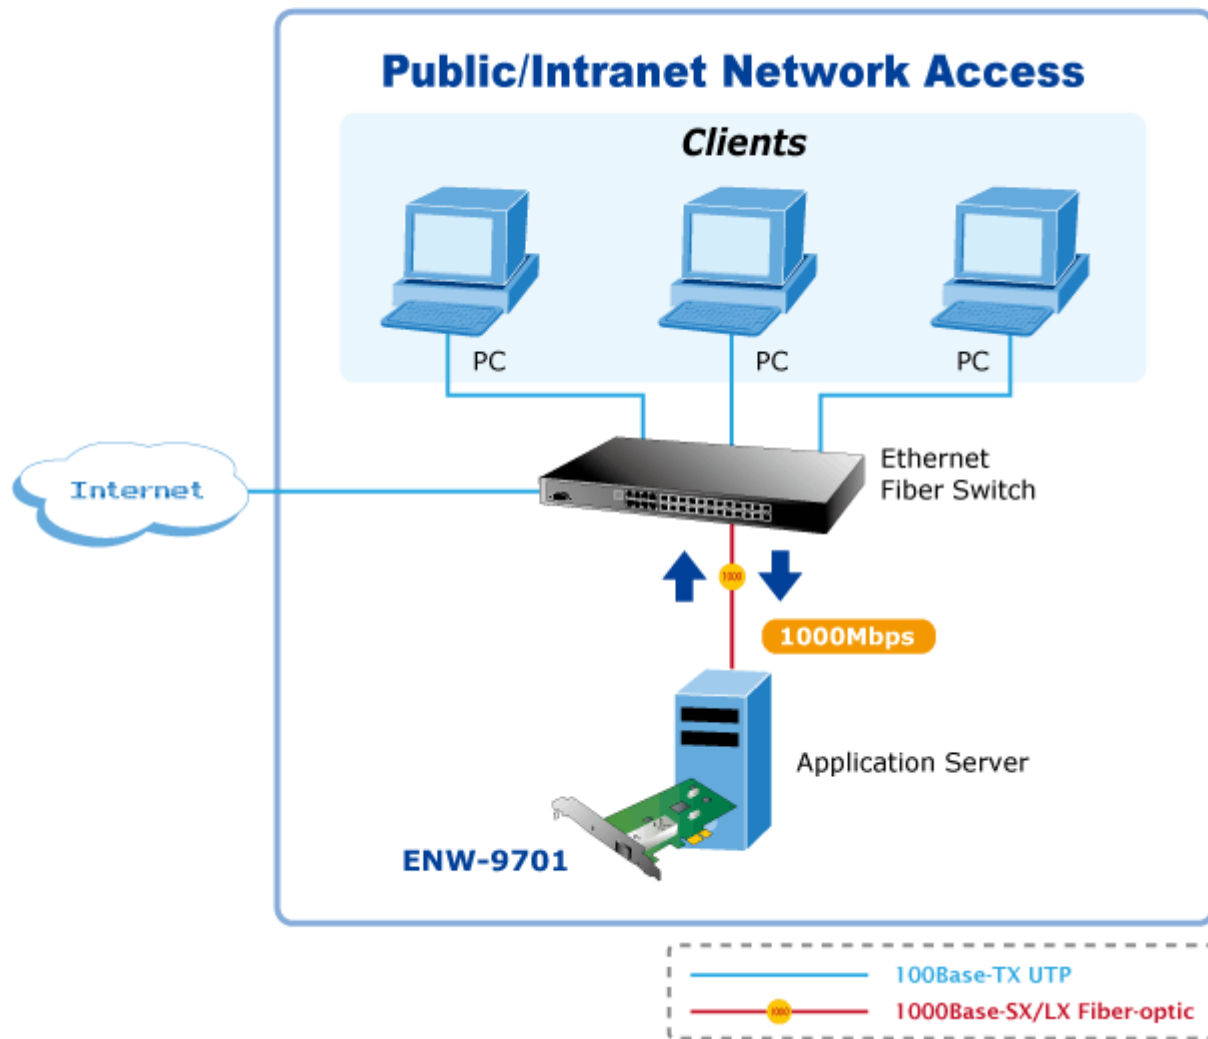

Popis

PLANET ENW-9701

Gigabitová síťová karta 1000Base-X, SFP. PCI Express x1. Hardwarová akcelerace. Síťová karta pro optický Gigabitový Ethernet (IEEE 802.3z) dovolující okamžitou realizaci nasazení 1000Mbps přenosů v počítačové síti a na páteřních spojích mezi servery.

ZÁKLADNÍ SPECIFIKACE

Vlastnosti:

- 1000Base-X (1Gbps, IEEE802.3z), Full Duplex (1000/2000 Mbps), 100Base-TX (100Mbps, IEEE802.3u), 10Base-T (100 Mbps, IEEE802.3), Auto-
- Podpora tagování IEEE 802.1Q VLAN
- Podpora přenosu Jumbo rámců 9KB
- Hardwarová akcelerace, optimalizace na víceprocesorových stanicích RSS (Receive-side scaling), hardwarový buffer pro snížení zátěže stanice
- Hardwarová podpora protokolů IPv4 a IPv6

Rozhraní: PCI-E 1.1 x1

Rychlost: 1 Gbps

Porty: 1 x SFP

Pracovní teplota: 0°C - 65°C

Rozměry: 121,4 x 119,5 mm

Podporovaná prostředí:

 [Parametry](#)

 [Ostatní download](#)