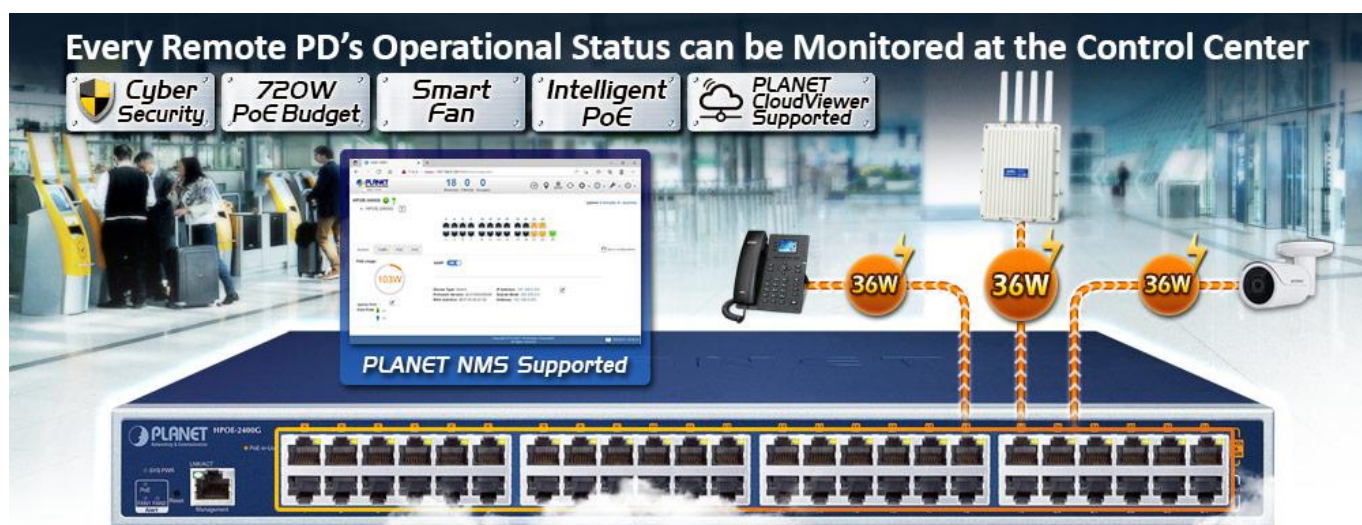

Popis

PLANET HPOE-2400G v6

24portový injektor pro napájení po Ethernetu, **24× RJ-45 (data vstup) + 24× RJ-45 PoE/PoE+ (data + napájení výstup), PoE budget 720 W (max. 36 W/port)**, 2× ventilátor s automatickým řízením otáček, napájení AC 100–240 V. Web správa, SNMP monitoring + SNMP trap, scheduler, TLS v1/v2, **Planet DDNS & Easy DDNS, podpora Planet NMS System, CloudViewer a Smart Discovery Utility**, síťové řešení kybernetické bezpečnosti (Cybersecurity), SPI Firewall, **inteligentní PoE** (PD Alive Check, PoE Schedule, PoE status), mid-span PoE.

Výkonný PoE (Power over Ethernet) injektor pro napájení zařízení po ethernetu podle IEEE 802.3af (PoE) a vícepříkonových zařízení IEEE 802.3at (PoE+). Je navržen **pro napájení zařízení jako jsou PTZ nebo Speed-Dome IP kamery, Wi-Fi**

přístupové body, VoIP telefony atd.

K dispozici je celkem 24 portů s celkovým výstupním výkonem až 720 W, injektor je průchozí, napájení přidruhuje na již stávající Ethernet Cat5/5e/6 vedení.

Pokud koncové zařízení nepodporuje IEEE 802.3af/at budete potřebovat např. splitter POE-161S, které pro danou kabelovou trasu napájení pro vzdálené zařízení poskytnete.