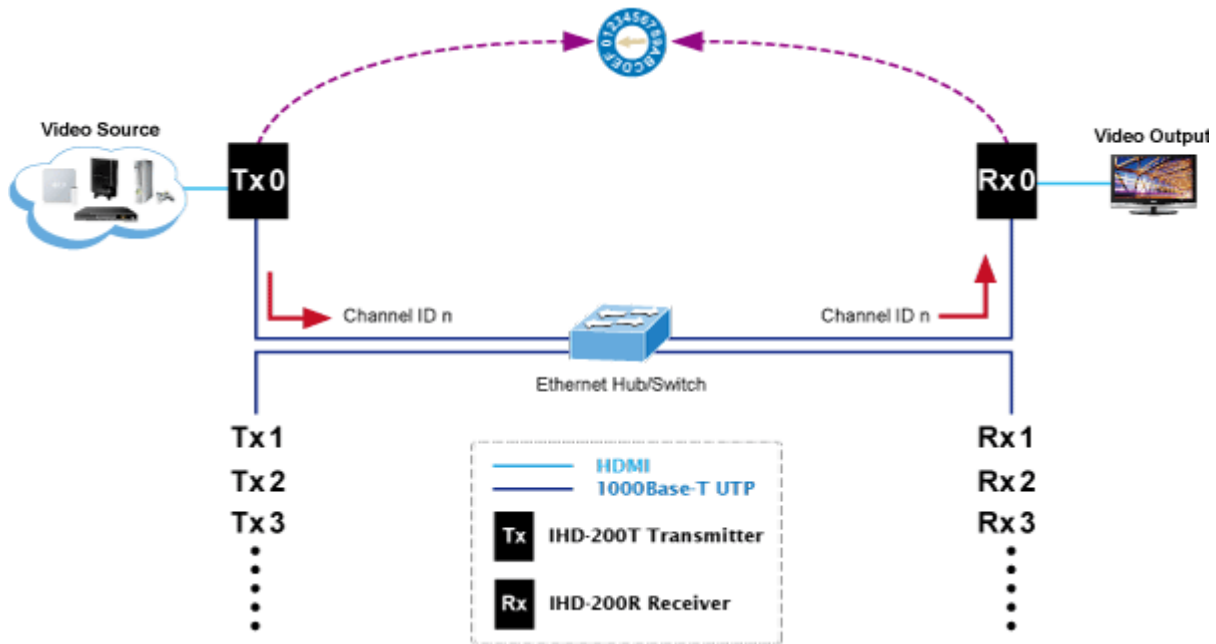

PŘIJÍMAČ PLANET IHD-200R

Cena celkem:	6 676 Kč
	(bez DPH: 5 517 Kč)
Běžná cena:	7 343 Kč
Ušetříte:	668 Kč
Kód zboží:	NETPLA1132
Part No.:	IHD-200R
Záruka:	26 měs.
Stav:	Nové zboží

Popis

Přijímač distribuce pro extender nebo video stěnu přes síť LAN (ethernet), podpora rozlišení HD až WUXGA. Přenos 16 nezávislých kanálů nebo 4 simultánních obrazů. Podpora funkce EDID. Spojení bod-bod nebo multicast. Web management, VESA montáž. Řešení pro IP distribuci video prezentací v prostředí LAN pro účely zobrazení na panelech a video stěnách. Jednotky přenosu podporují několik režimů od spojení vysílač-přijímač po multicast spojení bod vysílač-přijímače v režimech zobrazení pro jednotlivé monitory nebo jako video stěna. Video obraz lze zabezpečit proti zcizení obsahu metodou EDID, lze řídit kvalitu přenosu a vyhlazení videa pro kvalitní výstup.

Specifikace:

- LAN port RJ-45, 1000Base-T, standardy: IEEE 802.3, IEEE 802.3u, IEEE 802.3ab
- HDMI výstup
- zabezpečení přenosu HDCP (High-bandwidth Digital Content Protection)
- podporované rozlišení pro HDMI: 720p, 720i, 1080p, 1080i
- podporovaná rozlišení pro PC stanice: XGA (1024x768) / SXGA (1280x1024) / UXGA (1600x1200) / WSXGA (1440x900, 1600x1024) / WUXGA (1920 x 1200)
- Web management, přepínání kanálů pomocí DIP přepínače
- max. počet jednotek v síti: 16
- rozměry: 130 x 96 x 25 mm
- hmotnost: 450g
- napájení externím adaptérem 9-12V DC
- provozní teplota: 0-50°C

Extenter

Video stěna

Přenos více kanálů v jednom segmentu LAN

Příklad použití

Without Extended Display Identification Data

Network Configuration

Ochrana EDID

Supports Extended Display Identification Data