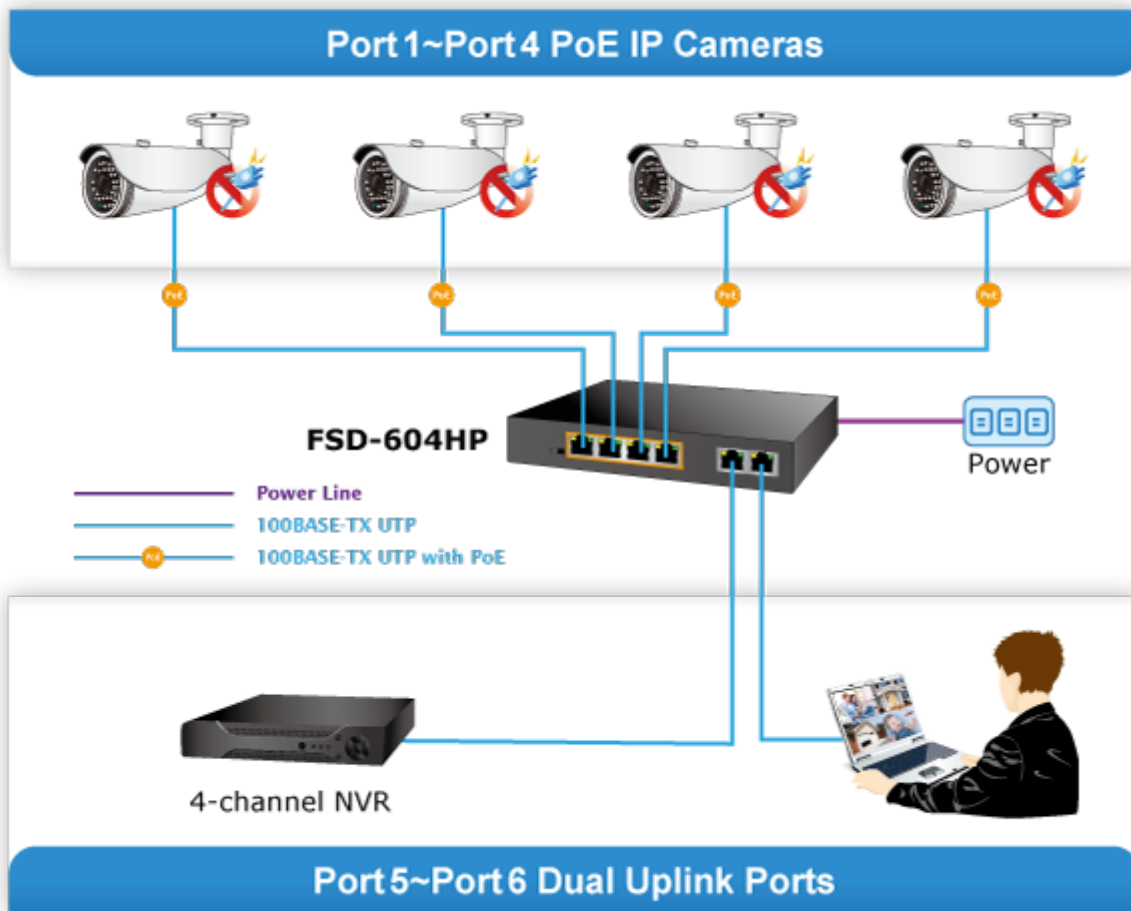

Popis

PLANET FSD-604HP

6portový PoE přepínač 10/100Base-TX, včetně 4x Power over Ethernet injektorů (napáječů) standardu IEEE 802.3at, celkový výkon až 60 W.

Extend mód pro spojení rychlostí 10 Mb/s do vzdálenosti až 150-200 m na UTP dle použitého vedení včetně napájení PoE. Portové VLAN na PoE portech.

Automatická detekce 10/100 Mbps a zkřížení kabelů. ESD+EFT ochrany, bez ventilátorů, napájení vnitřní AC 230 V.

Nespravovaný přepínač vhodný pro CCTV kamerové IP systémy. Má malé rozměry, nízký příkon a možnost dále napájet Power over Ethernet koncová zařízení podle standardu IEEE 802.3at. Umožňuje připojit a napájet zařízení ethernet rychlostí 10Mb/s do vzdálenosti až 250m na klasické UTP kabeláži, jednotlivé porty s PoE napájením lze provozně oddělit portovými VLAN.

Ochrana: ESD ±6KV DC, EFT ±4KV DC

Provozní teplota: 0 až 50°C

Rozměry: 168 x 93 x 32 mm

Hmotnost: 500 g

POE funkce:

Celkový napájecí výkon: 60 W, IEEE 802.3af, IEE 802.3at

Počet injektorů: 4 x až 30 W

Typ napájení: End-span

Pokročilé funkce:

1. Extended mód 10Mb/s s dosahem až 200m

Standard PoE Mode

Extend PoE Mode

- 100BASE-TX UTP with PoE
- 10BASE-T UTP with PoE

Port Isolation

Port-based VLAN

Mobile Network