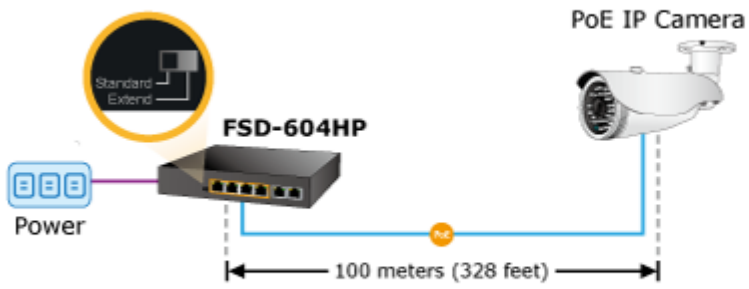

Popis

PLANET FSD-604HP

6portový PoE přepínač 10/100Base-TX, včetně 4x Power over Ethernet injektorů (napáječů) standardu IEEE 802.3at, celkový výkon až 60 W.

Extend mód pro spojení rychlostí 10 Mb/s do vzdálenosti až 150-200 m na UTP dle použitého vedení včetně napájení PoE. Portové VLAN na PoE portech.

Automatická detekce 10/100 Mbps a zkřížení kabelů. ESD+EFT ochrany, bez ventilátorů, napájení vnitřní AC 230 V.

Nespravovaný přepínač vhodný pro CCTV kamerové IP systémy. Má malé rozměry, nízký příkon a možnost dále napájet Power over Ethernet koncová zařízení podle standardu IEEE 802.3at. Umožňuje připojit a napájet zařízení ethernet rychlostí 10Mb/s do vzdálenosti až 250m na klasické UTP kabeláži, jednotlivé porty s PoE napájením lze provozně oddělit portovými VLAN.

Ochrana: ESD ±6KV DC, EFT ±4KV DC

Provozní teplota: 0 až 50°C

Rozměry: 168 x 93 x 32 mm

Hmotnost: 500 g

POE funkce:

Celkový napájecí výkon: 60 W, IEEE 802.3af, IEE 802.3at

Počet injektorů: 4 x až 30 W

Typ napájení: End-span

Pokročilé funkce:

1. Extended mód 10Mb/s s dosahem až 200m

Standard PoE Mode

Extend PoE Mode

- 100BASE-TX UTP with PoE
- 10BASE-T UTP with PoE

Port Isolation

Port-based VLAN

Mobile Network