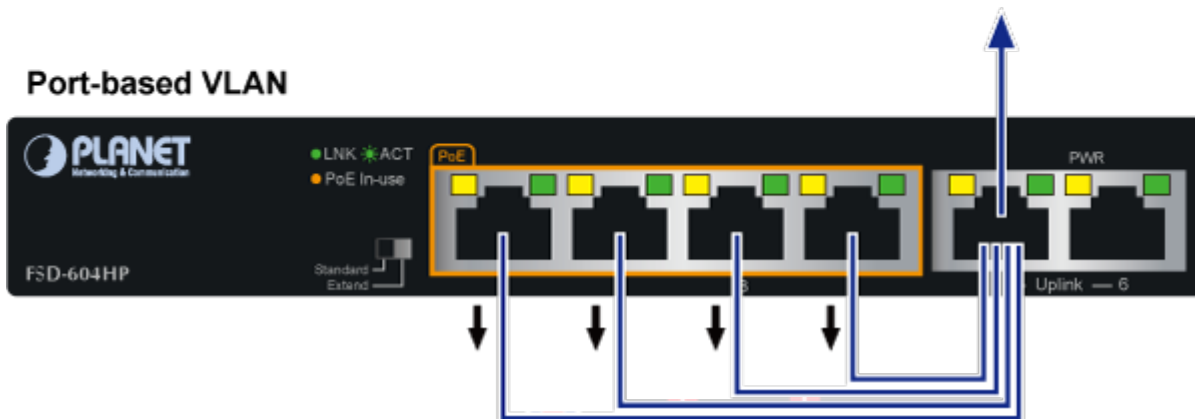

Popis

PLANET FSD-604HP

6portový PoE přepínač 10/100Base-TX, včetně 4x Power over Ethernet injektorů (napáječů) standardu IEEE 802.3at, celkový výkon až 60 W.

Extend mód pro spojení rychlostí 10 Mb/s do vzdálenosti až 150-200 m na UTP dle použitého vedení včetně napájení PoE. Portové VLAN na PoE portech.

Automatická detekce 10/100 Mbps a zkřížení kabelů. ESD+EFT ochrany, bez ventilátorů, napájení vnitřní AC 230 V.

Nespravovaný přepínač vhodný pro CCTV kamerové IP systémy. Má malé rozměry, nízký příkon a možnost dále napájet Power over Ethernet koncová zařízení podle standardu IEEE 802.3at. Umožňuje připojit a napájet zařízení ethernet rychlostí 10Mb/s do vzdálenosti až 250m na klasické UTP kabeláži, jednotlivé porty s PoE napájením lze provozně oddělit portovými VLAN.

Pokročilé funkce:

1. Extended mód 10Mb/s s dosahem až 200m

Standard PoE Mode

Extend PoE Mode

- 100BASE-TX UTP with PoE
- 10BASE-T UTP with PoE

Port Isolation

Port-based VLAN

Mobile Network