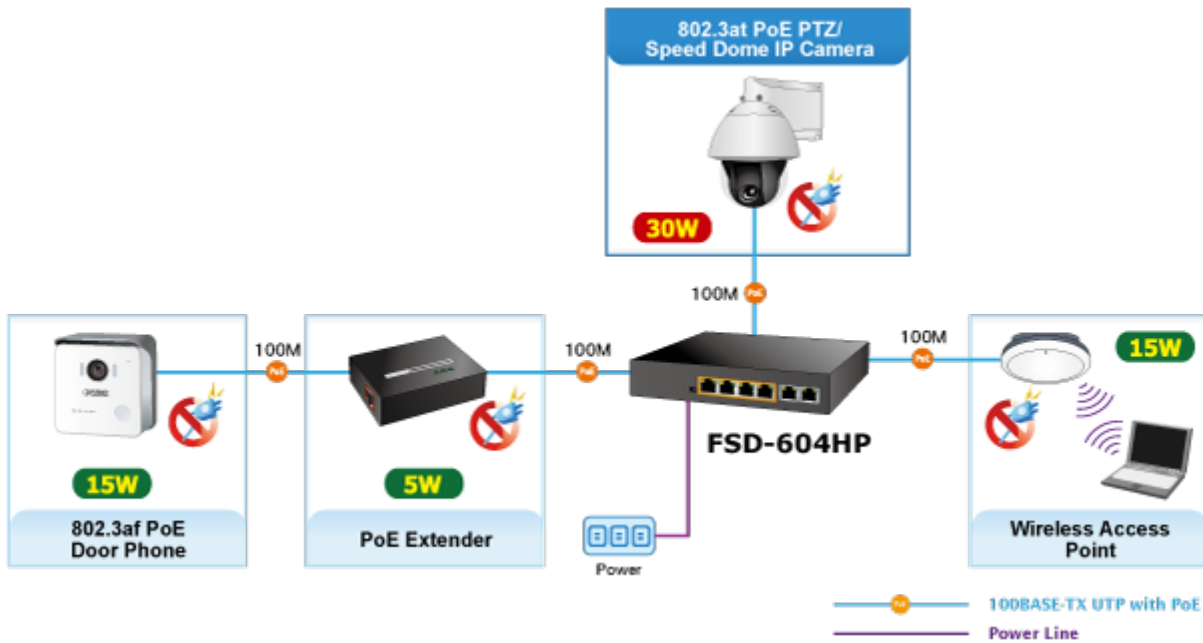

Popis

PLANET FSD-604HP

6portový PoE přepínač 10/100Base-TX, včetně 4x Power over Ethernet injektorů (napáječů) standardu IEEE 802.3at, celkový výkon až 60 W.

Extend mód pro spojení rychlostí 10 Mb/s do vzdálenosti až 150-200 m na UTP dle použitého vedení včetně napájení PoE. Portové VLAN na PoE portech.

Automatická detekce 10/100 Mbps a zkřížení kabelů. ESD+EFT ochrany, bez ventilátorů, napájení vnitřní AC 230 V.

Nespravovaný přepínač vhodný pro CCTV kamerové IP systémy. Má malé rozměry, nízký příkon a možnost dále napájet Power over Ethernet koncová zařízení podle standardu IEEE 802.3at. Umožňuje připojit a napájet zařízení ethernet rychlostí 10Mb/s do vzdálenosti až 250m na klasické UTP kabeláži, jednotlivé porty s PoE napájením lze provozně oddělit portovými VLAN.

Ochrana: ESD ±6KV DC, EFT ±4KV DC

Provozní teplota: 0 až 50°C

Rozměry: 168 x 93 x 32 mm

Hmotnost: 500 g

POE funkce:

Celkový napájecí výkon: 60 W, IEEE 802.3af, IEE 802.3at

Počet injektorů: 4 x až 30 W

Typ napájení: End-span

Pokročilé funkce:

1. Extended mód 10Mb/s s dosahem až 200m

Standard PoE Mode

Extend PoE Mode

- 100BASE-TX UTP with PoE
- 10BASE-T UTP with PoE

Port Isolation

Port-based VLAN

Mobile Network