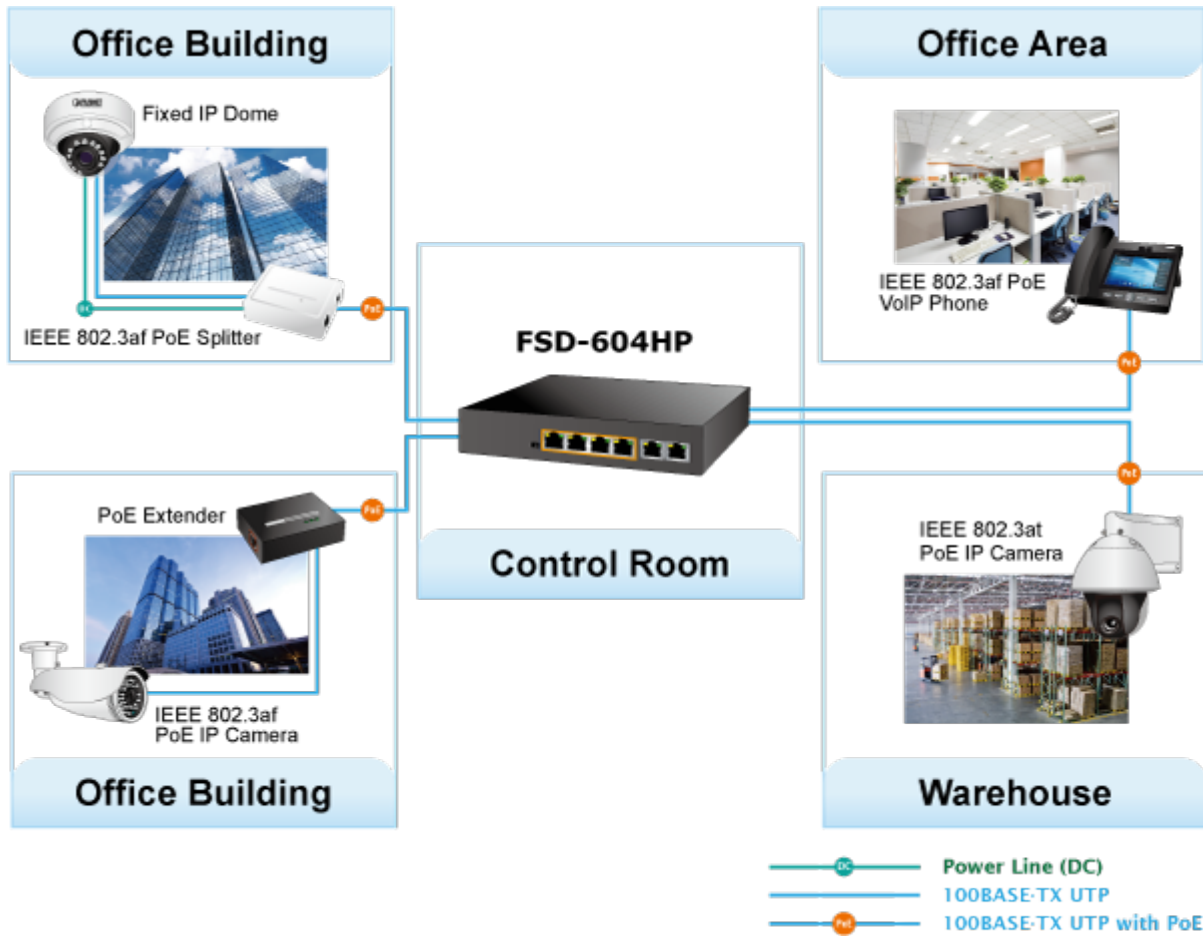

Popis

PLANET FSD-604HP

6portový PoE přepínač 10/100Base-TX, včetně 4x Power over Ethernet injektorů (napáječů) standardu IEEE 802.3at, celkový výkon až 60 W.

Extend mód pro spojení rychlostí 10 Mb/s do vzdálenosti až 150-200 m na UTP dle použitého vedení včetně napájení PoE. Portové VLAN na PoE portech.

Automatická detekce 10/100 Mbps a zkřížení kabelů. ESD+EFT ochrany, bez ventilátorů, napájení vnitřní AC 230 V.

Nespravovaný přepínač vhodný pro CCTV kamerové IP systémy. Má malé rozměry, nízký příkon a možnost dále napájet Power over Ethernet koncová zařízení podle standardu IEEE 802.3at. Umožňuje připojit a napájet zařízení ethernet rychlostí 10Mb/s do vzdálenosti až 250m na klasické UTP kabeláži, jednotlivé porty s PoE napájením lze provozně oddělit portovými VLAN.

Pokročilé funkce:

1. Extended mód 10Mb/s s dosahem až 200m

Standard PoE Mode

Extend PoE Mode

- 100BASE-TX UTP with PoE
- 10BASE-T UTP with PoE

Port Isolation

Port-based VLAN

Mobile Network