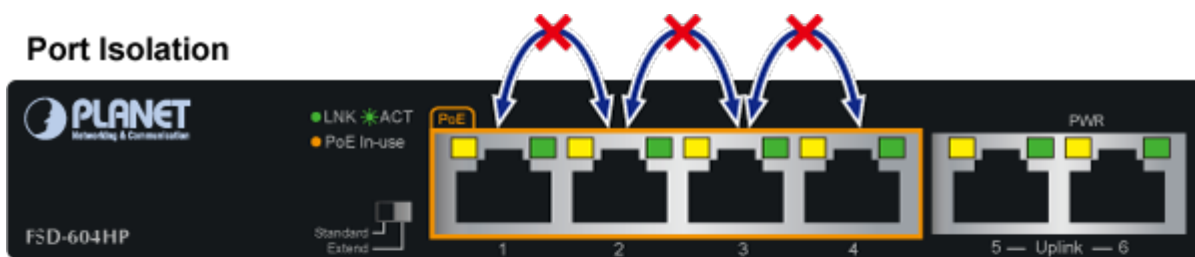

Popis

PLANET FSD-604HP

6portový PoE přepínač 10/100Base-TX, včetně 4x Power over Ethernet injektorů (napáječů) standardu IEEE 802.3at, celkový výkon až 60 W.

Extend mód pro spojení rychlostí 10 Mb/s do vzdálenosti až 150-200 m na UTP dle použitého vedení včetně napájení PoE. Portové VLAN na PoE portech.

Automatická detekce 10/100 Mbps a zkřížení kabelů. ESD+EFT ochrany, bez ventilátorů, napájení vnitřní AC 230 V.

Nespravovaný přepínač vhodný pro CCTV kamerové IP systémy. Má malé rozměry, nízký příkon a možnost dále napájet Power over Ethernet koncová zařízení podle standardu IEEE 802.3at. Umožňuje připojit a napájet zařízení ethernet rychlostí 10Mb/s do vzdálenosti až 250m na klasické UTP kabeláži, jednotlivé porty s PoE napájením lze provozně oddělit portovými VLAN.

Pokročilé funkce:

1. Extended mód 10Mb/s s dosahem až 200m

Standard PoE Mode

Extend PoE Mode

- 100BASE-TX UTP with PoE
- 10BASE-T UTP with PoE

Port Isolation

Port-based VLAN

Mobile Network