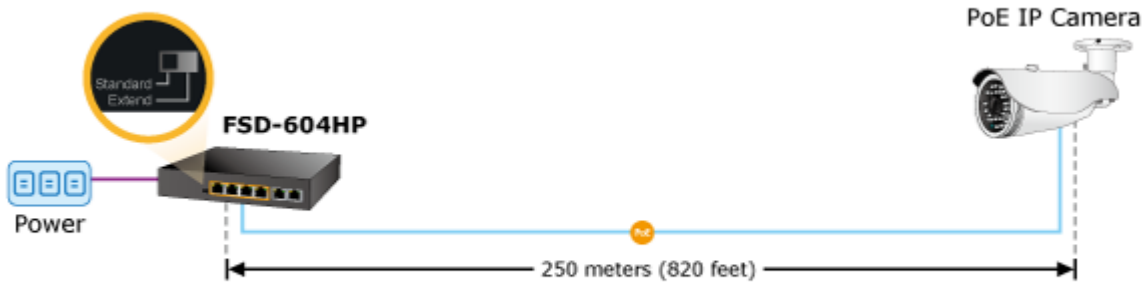

Popis

PLANET FSD-604HP

6portový PoE přepínač 10/100Base-TX, včetně 4x Power over Ethernet injektorů (napáječů) standardu IEEE 802.3at, celkový výkon až 60 W.

Extend mód pro spojení rychlostí 10 Mb/s do vzdálenosti až 150-200 m na UTP dle použitého vedení včetně napájení PoE. Portové VLAN na PoE portech.

Automatická detekce 10/100 Mbps a zkřížení kabelů. ESD+EFT ochrany, bez ventilátorů, napájení vnitřní AC 230 V.

Nespravovaný přepínač vhodný pro CCTV kamerové IP systémy. Má malé rozměry, nízký příkon a možnost dále napájet Power over Ethernet koncová zařízení podle standardu IEEE 802.3at. Umožňuje připojit a napájet zařízení ethernet rychlostí 10Mb/s do vzdálenosti až 250m na klasické UTP kabeláži, jednotlivé porty s PoE napájením lze provozně oddělit portovými VLAN.

Ochrana: ESD ±6KV DC, EFT ±4KV DC

Provozní teplota: 0 až 50°C

Rozměry: 168 x 93 x 32 mm

Hmotnost: 500 g

POE funkce:

Celkový napájecí výkon: 60 W, IEEE 802.3af, IEE 802.3at

Počet injektorů: 4 x až 30 W

Typ napájení: End-span

Pokročilé funkce:

1. Extended mód 10Mb/s s dosahem až 200m

Standard PoE Mode

Extend PoE Mode

- 100BASE-TX UTP with PoE
- 10BASE-T UTP with PoE

Port Isolation

Port-based VLAN

Mobile Network