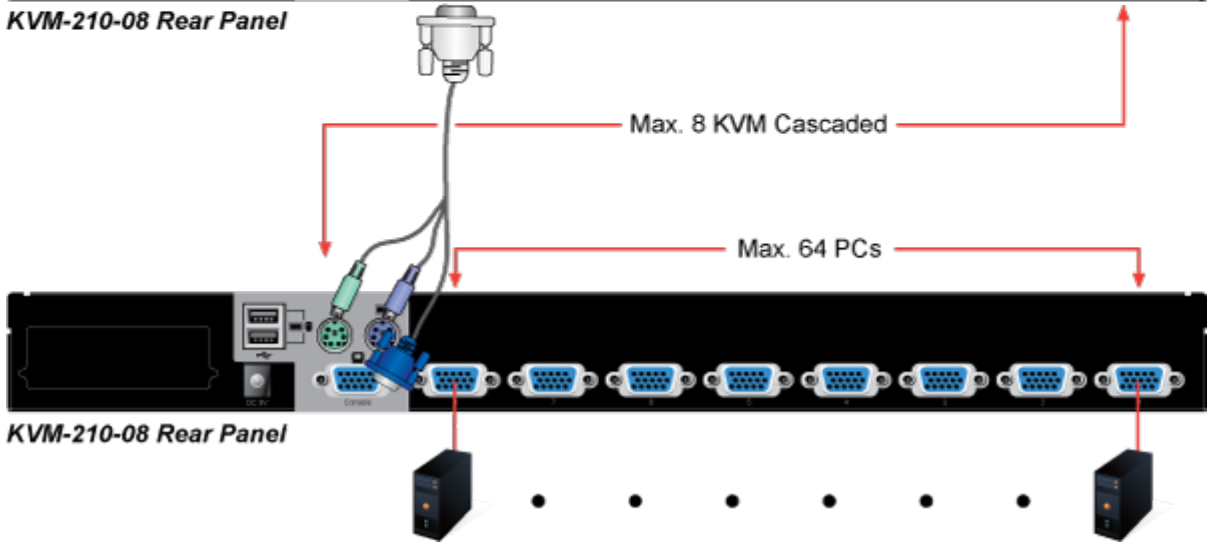

Popis

XtendLan KVM-210-08

KVM přepínač pro ovládání 8 počítačů z jedné klávesnice, monitoru a myši. On Screen Displej, hot keys, skenovací režim. Je možné kaskádovat až 8 KVM přepínačů a ovládat až 64 počítačů. Součástí balení je propojovací kabel délky 1,8 m.

ZÁKLADNÍ SPECIFIKACE

Porty: 8 x HDB-15, 1 x PS/2 pro klávesnici, 1 x PS/2 pro myš, 1 x VGA HDB-15, 2 x USB typ A

Max. kaskáda: až 8 KVM pro ovládání až 64 PC

Max. rozlišení: 2048 x 1536

Napájení: DC 9 V, 1 A

Provozní teplota: -10 až 50 °C

Rozměry: 432 x 155 x 44 mm, rack 1U

Hmotnost: 2,22 kg

KVM-210-08 Rear Panel

Main Console

KVM-210-08 Rear Panel

Computer Switching

PC1

PC2

Select Button

OSD

Hot Keys

F6:SET

OSD ACTIVATING HOTKEY
SWITCH HOTKEY
CHANNEL DISPLAY MODE
CHANNEL DISPLAY DURATION
CHANNEL DISPLAY POSITION
SCAN DURATION
SET PASSWORD

➔ SET SUPER PASSWORD

↑ DOWN ↓ UP ESC EXIT ENTER ACCEPT