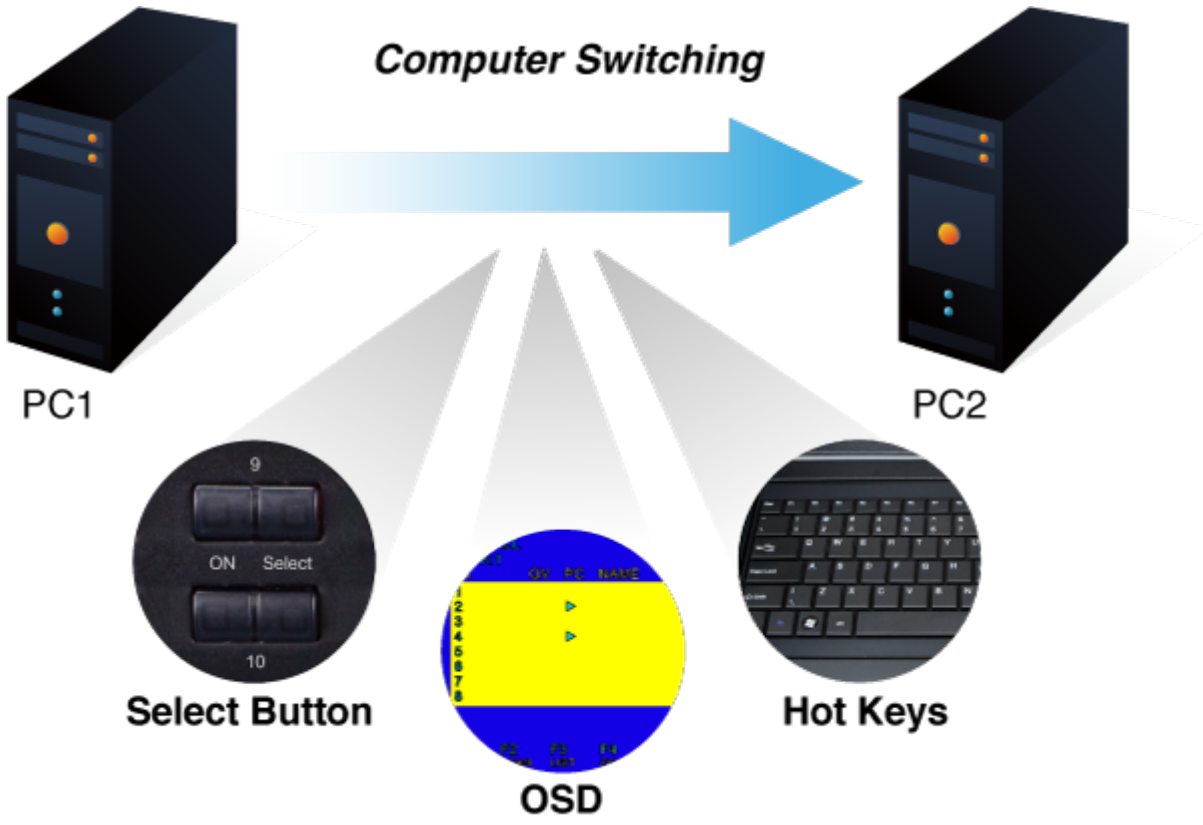

Popis

XtendLan KVM-210-08

KVM přepínač pro ovládání 8 počítačů z jedné klávesnice, monitoru a myši. On Screen Displej, hot keys, skenovací režim. Je možné kaskádovat až 8 KVM přepínačů a ovládat až 64 počítačů. Součástí balení je propojovací kabel délky 1,8 m.

ZÁKLADNÍ SPECIFIKACE

Porty: 8 x HDB-15, 1 x PS/2 pro klávesnici, 1 x PS/2 pro myš, 1 x VGA HDB-15, 2 x USB typ A

Max. kaskáda: až 8 KVM pro ovládání až 64 PC

Max. rozlišení: 2048 x 1536

Napájení: DC 9 V, 1 A

Provozní teplota: -10 až 50 °C

Rozměry: 432 x 155 x 44 mm, rack 1U

Hmotnost: 2,22 kg

KVM-210-08 Rear Panel

Main Console

KVM-210-08 Rear Panel

Computer Switching

PC1

PC2

Select Button

OSD

Hot Keys

F6:SET

OSD ACTIVATING HOTKEY
SWITCH HOTKEY
CHANNEL DISPLAY MODE
CHANNEL DISPLAY DURATION
CHANNEL DISPLAY POSITION
SCAN DURATION
SET PASSWORD

➔ SET SUPER PASSWORD

↑ DOWN ↓ UP ESC EXIT ENTER ACCEPT