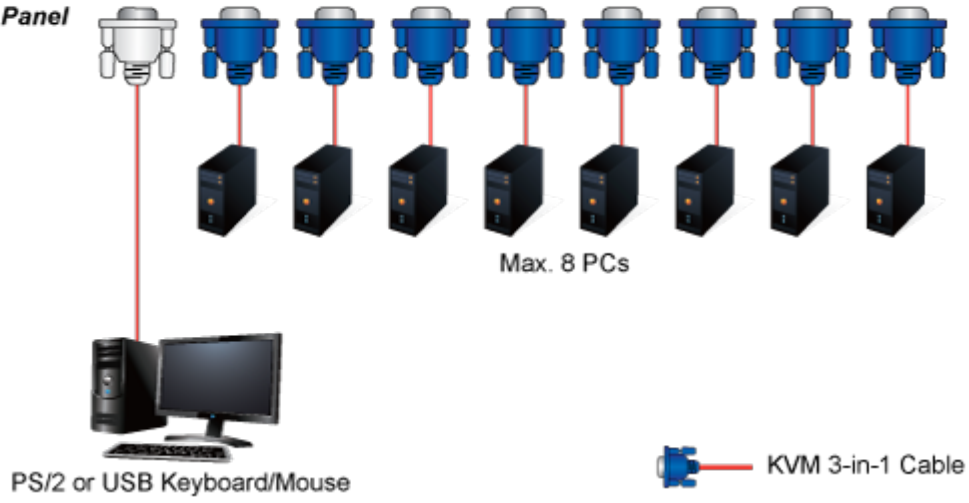

Popis

XtendLan KVM-210-08

KVM přepínač pro ovládání 8 počítačů z jedné klávesnice, monitoru a myši. On Screen Displej, hot keys, skenovací režim. Je možné kaskádovat až 8 KVM přepínačů a ovládat až 64 počítačů. Součástí balení je propojovací kabel délky 1,8 m.

ZÁKLADNÍ SPECIFIKACE

Porty: 8 x HDB-15, 1 x PS/2 pro klávesnici, 1 x PS/2 pro myš, 1 x VGA HDB-15, 2 x USB typ A

Max. kaskáda: až 8 KVM pro ovládání až 64 PC

Max. rozlišení: 2048 x 1536

Napájení: DC 9 V, 1 A

Provozní teplota: -10 až 50 °C

Rozměry: 432 x 155 x 44 mm, rack 1U

Hmotnost: 2,22 kg

KVM-210-08 Rear Panel

Main Console

KVM-210-08 Rear Panel

Computer Switching

PC1

PC2

Select Button

OSD

Hot Keys

F6:SET

OSD ACTIVATING HOTKEY
SWITCH HOTKEY
CHANNEL DISPLAY MODE
CHANNEL DISPLAY DURATION
CHANNEL DISPLAY POSITION
SCAN DURATION
SET PASSWORD

➔ SET SUPER PASSWORD

↑ DOWN ↓ UP ESC EXIT ENTER ACCEPT