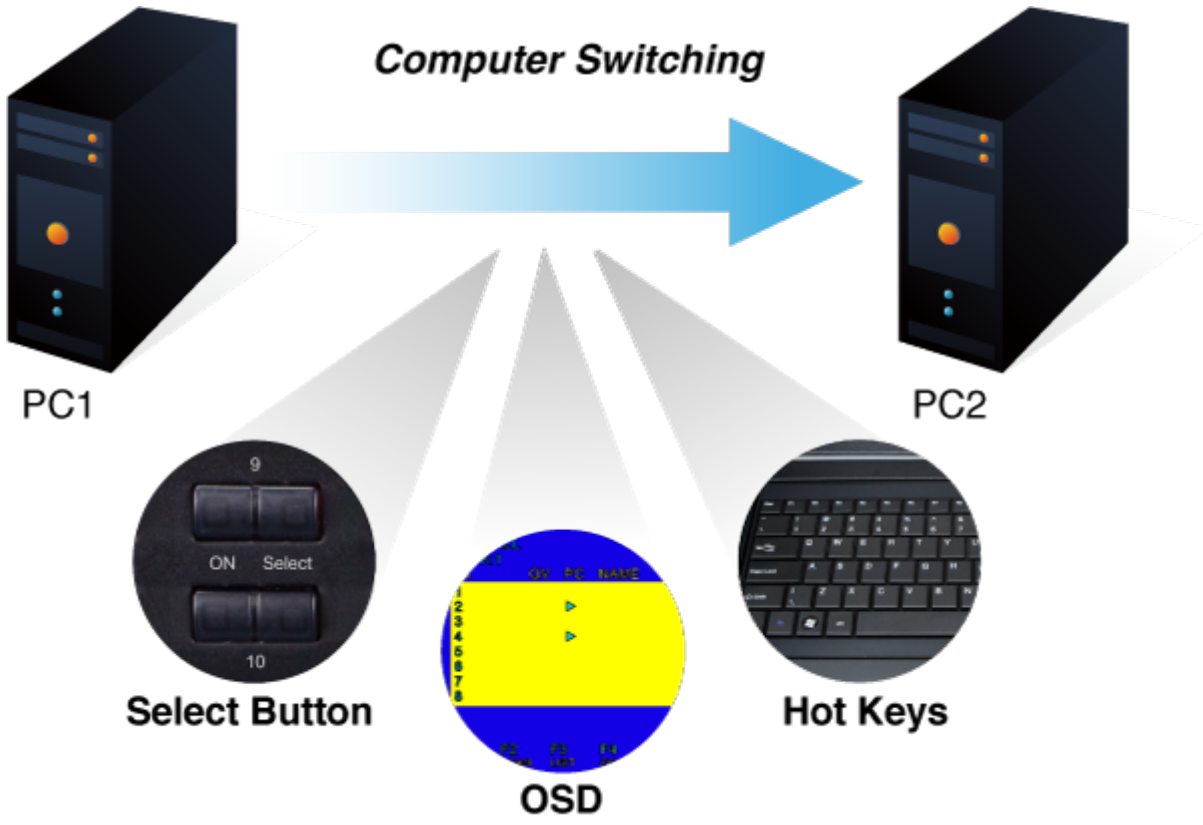

Computer Switching