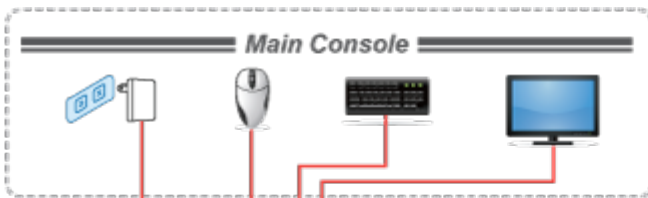

KVM-210-16 Rear Panel