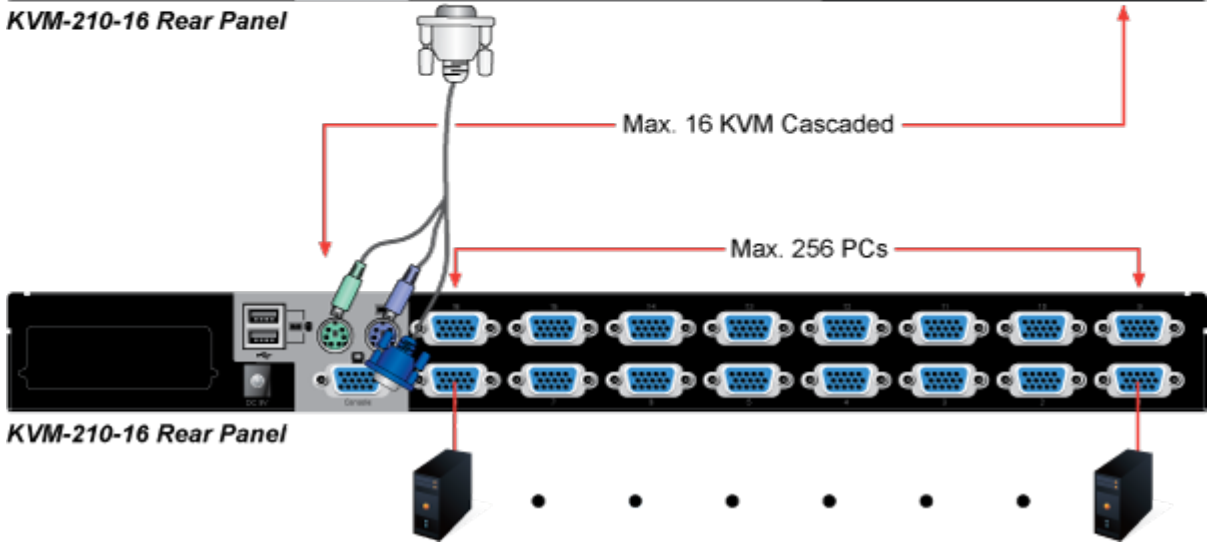

Popis

PLANET KVM-210-16

KVM přepínač pro ovládání 16 počítačů z jedné klávesnice, monitoru a myši. On Screen Displej, hot keys, skenovací režim. Je možné kaskádovat až 16 KVM přepínačů a ovládat až 256 počítačů. Součástí balení je propojovací kabel délky 1,8 m.

ZÁKLADNÍ SPECIFIKACE

Porty: 16 x HDB-15, 1 x PS/2 pro klávesnici, 1 x PS/2 pro myš, 1 x VGA HDB-15, 2 x USB typ A

Max. kaskáda: až 16 KVM pro ovládání až 256 PC

Max. rozlišení: 2048 x 1536

Napájení: DC 9 V, 1 A

Provozní teplota: -10 až 50 °C

Rozměry: 432 x 155 x 44 mm, rack 1U

Hmotnost: 2,22 kg

KVM-210-16 Rear Panel

KVM-210-16 Rear Panel

KVM-210-16 Rear Panel

Computer Switching

F6:SET

OSD ACTIVATING HOTKEY
SWITCH HOTKEY
CHANNEL DISPLAY MODE
CHANNEL DISPLAY DURATION
CHANNEL DISPLAY POSITION
SCAN DURATION
SET PASSWORD

➔ SET SUPER PASSWORD

↑ DOWN ↓ UP ESC EXIT ENTER ACCEPT

[Prezentace a použití](#)