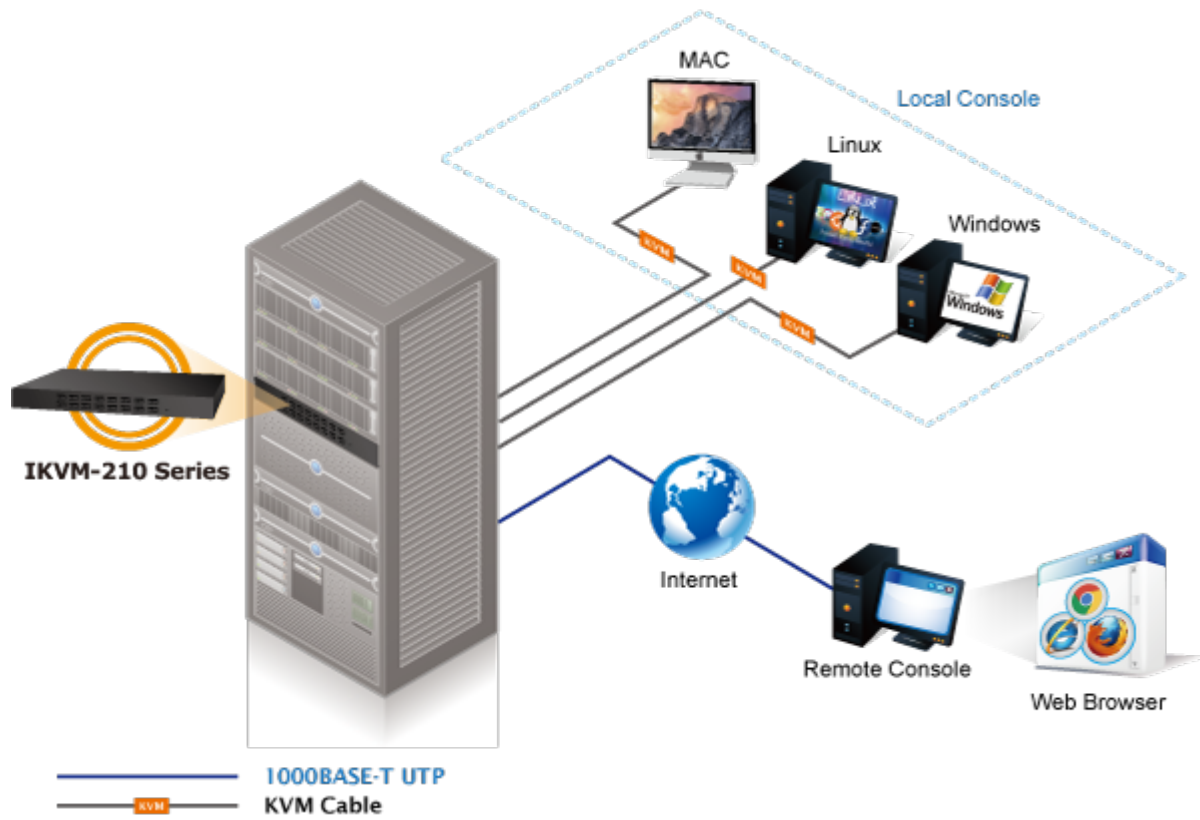

1 propojovací kabel délky 1,8 m v balení. Jednotka pro vzdálené ovládání několika počítačů přes internet nebo LAN síť díky interní možnosti hardwarového enkódování a přepínání periferních portů jako jsou video výstup, klávesnice a myš.

Fyzicky se přenáší obraz z připojených počítačů nebo serverů, řešení vzdáleného ovládání je absolutně nezávislé na instalovaných operačních systémech, je umožněn přístup do BIOSu ovládaného stroje.

Uživatel tak může spravovat až 8 počítačů, mezi jednotlivými vstupy se lze operativně elektronicky přepínat. Zařízení lze kaskádovat s dalšími KVM (keyboard-video-mouse) přepínači, jako jsou např. modely Planet KVM-210, počet ovládaných počítačů tak lze přímo rozšířit na počet 64 PC stanic.

Další vlastnosti:

- OSD a tlačítka pro lokální přepínání
- možná kaskáda až 8 KVM pro ovládání až 64 PC serverů/PC stanic
- připojitelné na klasická KVM která mají funkci hot-keys. Umožňují pomocí jediného IKVM ovládat velké množství počítačů

Mechanické vlastnosti a prostředí:

Rozměry: 432 x 155 x 44 mm

Hmotnost: 2,22 kg

Software ovládání a přístup:

- management pomocí dodané utility (Windows)
- max. rozlišení lokální 2048x1536, vzdálené 1920x1080
- zabezpečená komunikace s šifrováním provozu DES, 3DES, AES
- nastavení parametrů myši vzdáleného počítače: rychlost, zobrazování kurzoru, sloučení/rozdělení vzdálené a lokální myši
- softwarová klávesnice pro situace kdy je lokální klávesnice odlišná od vzdálené, mapování znaků