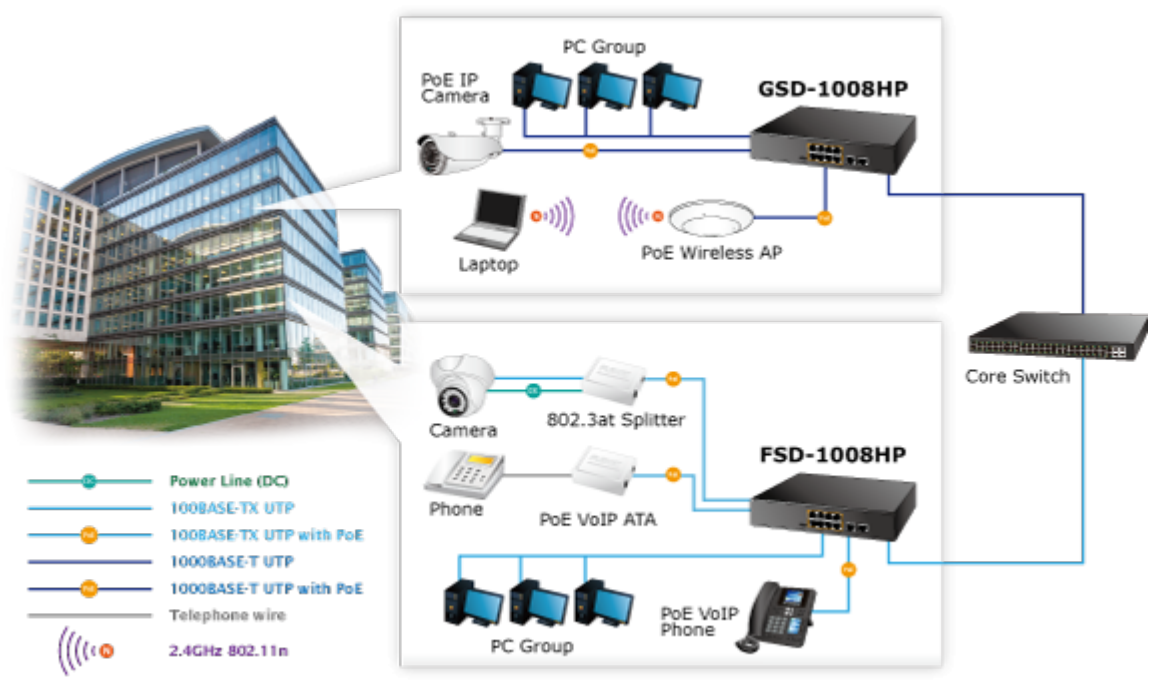

Portové VLAN na PoE portech.

EEE ethernet IEEE 802.3az. Automatická detekce 10/100Mbps a zkřížení kabelů. Bez ventilátorů, napájení vnitřní AC 230V.

Nespravovaný přepínač vhodný pro CCTV kamerové IP systémy. Má malé rozměry, nízký příkon a možnost dále napájet Power over Ethernet koncová zařízení podle standardu IEEE 802.3at. Umožňuje připojit a napájet zařízení ethernet rychlostí 10Mb/s do vzdálenosti až 250m na klasické UTP kabeláži, jednotlivé porty s PoE napájením lze provozně oddělit portovými VLAN.

### POE funkce:

**Celkový napájecí výkon:** 120 W, IEEE 802.3af, IEEE 802.3at

**Počet injektorů:** 8 x až 30,8 W

**Typ napájení:** End-span

### Pokročilé funkce:

1. automatická detekce napájeného zařízení
2. Extended mód 10Mb/s s dosahem až 200m

## Standard Mode (default)