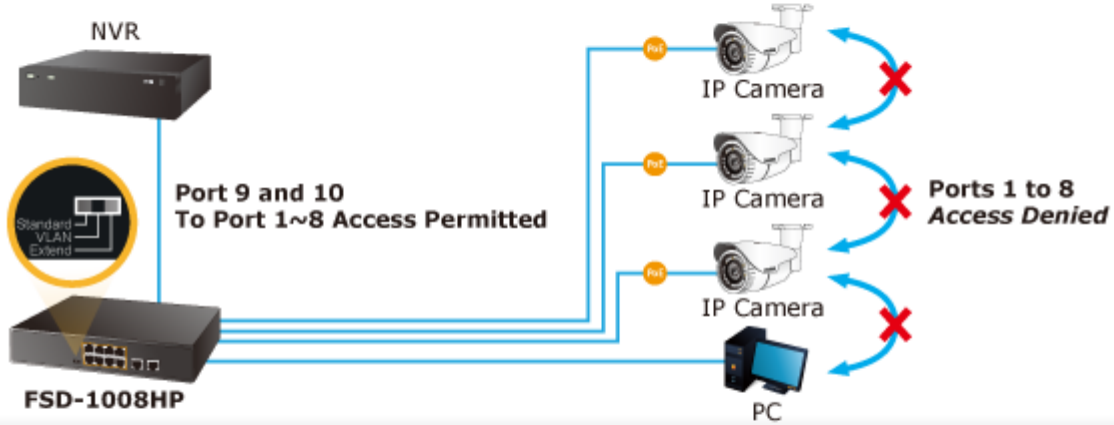

VLAN Isolation Mode