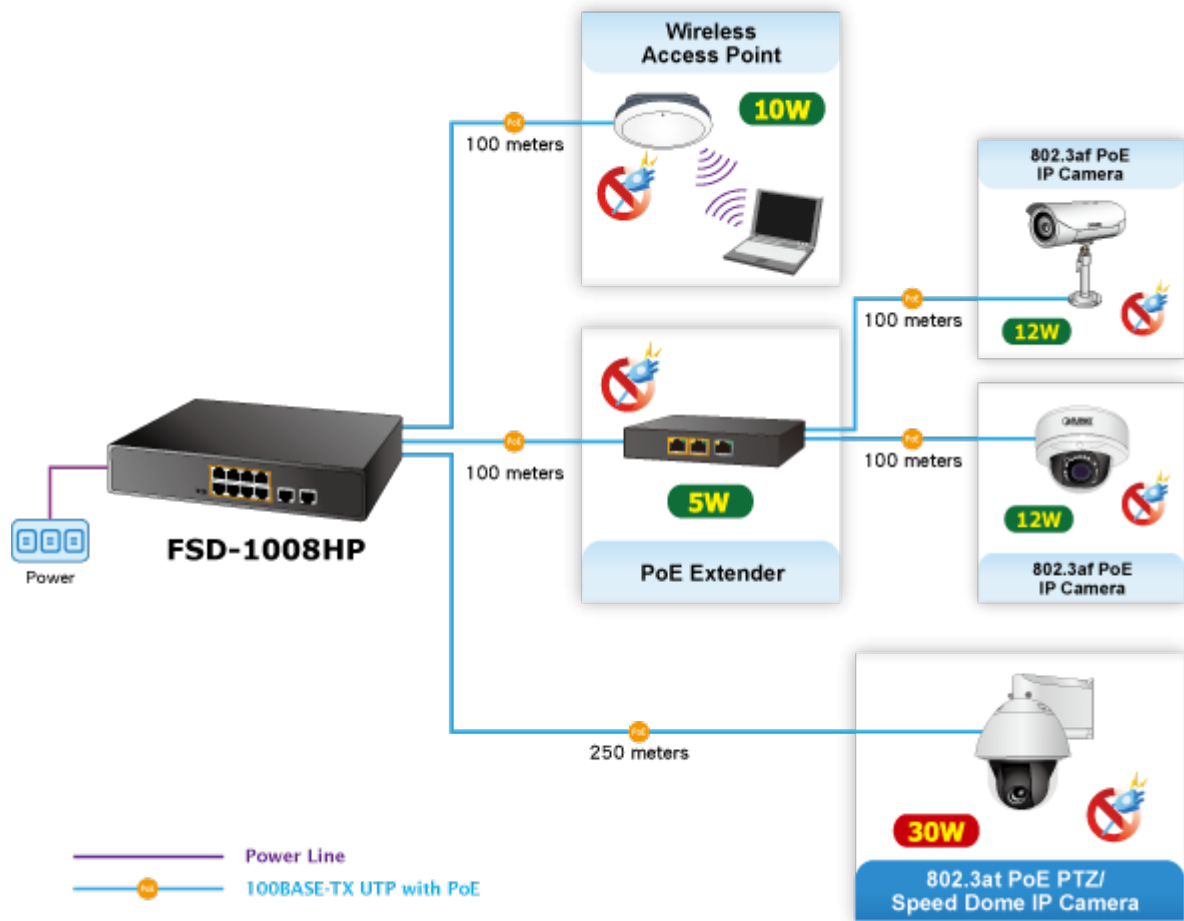

### PLANET FSD-1008HP

10portový PoE přepínač 10/100Base-TX, včetně 8x Power over Ethernet injektorů (napáječů) standardu IEEE 802.3at, celkový výkon až 120W.

Extend mód pro spojení rychlostí 10Mb/s do vzdálenosti až 150-200m na UTP dle použitého vedení včetně napájení PoE.

Portové VLAN na PoE portech.

EEE ethernet IEEE 802.3az. Automatická detekce 10/100Mbps a zkřížení kabelů. Bez ventilátorů, napájení vnitřní AC 230V.

Nespravovaný přepínač vhodný pro CCTV kamerové IP systémy. Má malé rozměry, nízký příkon a možnost dále napájet Power over Ethernet koncová zařízení podle standardu IEEE 802.3at. Umožňuje připojit a napájet zařízení ethernet rychlostí 10Mb/s do vzdálenosti až 250m na klasické UTP kabeláži, jednotlivé porty s PoE napájením lze provozně oddělit portovými VLAN.

### POE funkce:

**Celkový napájecí výkon:** 120 W, IEEE 802.3af, IEEE 802.3at

**Počet injektorů:** 8 x až 30,8 W

**Typ napájení:** End-span

### Pokročilé funkce:

1. automatická detekce napájeného zařízení
2. Extended mód 10Mb/s s dosahem až 200m