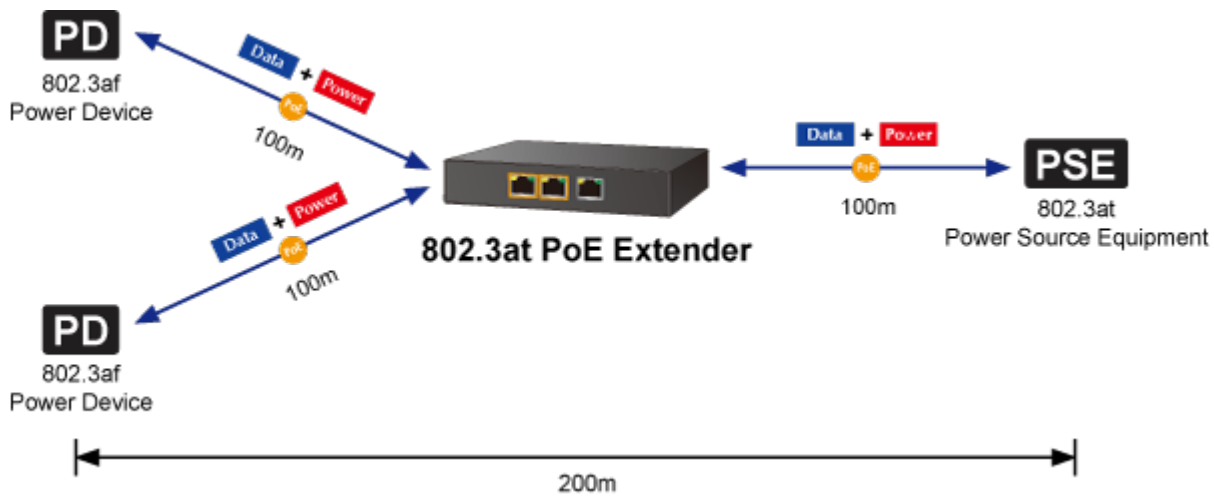

Aplikace extenderu je ideální v místě použití IP kamer nebo bezdrátových přístupových bodů na jejich delší přípojně vzdálenosti. Cenově se tak jedná o levné rozšíření možnosti instalovat napájená zařízení do míst vzdálenějších od centrálního switchu nebo racku. Použití spočívá v jednoduchém vložení extenderu na přerušené vedení.

ZÁKLADNÍ SPECIFIKACE

Fyzické vlastnosti:

Porty: 3 x RJ-45 10/100/1000Base-T

Paměť: 2k MAC adres, buffer 2 Mb

Propustnost: sběrnice 6 Gbps, provozně 4,46 Mpps

Podpora přenosu: JumboFrame 10 KB

Provedení: na zeď

Napájení: IEEE 802.3at DC 52-56 V, celkový příkon do 36 W

Ochrana: ESD do 2 kV, EFT do 2 kV

Provozní teplota: 0 až +50 °C

Rozměry: 140 x 77 x 28 mm

Hmotnost: 234 g

POE funkce:

Celkový napájecí výkon: 25 W, IEEE 802.3af, IEEE 802.3at

Počet injektorů: 1 x až 30,8 W (vstup), 2 x až 25 W

Typ napájení: End-span

Pokročilé funkce:

1. Rozšiřuje dosah PoE na dalších 100 metrů

 [Parametry](#)

 [Ostatní download](#)