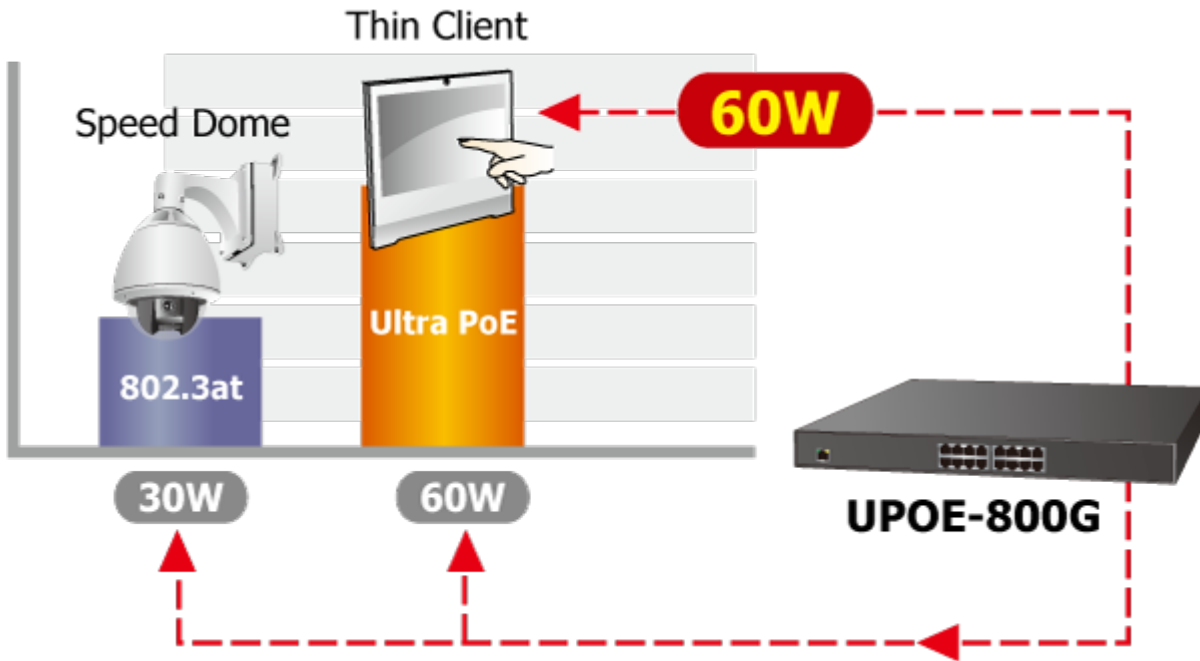

Ultra PoE+ (power over ethernet) Injektor HUB pro napájení vícepříkonových zařízení IEEE 802.3at po ethernetu. Je navržen pro napájení zařízení jako jsou PTZ nebo Speedome IP kamery, Wi-Fi přístupové body, VoIP telefony a terminálové stanice včetně LCD monitorů.

K dispozici je celkem 8 portů s celkovým výstupním výkonem 400 W, injektor je průchozí, napájení přidružuje na již stávající ethernet Cat5/5e/6 vedení.

### ZÁKLADNÍ SPECIFIKACE

**Rozhraní:** 8× RJ-45 10/100/1000 Mbps : 8× Data input, 8× PoE (Data + Power) output

**Celkový napájecí výkon:** do 400 W, IEEE 802.3, 802.3u, 802.3ab, IEEE 802.3af, IEEE 802.3at

**Zatížitelnost portu:** až 60 W

**Napájení:** 100-240 V AC, 50/60 Hz, 6,5 A

**Provozní teplota:** 0 až 50 °C

**Rozměry:** 440 × 300 × 44,5 mm

**Hmotnost:** 4,2 kg