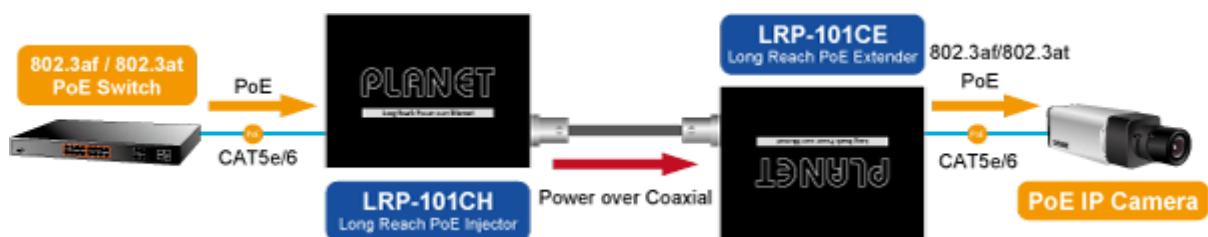

Napájení PoE: