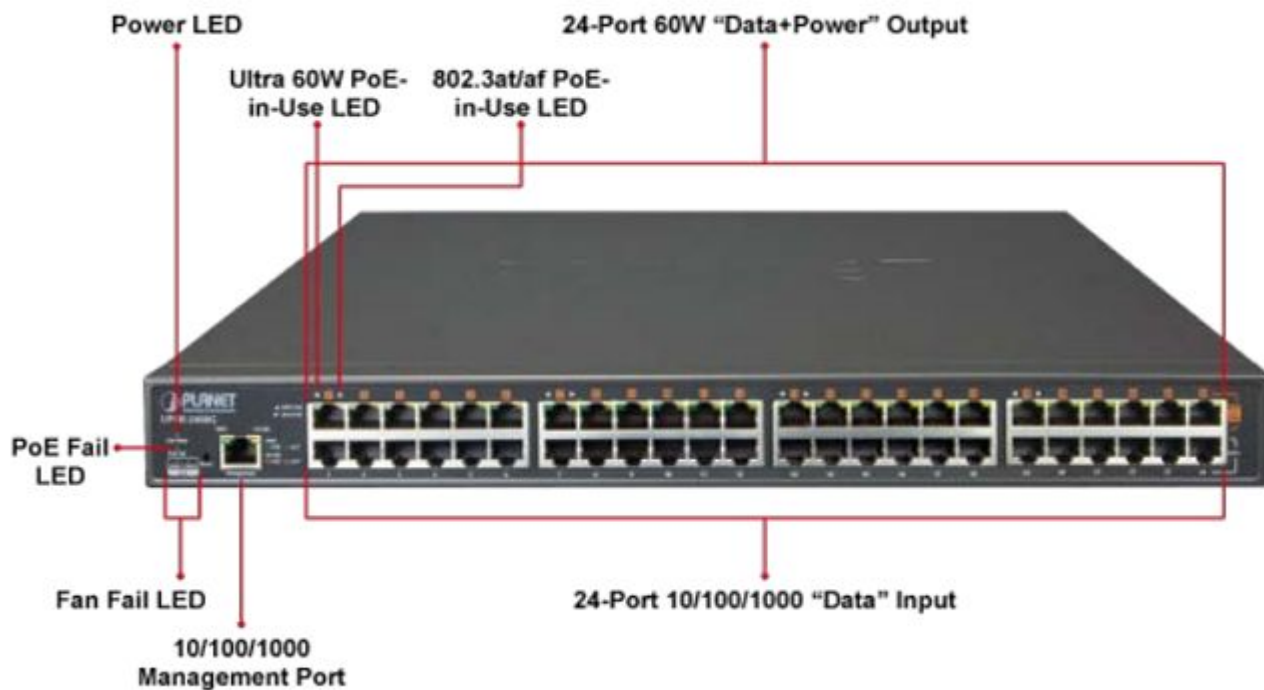

### PLANET UPOE-2400G

**24portový Ultra PoE+** injektor pro napájení po Ethernetovém kabelu, standard **IEEE 802.3bt PoE++ (8x až 95 W/port + 16x až 75 W/port)**, 24x port data-in, 24x port data+power out.

Web správa, watchdog, scheduler, SNMP trap. Napájení AC 230 V, instalace 19"/1U.

Ultra PoE+ (power over ethernet) Injektor HUB pro napájení víceříkonových zařízení IEEE 802.3bt po ethernetu. Je navržen pro napájení zařízení jako jsou PTZ nebo Speedome IP kamery, Wi-Fi přístupové body, VoIP telefony a terminálové stanice včetně LCD monitorů.

K dispozici je celkem 16 portů s **celkovým napájecím výkonem 800 W**, injektor je průchozí, napájení přidružuje na již stávající ethernet Cat5/5e/6 vedení.

## ZÁKLADNÍ SPECIFIKACE

**Rozhraní:** 24× RJ-45 10/100/1000 Mbps : 24× Data input, 24× PoE (Data + Power) output, 1× RJ-45 port konzole

**Celkový napájecí výkon:** do 800 W, IEEE 802.3, IEEE 802.3u, IEEE 802.3ab, IEEE 802.3at, IEEE 802.3af, IEEE 802.3bt