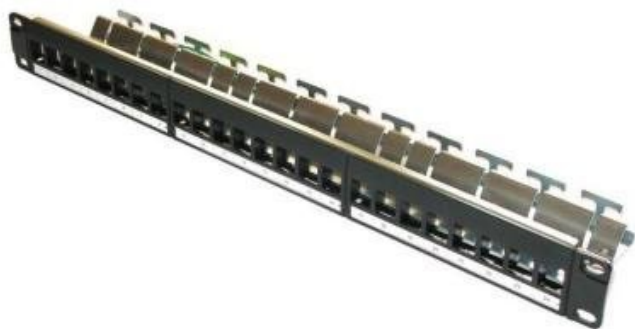

Jan Skopový (hw.ddfu.org)

hello@ddf.org

+420 731 533677

16.04.26 17:49:01

XTENDLAN PP19-24NA-CAT5E/6/6A/7

Cena celkem:	450 Kč (bez DPH: 372 Kč)
Běžná cena:	495 Kč
Ušetříte:	45 Kč
Kód zboží:	NETXTE2014
Part No.:	PP19-24NA
Záruka:	26 měs.
Stav:	Nové zboží

Popis

XtendLan PP19-24NA-C6A

Patch panel 1U, 24 otvorů, 19", neosazený. Vyvazovák s podporou kabelů, zemnicí vodič.
Kovová konstrukce. Čelní panel překryt plastem. Pozice pro umístění popisek.

Doporučené keystone:

CAT6A - KESS6ASNIPX, KESW6NZIZX

CAT6 - KESW6SNIPX, KESS6SPPPX

CAT5E - KESS5SNIPX

ZÁKLADNÍ SPECIFIKACE

Počet portů: 24

Výška: 1U

Provedení racku: 19"

Kategorie: Cat5e,6,6A,7

Zadní panel: