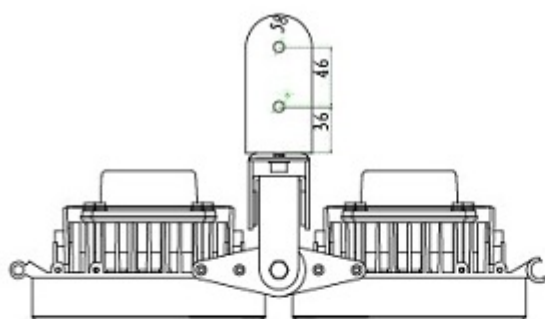

Lampy možno přímo sestavit vedle sebe, mají připravené vzájemné uchycení, které dovoluje natočit každou lampu jiným směrem. Lze sestavit nekonečný řetěz nebo sestavit lampy do kruhu apod.

ZÁKLADNÍ SPECIFIKACE

Vlnová délka: 850 nm

Úhel záření: 30°

Šířka pásma: 25 nm

Spínání: automatické, vestavěný světelný senzor

Provozní teplota: -40 °C až +55 °C

Materiál: čelní panel nárazuvzdorný polykarbonát, skříň hliník

Krytí: IP65

Chlazení: pasivní

Rozměr: 213 × 210 × 115,5 mm

Hmotnost: 3,3 kg

Příklady sestavení:

Rozměrová schémata:

Unit:MM

Unit:MM