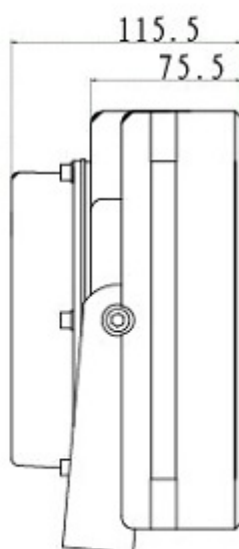

Lampy možno přímo sestavit vedle sebe, mají připravené vzájemné uchycení, které dovoluje natočit každou lampu jiným směrem. Lze sestavit nekonečný řetěz nebo sestavit lampy do kruhu apod.

ZÁKLADNÍ SPECIFIKACE

Vlnová délka: 850 nm

Úhel záření: 30°

Šířka pásma: 25 nm

Spínání: automatické, vestavěný světelný senzor

Provozní teplota: -40 °C až +55 °C

Materiál: čelní panel nárazuvzdorný polykarbonát, skříň hliník

Krytí: IP65

Chlazení: pasivní

Rozměr: 213 × 210 × 115,5 mm

Hmotnost: 3,3 kg

Příklady sestavení:

Rozměrová schémata:

Unit:MM

Unit:MM