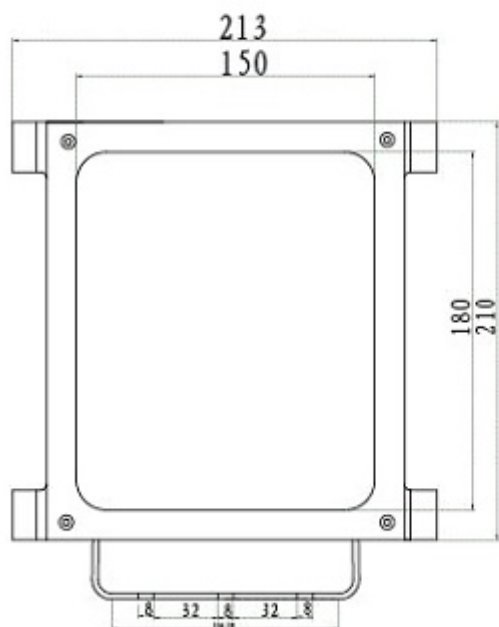

Vlnová délka: 850 nm

Úhel záření: 30°

Šířka pásma: 25 nm

Spínání: automatické, vestavěný světelný senzor

Provozní teplota: -40 °C až +55 °C

Materiál: čelní panel nárazuvzdorný polykarbonát, skříň hliník

Krytí: IP65

Chlazení: pasivní

Rozměr: 213 × 210 × 115,5 mm

Hmotnost: 3,3 kg

Příklady sestavení:

Rozměrová schémata:

Unit:MM

Unit:MM