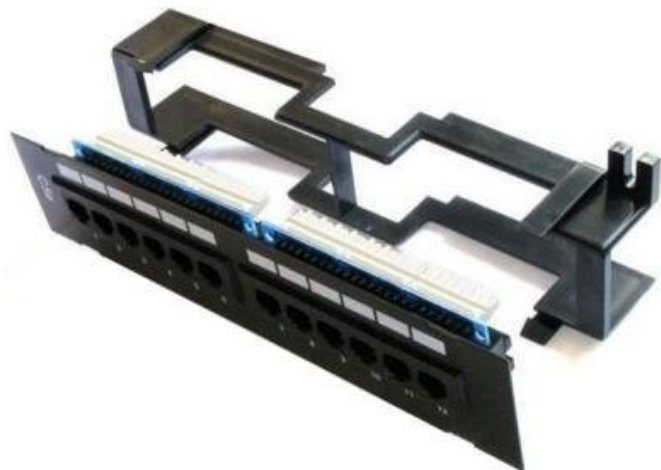

Jan Skopový (hw.ddfu.org)

hello@ddfu.org

+420 731 533677

16.04.26 7:32:10

XTENDLAN PPWM-12C6U

Cena celkem:	456 Kč (bez DPH: 377 Kč)
Běžná cena:	502 Kč
Ušetříte:	46 Kč
Kód zboží:	NETXTE2518
Part No.:	PPWM-12C6U
Záruka:	26 měs.
Stav:	Nové zboží

Popis

XtendLan PPWM-12C6U

Propojovací panel, 12 portů RJ-45, narážecí kontakty normal. Čelní panel je snadno odnímatelný ze stěnového plastového rámečku.

ZÁKLADNÍ SPECIFIKACE

Počet portů: 12