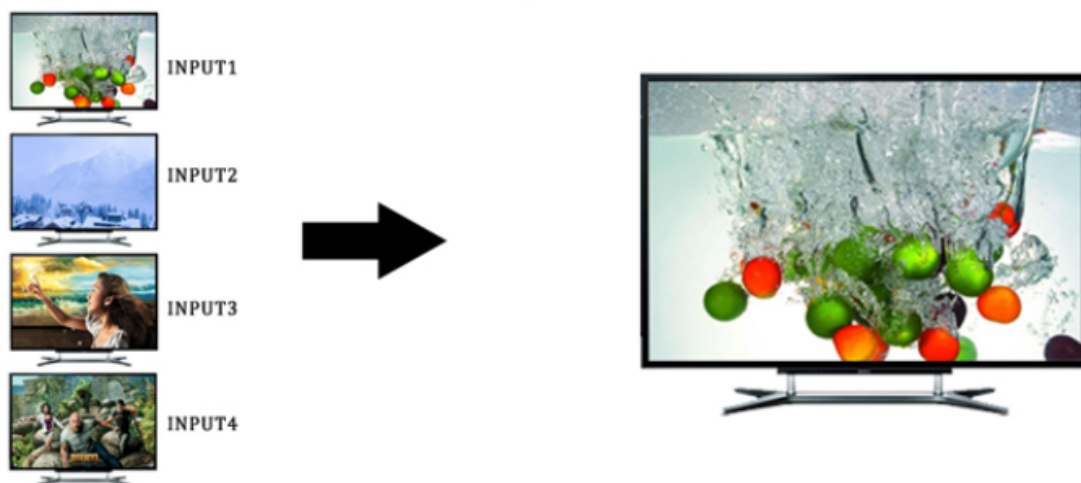

Rozměry: 179 x 105 x 21 mm

Hmotnost: 340 g

Napájení: napájecí adaptér 12 V/ 2 A, příkon do 10 W