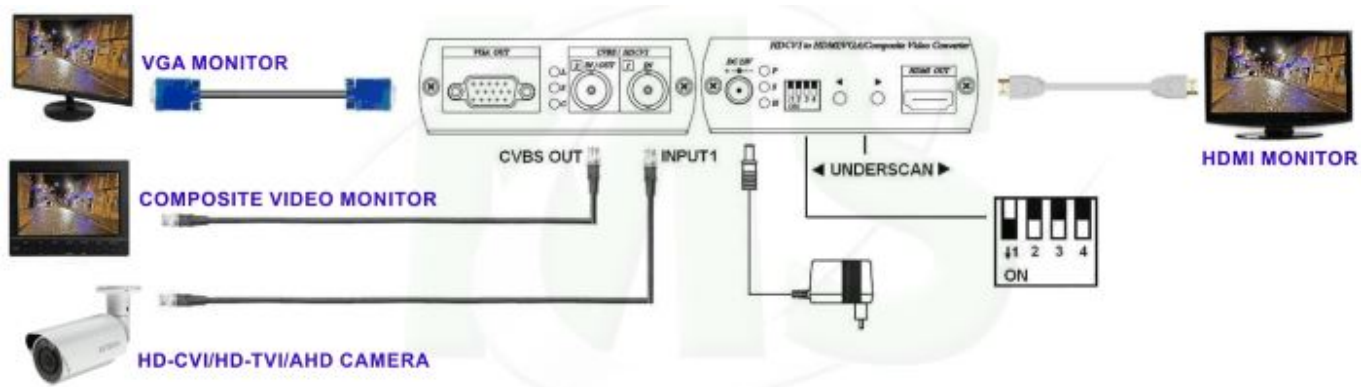

Převodník pro konverzi AHD ale i PAL signálu na HDMI, VGA a PAL. Je multifunkční a užití nalezne pro tyto situace:

- a) zobrazení analogového HD (720p nebo 1080p) na dostupném HDMI/VGA monitoru aniž by se ovlivnila funkce kamerového systému, tj. HD kamera je zapojena jako tzv. loop (smyčka) a signál prochází převodníkem beze změny do DVR. Ale zároveň se posílá konvertovaný výstup do HDMI a VGA portu (simultánně), tj. je možné zapojit i dva monitory najednou.
Místo HD kamery je možné zapojit i analogovou SD kameru (PAL/NTSC).
Tzv. režim LOOP
- b) zobrazení analogového HD na monitoru s analogovým vstupem - v tomto režimu se posílá konvertovaný signál na všechny tři obrazové výstupy: HDMI, VGA a CVBS (PAL/NTSC). V tomto režimu je smyčkový port obsazen CVBS výstupním signálem.
Tzv. režim CVBS OUT
- c) střídavé zobrazení dvou analogových HD kamer (nebo analogových SD kamer) na dva monitory HDMI a VGA - v tomto režimu je možné zobrazovat na HDMI a VGA monitoru vždy jednu HD kameru. Volba je prováděna tlačítkem na konvertoru. Tento režim může zobrazovat jednu kameru v hlavním náhledu a druhou kameru v PIP (picture in picture).
Tzv. režim HD INPUT

ZÁKLADNÍ SPECIFIKACE

Vlastnosti:

- Režim přepínače mezi dvěma HD kamerami

- Režimy zařízení se nastavují třemi DIP přepínači
- Simultánní zobrazení na všech třech výstupech
- Rozlišení do 1920 x 1080 při 60 Hz neprokládaně
- Ovládání tlačítka na čelním panelu

Porty: 1 x BNC vstup/výstup (kompozitní signál, PAL nebo NTSC), 1 x BNC vstup, 1 x VGA výstup, 1 x HDMI výstup

Podporovaná rozlišení:

Vstup: HD-CVI, HD-TVI, AHD, 720p i 1080p (25/ 30 Hz), 960H, NTSC, PAL

Výstupy VGA/HDMI: 480p, 576p, 720p (50/ 60 Hz), 1080i (50/ 60 Hz), 1080p (50/ 60 Hz)

Napájení: 12 V, příkon <6 W (adaptér je součástí balení)

Rozměry: 130 x 88 x 30 mm

Hmotnost: 275 g

Schéma:

 [Manuál](#)

 [Ostatní download](#)