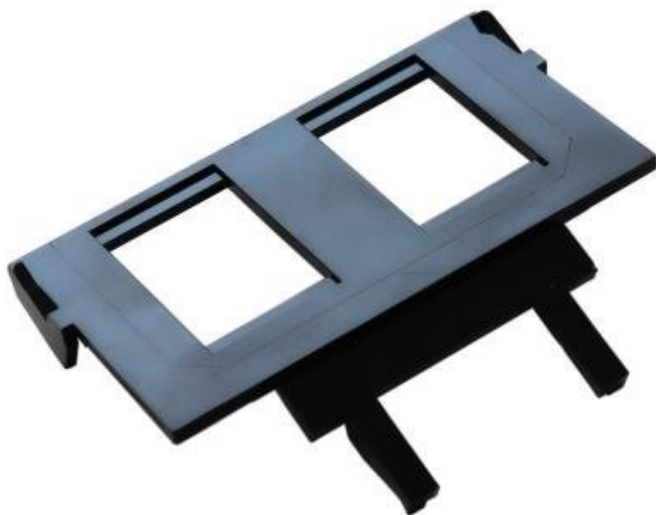

Jan Skopový (hw.ddfu.org)

hello@ddf.org

+420 731 533677

14.04.26 17:09:15

NOSNÁ MASKA XTENDLAN TANGO 2X DATA

Cena celkem:

38 Kč

(bez DPH: 31 Kč)

Běžná cena:

42 Kč

Ušetříte:

4 Kč

Kód zboží:

NETXTE3472

Part No.:

Zasuv TANGO 5014A-B101B

Záruka:

26 měs.

Stav:

Nové zboží

Popis

XtendLan TANGO nosná maska

Nosná maska XtendLan TANGO pro 2 x data.

ZÁKLADNÍ SPECIFIKACE

Materiál: plast

Barva: černá

Jednotlivé prvky/komponenty pro TANGO zásuvku:

1. Keystone držák ([NETXTE1885](#))
2. SC-SC simplex adapter SM, zelený ([NETXTE1755](#))
3. SC-SC simplex adapter SM, modrý ([NETXTE1288](#))
4. Kryt, pro zásuvku TANGO, bílý ([NETXTE3473](#))
5. TANGO nosná maska 1× data ([NETXTE1568](#))
6. TANGO nosná maska 2× data ([NETXTE3472](#))
7. Rámeček, pro zásuvku TANGO ([NETXTE3474](#))

Příklady sestavení: