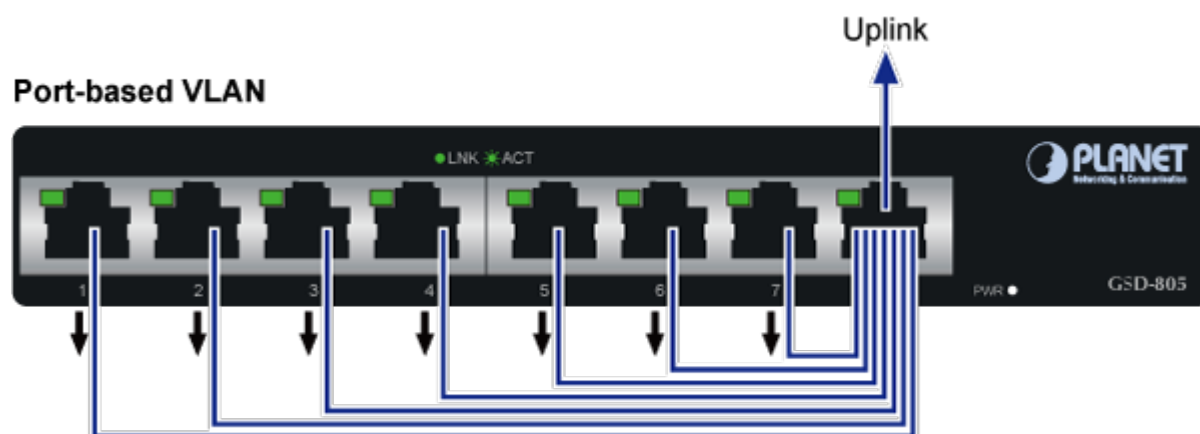

Jan Skopový (hw.ddfu.org)

hello@ddfu.org

+420 731 533677

11.04.26 16:37:14

SWITCH PLANET GSD-805V2

Cena celkem:	1 441 Kč
	(bez DPH: 1 191 Kč)
Běžná cena:	1 586 Kč
Ušetříte:	144 Kč
Kód zboží:	NETPLA1410
Part No.:	GSD-805
Záruka:	38 měs.
Stav:	Nové zboží

Popis

PLANET GSD-805v2

8portový Gigabitový desktopový přepínač. Portové VLAN s možnou izolací portů. ESD+EFT ochrany proti elektrostatice a přepětí. Energeticky úsporný dle IEEE 802.3az. Kovová skříň, interní napájecí zdroj, bez ventilátorů.

Gigabitové přepínače v miniaturním provedení pro stolní použití. Mají plnou propustnost, jsou neblokující, vybaveny architekturou Store and Forward.

ZÁKLADNÍ SPECIFIKACE

Fyzické vlastnosti:

Porty: 8 x RJ-45 10/100/1000BASE-T

Paměť: 8k MAC adres, 1Mbit buffer
Propustnost: sběrnice 16 Gbps, provozně 11,9 Mpps (64B)
Podpora přenosu: JumboFrame 9KB
Provedení: desktop
Napájení: interní zdroj 100-240V AC, 50/60Hz, 0.2A, celkový příkon 2,4W
Ochrana: ESD do 4KV
Provozní teplota: 0 až 50°C
Rozměry: 168 x 93 x 32 mm
Hmotnost: 428 g