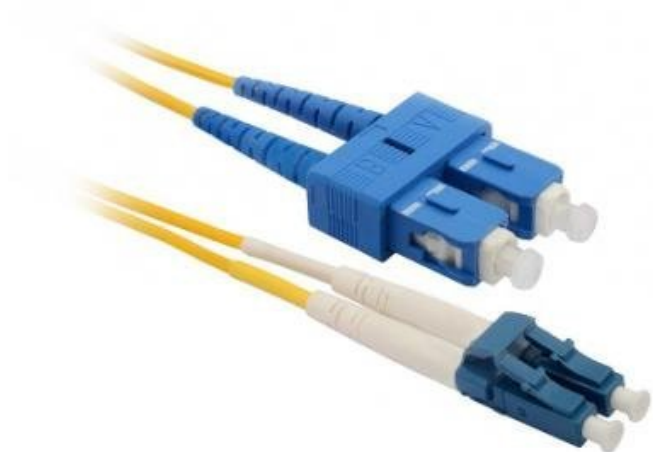

Jan Skopový (hw.ddfu.org)

hello@ddf.org

+420 731 533677

11.04.26 6:23:13

SOLARIX PATCH KABEL 9/125 LCUPC/SCUPC SM OS 2M

Cena celkem:	167 Kč (bez DPH: 138 Kč)
Běžná cena:	184 Kč
Ušetříte:	17 Kč
Kód zboží:	ACKABE7909
Part No.:	70232129
Záruka:	24 měs.
Stav:	Nové zboží

Popis

Solarix 9/125 LCupc/SCupc SM OS

Solarix optický patch kabel slouží pro propojení mezi aktivními komponenty či mezi pasivními komponenty, představujícími koncový bod fyzického spoje.

ZÁKLADNÍ SPECIFIKACE

Typ pláště: LS0H

Konektor: LC/SC

Délka: 2 m