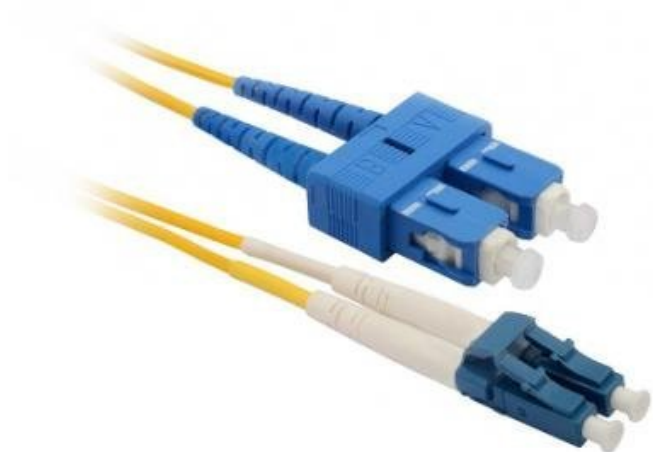

Jan Skopový (hw.ddfu.org)

hello@ddfufu.org

+420 731 533677

10.04.26 16:50:13

SOLARIX PATCH KABEL 9/125 LCUPC/SCUPC SM OS 5M

Cena celkem:

193 Kč

(bez DPH: 160 Kč)

Běžná cena:

213 Kč

Ušetříte:

19 Kč

Kód zboží:

ACKABE7911

Part No.:

70232159

Záruka:

24 měs.

Stav:

Nové zboží

Popis

Solarix 9/125 LCupc/SCupc SM OS

Solarix optický patch kabel slouží pro propojení mezi aktivními komponenty či mezi pasivními komponenty, představujícími koncový bod fyzického spoje.

ZÁKLADNÍ SPECIFIKACE

Typ pláště: LS0H

Konektor: LC/SC

Délka: 5 m