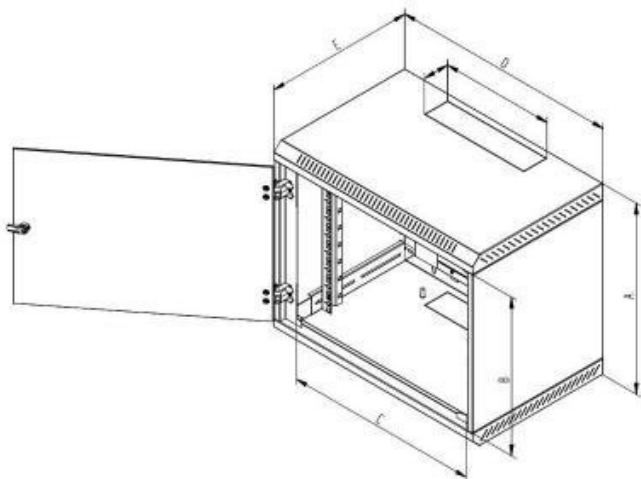

ROZVADĚČ TRITON RBA 19" 12U JEDNODÍLNÝ 400MM

Cena celkem:	5 059 Kč (bez DPH: 4 181 Kč)
Běžná cena:	5 565 Kč
Ušetříte:	506 Kč
Kód zboží:	ACNET6941
Part No.:	RBA-12-LS4-CAX-A1
Záruka:	24 měs.
Stav:	Nové zboží

Popis

Triton RBA 19" 12U

Jednodílný nástěnný rozvaděč s krytím **IP20**, nosnost při správném zavěšení **80 kg**. Dveře jsou vyrobeny ze síta s prostupností 80 %, robustní svařovaná konstrukce. Součástí rozvaděče jsou dvě posuvné vertikální lišty.

- **Vysoká pevnost konstrukce** - Rozvaděč má robustní svařovanou konstrukci. Vysoká kvalita zpracování a nejnovější technologie zajišťují skvělý vzhled rozvaděče.
- **Dveře** - Dveře rozvaděče jsou perforované.
- **Flexibilní otevírání dveří** - Vlastní systém pantů umožňuje otvírání dveří pod úhlem 165°. Dveře lze snadno demontovat. Otočením celého rozvaděče získáte otevírání dveří na opačnou stranu.
- **Zámek na dveřích** - Umožňuje snadný a rychlý přístup do rozvaděče.
- **Nastavitelné vertikální lišty** - 19" vertikální lišty mohou být plynule nastaveny v libovolné hloubce rozvaděče. To usnadňuje montáž zařízení i organizaci propojovacích kabelů. Součástí balení rozvaděče je jeden pár vertikál. V zadní části skeletu je perforace, která je náhradou druhého páru vertikál. Další možností je přikoupit vertikální lišty jako volitelné příslušenství.
- **Vylamovací záslepky** - V horní, spodní a zadní části rozvaděče jsou připraveny kabelové vstupy kryté vylamovacími záslepkami. Proti pronikání prachu je možné kabely v otvoru utěsnit kartáčem (je součástí příbalu rozvaděče).

Vlastnosti

- 19" jednodílný nástěnný rozvaděč s krytím IP20.
- Rozvaděč se věší přímo na zeď.
- Součástí rozvaděče jsou dvě posuvné vertikální lišty.
- Konstrukce rozvaděče - kompaktní svařovaný rozvaděč / dveře perforované
- Dovolené zatížení jednotlivých dveří je max. 10 kg.
- Minimální tloušťka povrchové úpravy je 65 µm.
- Rozvaděče jsou určeny k instalaci datových a telekomunikačních zařízení a jejich distribučních systémů.
- Všechny oddělitelné části rozvaděče jsou pospojovány pomocí propojovacích kabelů, které musí být důkladně