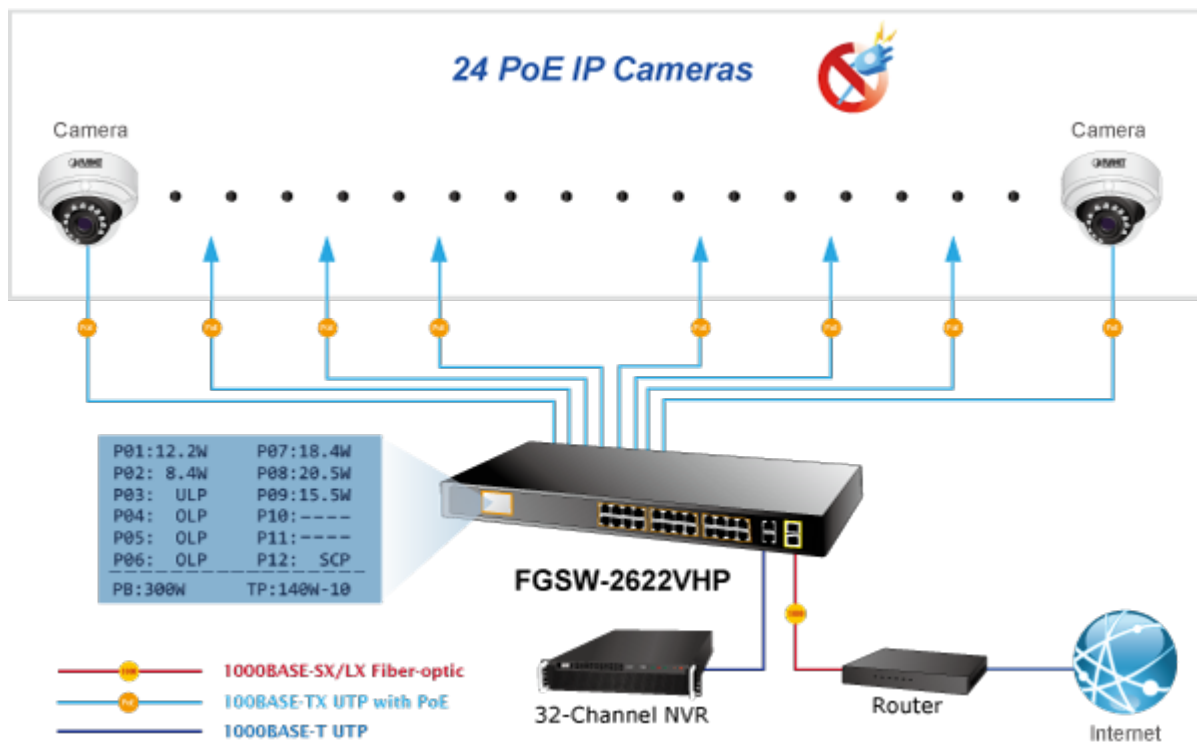

Fyzické vlastnosti:

Porty: 24 x RJ-45 10/100BASE-TX, 2 x RJ-45 10/100/1000BASE-T, 2 x miniGBIC SFP 10000BASE-SX/LX

Paměť: 8k MAC adres

Propustnost: sběrnice 12,8 Gbps, provozně 9,5 Mpps (64B)

Podpora přenosu: Frame 9216 b

Provedení: rackmount 1U

Napájení: interní zdroj AC 100 - 240V, 50/60Hz, 5 A, příkon do 330W

Ochrana: ESD do 6KV

Provozní teplota: -10°C - 60°C

Rozměry: 440 x 233 x 44 mm

Hmotnost: 3400 g

POE funkce:

Celkový napájecí výkon: IEEE 802.3af, IEEE 802.3at, 300 W

Počet injektorů: 24 x až 30 W

Typ napájení: End-span

Pokročilé funkce:

1. Automatická detekce napájených zařízení
2. Extended mód 10Mb/s s dosahem až 250m