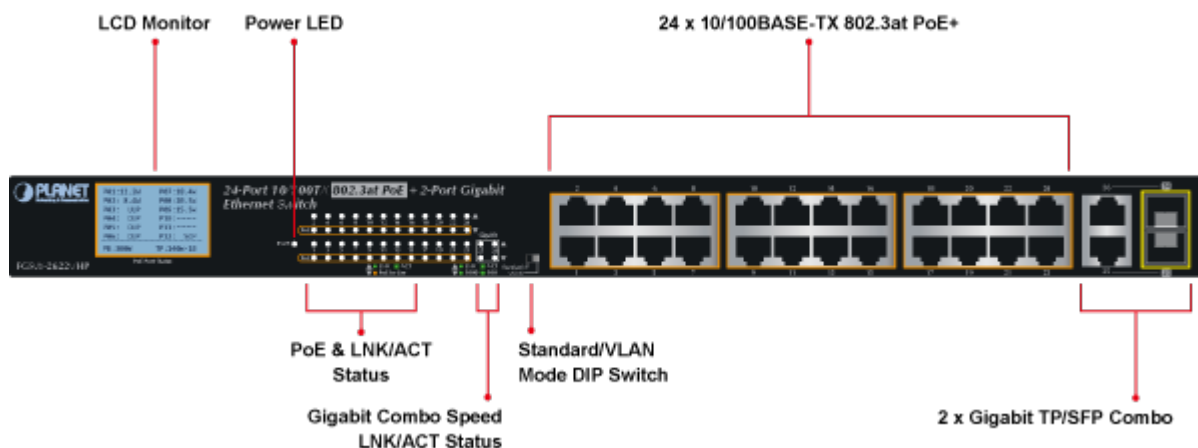

## SWITCH PLANET FGSW-2622VHP

Cena celkem:	<b>9 246 Kč</b>
	<b>(bez DPH: 7 641 Kč)</b>
Běžná cena:	<b>10 170 Kč</b>
Ušetříte:	<b>925 Kč</b>
Kód zboží:	NETPLA1570
Part No.:	FGSW-2622VHP
Záruka:	38 měs.
Stav:	Nové zboží

### Planet FGSW-2622VHP

2 Gigabitové porty 1000Base-Tp/SFP. 24 portů 10/100Base-TX s možností napájení dalších IEEE 802.3at zařízení, celkový výkon 300W. Extend mód pro spojení rychlostí 10Mb/s do vzdálenosti až 150-250m na UTP dle použitého vedení včetně napájení PoE.

LCD displej pro info o napájení, portové VLAN. ESD ochrany, interní AC zdroj.

Jedná se o 24portový 10/100Mbit fast ethernet switch se 2x Gigabitovými TP/SFP rozhraními. Umožňuje napájet další zařízení jako jsou IP kamery, VoIP telefony a WiFi přístupové body. Zařízení disponuje plně propustnou rychlou interní páteří sběrnic. Gigabitová rozhraní poskytují další možnosti rozšiřitelnosti, flexibility a integrace v síti. LCD displej na předním panelu informuje o aktuálním vytížení PoE.

## Fyzické vlastnosti:

**Porty:** 24 x RJ-45 10/100BASE-TX, 2 x RJ-45 10/100/1000BASE-T, 2 x miniGBIC SFP 10000BASE-SX/LX

**Paměť:** 8k MAC adres

**Propustnost:** sběrnice 12,8 Gbps, provozně 9,5 Mpps (64B)