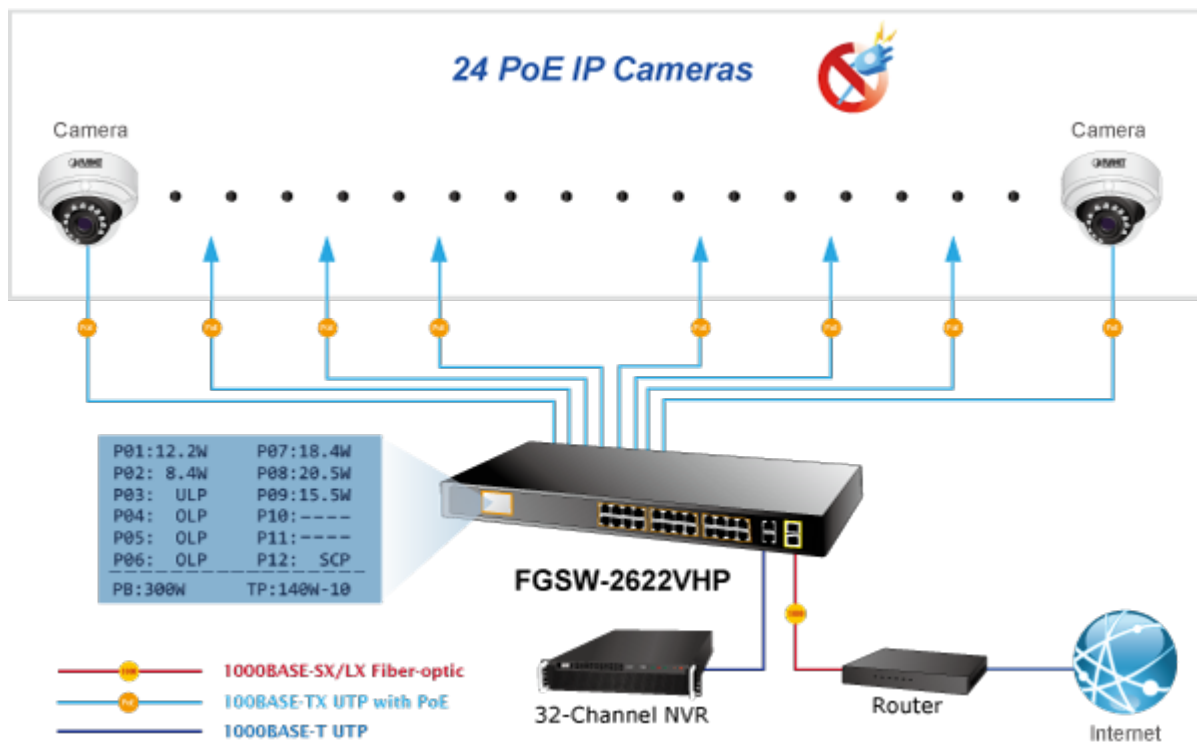

LCD displej pro info o napájení, portové VLAN. ESD ochrany, interní AC zdroj.

Jedná se o 24portový 10/100Mbit fast ethernet switch se 2x Gigabitovými TP/SFP rozhraními. Umožňuje napájet další zařízení jako jsou IP kamery, VoIP telefony a WiFi přístupové body. Zařízení disponuje plně propustnou rychlou interní páteří sběrnic. Gigabitová rozhraní poskytují další možnosti rozšiřitelnosti, flexibility a integrace v síti. LCD displej na předním panelu informuje o aktuálním vytížení PoE.

## POE funkce:

**Celkový napájecí výkon:** IEEE 802.3af, IEEE 802.3at, 300 W

**Počet injektorů:** 24 x až 30 W

**Typ napájení:** End-span

## Pokročilé funkce:

1. Automatická detekce napájených zařízení
2. Extended mód 10Mb/s s dosahem až 250m