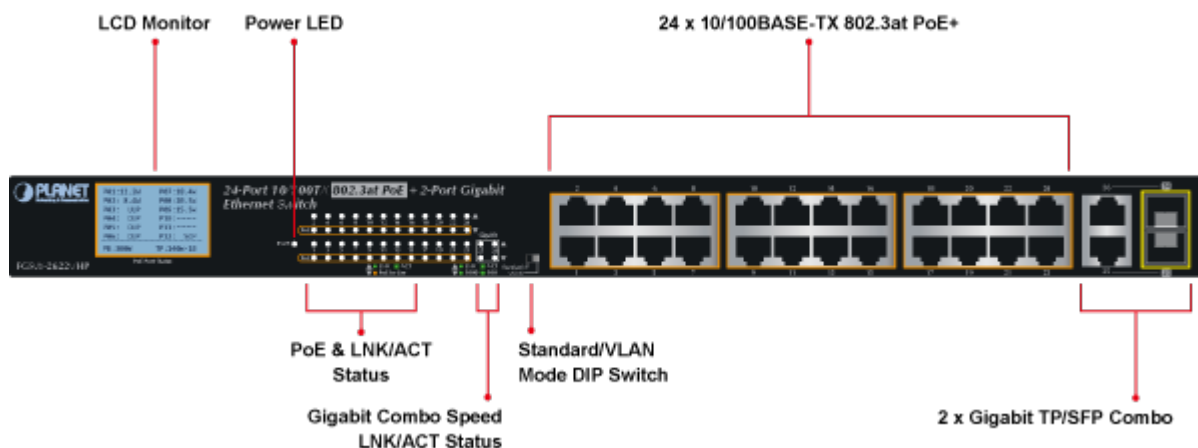

2 Gigabitové porty 1000Base-Tp/SFP. 24 portů 10/100Base-TX s možností napájení dalších IEEE 802.3at zařízení, celkový výkon 300W. Extend mód pro spojení rychlostí 10Mb/s do vzdálenosti až 150-250m na UTP dle použitého vedení včetně napájení PoE.

LCD displej pro info o napájení, portové VLAN. ESD ochrany, interní AC zdroj.

Jedná se o 24portový 10/100Mbit fast ethernet switch se 2x Gigabitovými TP/SFP rozhraními. Umožňuje napájet další zařízení jako jsou IP kamery, VoIP telefony a WiFi přístupové body. Zařízení disponuje plně propustnou rychlou interní páteří sběrnicí. Gigabitová rozhraní poskytují další možnosti rozšiřitelnosti, flexibility a integrace v síti. LCD displej na předním panelu informuje o aktuálním vytížení PoE.

ZÁKLADNÍ SPECIFIKACE

Fyzické vlastnosti:

Porty: 24 x RJ-45 10/100BASE-TX, 2 x RJ-45 10/100/1000BASE-T, 2 x miniGBIC SFP 10000BASE-SX/LX

Paměť: 8k MAC adres

Propustnost: sběrnice 12,8 Gbps, provozně 9,5 Mpps (64B)

Podpora přenosu: Frame 9216 b

Provedení: rackmount 1U

Napájení: interní zdroj AC 100 - 240V, 50/60Hz, 5 A, příkon do 330W

Ochrana: ESD do 6KV

Provozní teplota: -10°C - 60°C

Rozměry: 440 x 233 x 44 mm

Hmotnost: 3400 g