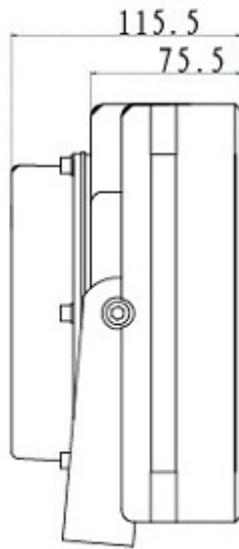

Lampy možno přímo sestavit vedle sebe, mají připravené vzájemné uchycení, které dovoluje natočit každou lampu jiným směrem. Lze sestavit nekonečný řetěz nebo sestavit lampy do kruhu apod.

ZÁKLADNÍ SPECIFIKACE

Napájení: 85–265 V AC, účinnost 0,9–0,98, příkon 47 W, klidový odběr 6 W

Uchycení: držák stěnový / stropní

Složení: 30 × 2 W LED Epistar (jsou zatěžovány jen na 60 % svého maxima pro dlouhou životnost)

Světelný výkon: 29–35 W v deklarovaném úhlu, 530–630 W/sr

Vlnová délka: 850 nm

Úhel záření: 15°

Šířka pásma: 25 nm

Spínání: automatické, vestavěný světelný senzor

Provozní teplota: -40 °C až +55 °C

Materiál: čelní panel nárazuvzdorný polykarbonát, skříň hliník

Krytí: IP65

Chlazení: pasivní

Rozměr: 213 × 210 × 115,5 mm

Hmotnost: 3,3 kg

Příklady sestavení:

Rozměrová schémata:

Unit:MM

Unit:MM