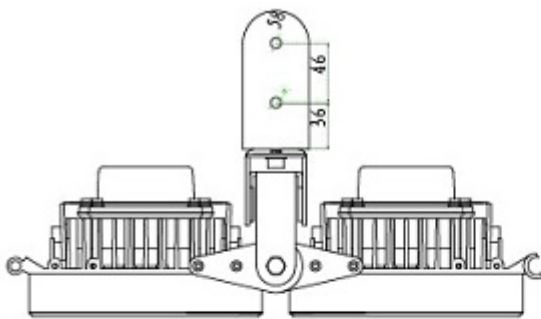

Lampy možno přímo sestavit vedle sebe, mají připravené vzájemné uchycení, které dovoluje natočit každou lampu jiným směrem. Lze sestavit nekonečný řetěz nebo sestavit lampy do kruhu apod.

ZÁKLADNÍ SPECIFIKACE

Vlnová délka: 850 nm

Úhel záření: 15°

Šířka pásma: 25 nm

Spínání: automatické, vestavěný světelný senzor

Provozní teplota: -40 °C až +55 °C

Materiál: čelní panel nárazuvzdorný polykarbonát, skříň hliník

Krytí: IP65

Chlazení: pasivní

Rozměr: 213 × 210 × 115,5 mm

Hmotnost: 3,3 kg

Příklady sestavení:

Rozměrová schémata:

Unit:MM

Unit:MM