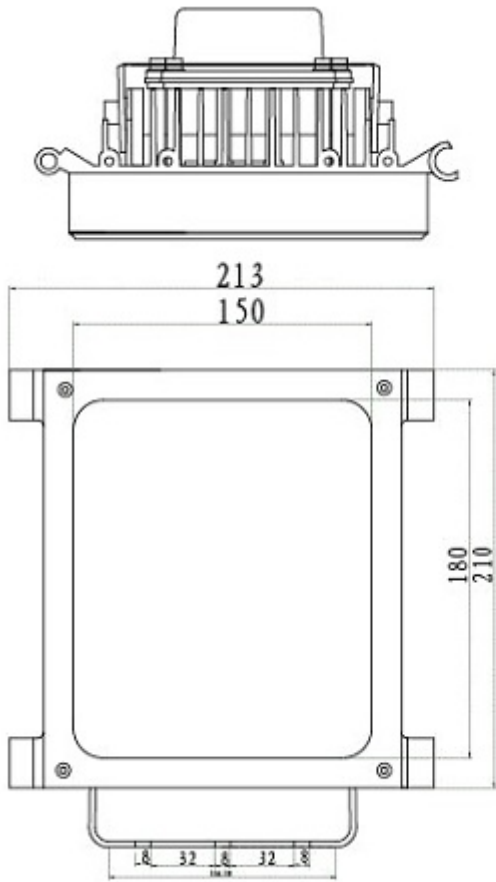

Lampy možno přímo sestavit vedle sebe, mají připravené vzájemné uchycení, které dovoluje natočit každou lampu jiným směrem. Lze sestavit nekonečný řetěz nebo sestavit lampy do kruhu apod.

ZÁKLADNÍ SPECIFIKACE

Napájení: 85–265 V AC, účinnost 0,9–0,98, příkon 47 W, klidový odběr 6 W

Uchycení: držák stěnový / stropní

Složení: 30 × 2 W LED Epistar (jsou zatěžovány jen na 60 % svého maxima pro dlouhou životnost)

Světelný výkon: 29–35 W v deklarovaném úhlu, 530–630 W/sr

Vlnová délka: 850 nm

Úhel záření: 15°

Šířka pásma: 25 nm

Spínání: automatické, vestavěný světelný senzor

Provozní teplota: -40 °C až +55 °C

Materiál: čelní panel nárazuvzdorný polykarbonát, skříň hliník

Krytí: IP65

Chlazení: pasivní

Rozměr: 213 × 210 × 115,5 mm

Hmotnost: 3,3 kg

Příklady sestavení:

Rozměrová schémata:

Unit:MM

Unit:MM