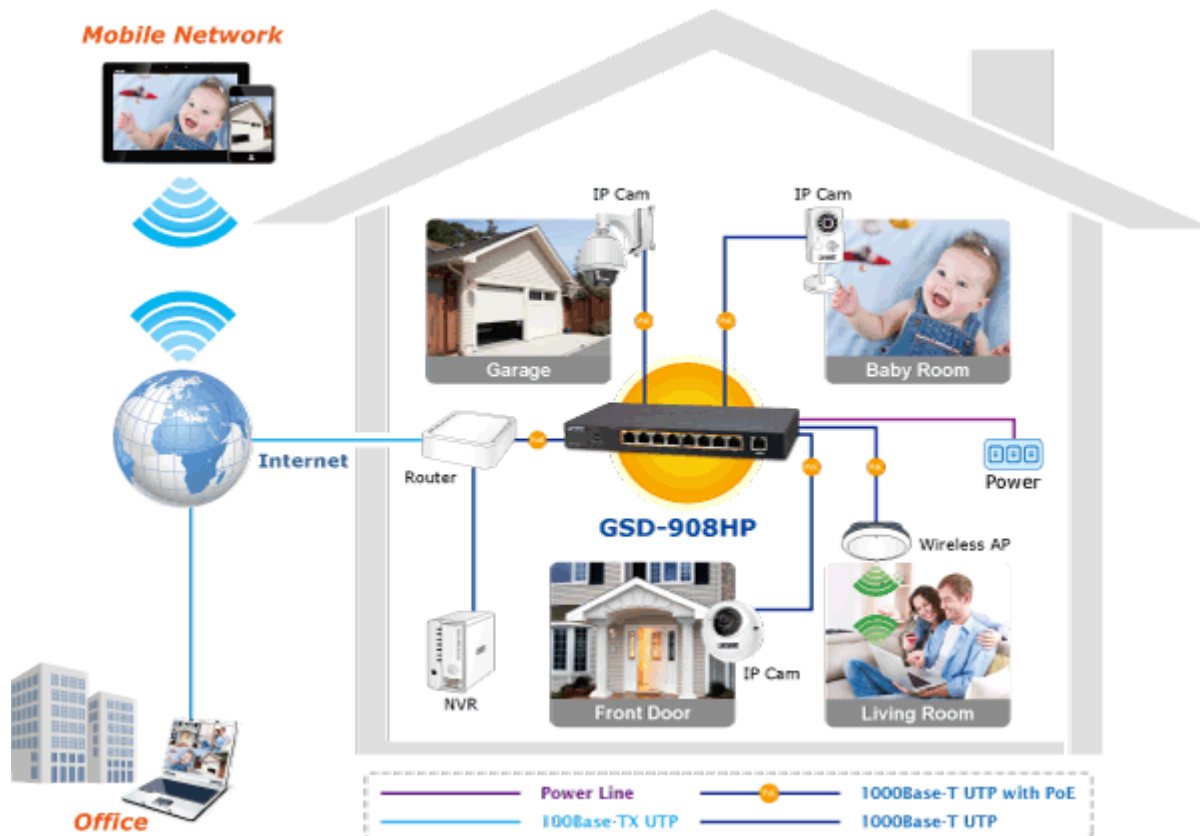

Popis

PLANET GSD-908HP

Gigabitový přepínač 9 portů 1000Base-T, 8 portů s PoE injektorem 802.3af, napájecí výkon až 100W. Externí napájecí zdroj, kovové provedení, bez ventilátorů.

Gigabitový 9portový přepínač s 8 PoE (power over ethernet) porty pro centralizované napájení zařízení po ethernetu jako jsou IP kamery, WiFi prvky nebo VOIP telefony. Celkem je k dispozici výstupní výkon 120W. Zařízení je svým provedením vhodné jak pro instalaci do domácích nebo kancelářských prostorů, je vhodné i pro aplikace v lokálních rozvaděčích. Výstupní výkon PoE portů je regulován v závislosti na příkonu napájených zařízení.

ZÁKLADNÍ SPECIFIKACE

Fyzické vlastnosti:

Porty: 9 x 10/100/1000BASE-T s PoE, 1 x 10/100/1000BASE-T

Paměť: 4k MAC adres, buffer 192 KB

Propustnost: sběrnice 18 Gbps, provozně 13,3 Mpps (64B)

Podpora přenosu: JumboFrame 9KB

Provedení: desktop

Napájení: zdroj DC 55V, 2A max., celkový příkon do 100W

Ochrana: ne

Provozní teplota: 0 - 50°C

Rozměry: 235 x 103 x 27 mm

Hmotnost: 628 g

POE funkce:

Celkový napájecí výkon: 100 W, IEEE 802.3af, IEEE 802.3at

Počet injektorů: 8 x až 30 W

Perfect Combination 8-Port PoE Switch + 8-Ch NVR

[Parametry](#)

[Prezentace a použití](#)

[Manuál](#)

[Ostatní download](#)