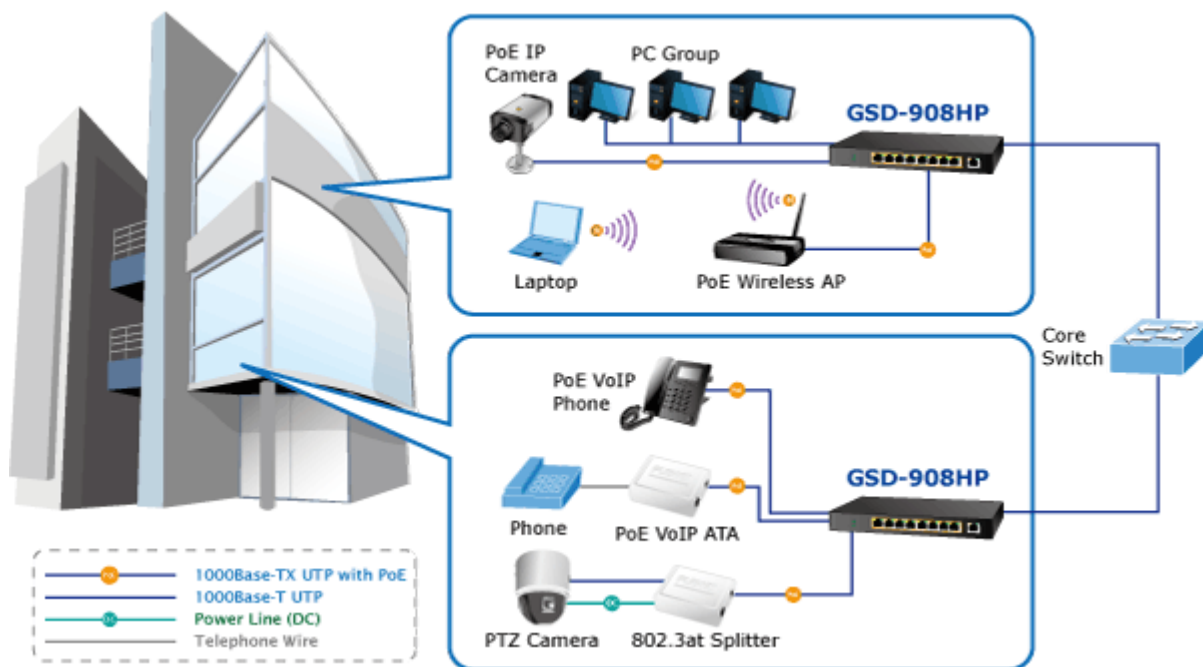

Popis

PLANET GSD-908HP

Gigabitový přepínač 9 portů 1000Base-T, 8 portů s PoE injektorem 802.3af, napájecí výkon až 100W. Externí napájecí zdroj, kovové provedení, bez ventilátorů.

Gigabitový 9portový přepínač s 8 PoE (power over ethernet) porty pro centralizované napájení zařízení po ethernetu jako jsou IP kamery, WiFi prvky nebo VOIP telefony. Celkem je k dispozici výstupní výkon 120W. Zařízení je svým provedením vhodné jak pro instalaci do domácích nebo kancelářských prostorů, je vhodné i pro aplikace v lokálních rozvaděčích. Výstupní výkon PoE portů je regulován v závislosti na příkonu napájených zařízení.

ZÁKLADNÍ SPECIFIKACE

Fyzické vlastnosti:

Porty: 9 x 10/100/1000BASE-T s PoE, 1 x 10/100/1000BASE-T

Paměť: 4k MAC adres, buffer 192 KB

Propustnost: sběrnice 18 Gbps, provozně 13,3 Mpps (64B)

Podpora přenosu: JumboFrame 9KB

Provedení: desktop

Napájení: zdroj DC 55V, 2A max., celkový příkon do 100W

Ochrana: ne

Provozní teplota: 0 - 50°C

Rozměry: 235 x 103 x 27 mm

Hmotnost: 628 g

POE funkce:

Celkový napájecí výkon: 100 W, IEEE 802.3af, IEEE 802.3at

Počet injektorů: 8 x až 30 W

Perfect Combination 8-Port PoE Switch + 8-Ch NVR

[Parametry](#)

[Prezentace a použití](#)

[Manuál](#)

[Ostatní download](#)