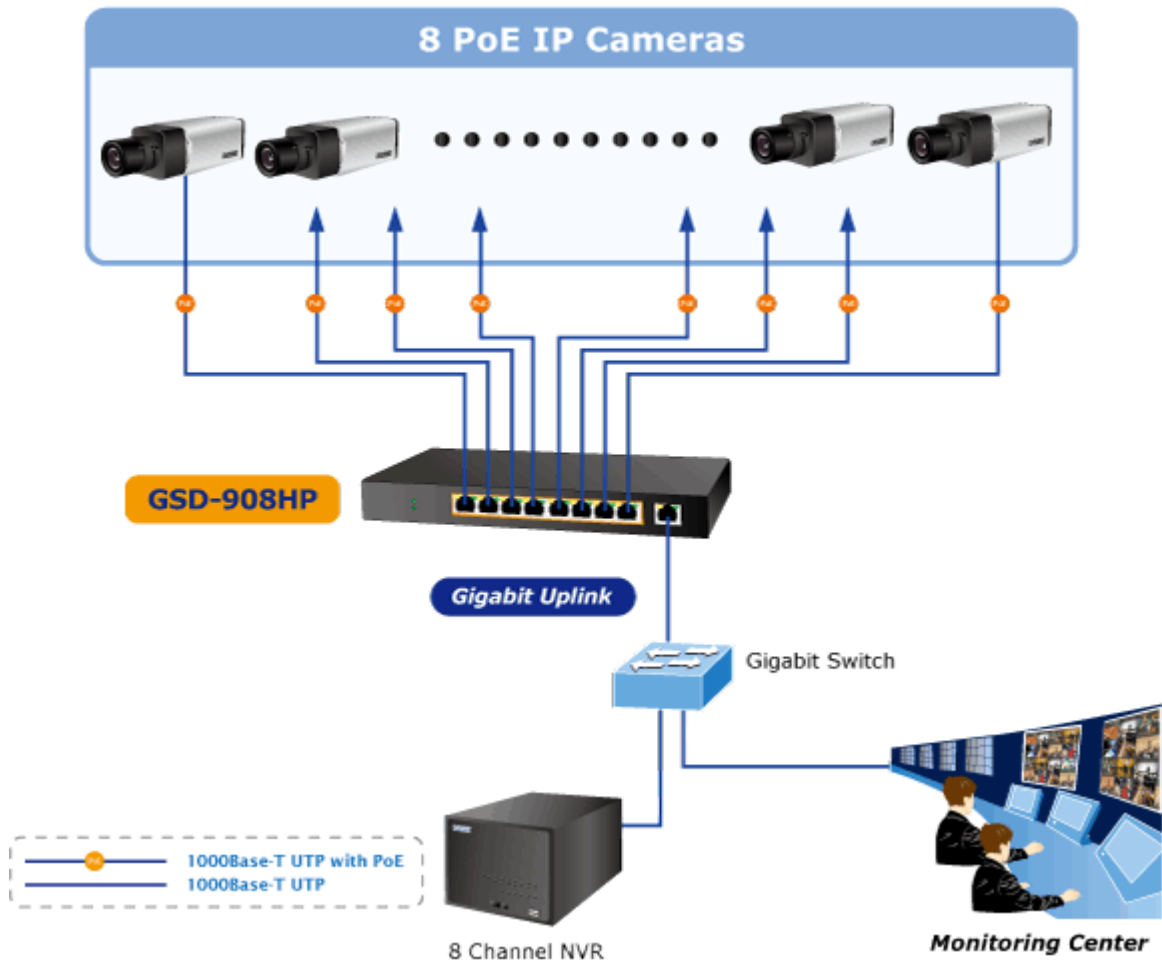

Popis

PLANET GSD-908HP

Gigabitový přepínač 9 portů 1000Base-T, 8 portů s PoE injektorem 802.3af, napájecí výkon až 100W. Externí napájecí zdroj, kovové provedení, bez ventilátorů.

Gigabitový 9portový přepínač s 8 PoE (power over ethernet) porty pro centralizované napájení zařízení po ethernetu jako jsou IP kamery, WiFi prvky nebo VOIP telefony. Celkem je k dispozici výstupní výkon 120W. Zařízení je svým provedením vhodné jak pro instalaci do domácích nebo kancelářských prostorů, je vhodné i pro aplikace v lokálních rozvaděčích. Výstupní výkon PoE portů je regulován v závislosti na příkonu napájených zařízení.

ZÁKLADNÍ SPECIFIKACE

Fyzické vlastnosti:

Porty: 9 x 10/100/1000BASE-T s PoE, 1 x 10/100/1000BASE-T

Paměť: 4k MAC adres, buffer 192 KB

Propustnost: sběrnice 18 Gbps, provozně 13,3 Mpps (64B)

Podpora přenosu: JumboFrame 9KB

Provedení: desktop

Napájení: zdroj DC 55V, 2A max., celkový příkon do 100W

Ochrana: ne

Provozní teplota: 0 - 50°C

Rozměry: 235 x 103 x 27 mm

Hmotnost: 628 g

POE funkce:

Celkový napájecí výkon: 100 W, IEEE 802.3af, IEEE 802.3at

Počet injektorů: 8 x až 30 W

Perfect Combination 8-Port PoE Switch + 8-Ch NVR

[Parametry](#)

[Prezentace a použití](#)

[Manuál](#)

[Ostatní download](#)