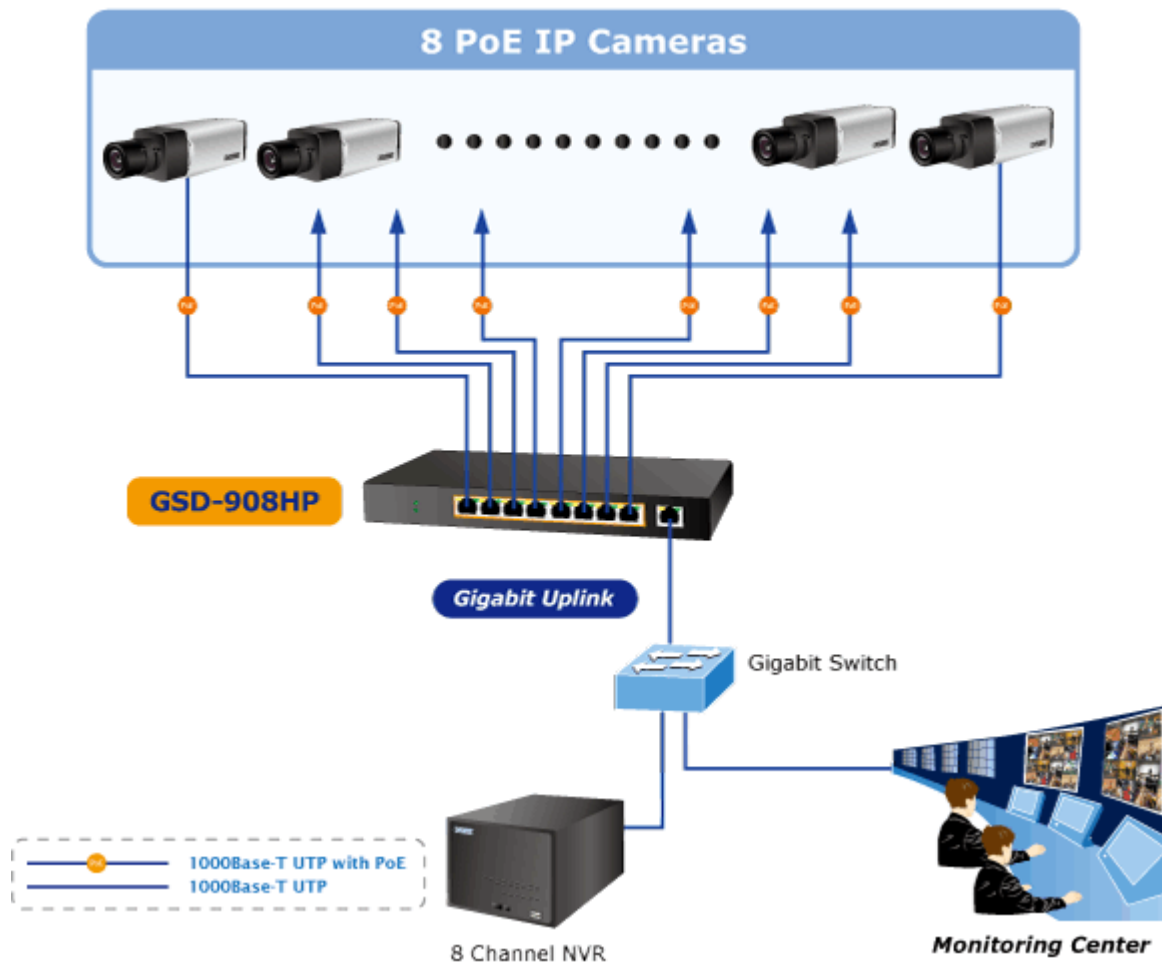

Popis

PLANET GSD-908HP

Gigabitový přepínač 9 portů 1000Base-T, 8 portů s PoE injektorem 802.3af, napájecí výkon až 100W. Externí napájecí zdroj, kovové provedení, bez ventilátorů.

Gigabitový 9portový přepínač s 8 PoE (power over ethernet) porty pro centralizované napájení zařízení po ethernetu jako jsou IP kamery, WiFi prvky nebo VOIP telefony. Celkem je k dispozici výstupní výkon 120W. Zařízení je svým provedením vhodné jak pro instalaci do domácích nebo kancelářských prostorů, je vhodné i pro aplikace v lokálních rozvaděčích. Výstupní výkon PoE portů je regulován v závislosti na příkonu napájených zařízení.

ZÁKLADNÍ SPECIFIKACE

Fyzické vlastnosti:

Porty: 9 x 10/100/1000BASE-T s PoE, 1 x 10/100/1000BASE-T

Paměť: 4k MAC adres, buffer 192 KB

Propustnost: sběrnice 18 Gbps, provozně 13,3 Mpps (64B)

Podpora přenosu: JumboFrame 9KB

Provedení: desktop

Napájení: zdroj DC 55V, 2A max., celkový příkon do 100W

Ochrana: ne

Provozní teplota: 0 - 50°C

Rozměry: 235 x 103 x 27 mm

Hmotnost: 628 g

POE funkce:

Celkový napájecí výkon: 100 W, IEEE 802.3af, IEEE 802.3at

Počet injektorů: 8 x až 30 W

Perfect Combination 8-Port PoE Switch + 8-Ch NVR

[Parametry](#)

[Prezentace a použití](#)

[Manuál](#)

[Ostatní download](#)