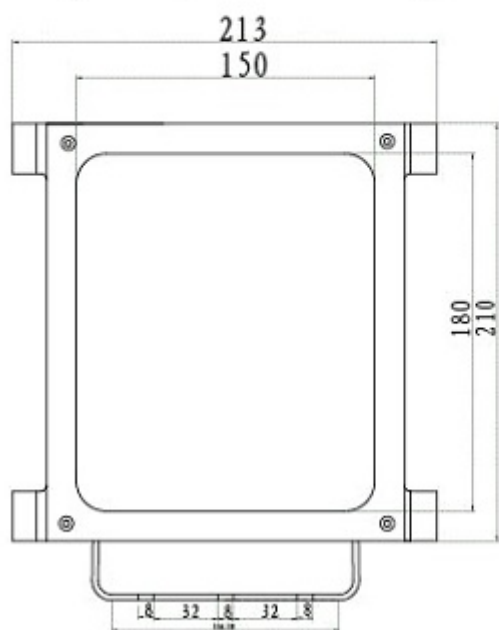

Rozměrová schémata: