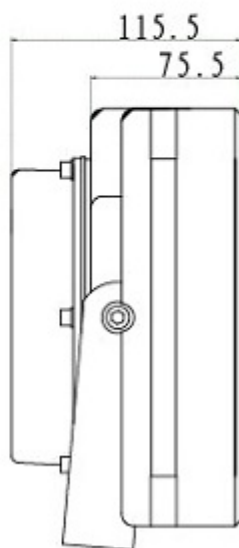

Lampy možno přímo sestavit vedle sebe, mají připravené vzájemné uchycení, které dovoluje natočit každou lampu jiným směrem. Lze sestavit nekonečný řetěz nebo sestavit lampy do kruhu atd.

- Automatické spínání, vestavěný světelný senzor
- Držák stěnový/stropní
- Složení: 30 x 2 W LED Epistar (jsou zatěžovány jen na 60 % svého maxima pro dlouhou životnost)
- Světelný výkon: 29-35 W v deklarovaném úhlu, 22-26 W/sr, vlnová délka 850 nm, šířka pásma 25 nm
- Čelní panel z narázuvzdorného polykarbonátu, skříň hliníková
- Krytí IP65
- Bez pohyblivých částí, chlazení pasivní

ZÁKLADNÍ SPECIFIKACE

Úhel záření: 60°

Dosah: 40-70 m

Napájení: AC 230 V (přípustný rozsah napětí AC 85-265 V), příkon 47 W, účinník 0,9-0,98, klidový odběr 6 W

Rozměry: 213 x 210 x 115,5 mm

Hmotnost: 3,3 kg

Pracovní teplota: -40 až +55 °C

Příklady sestavení:

Rozměrová schémata:

Unit:MM

Unit:MM