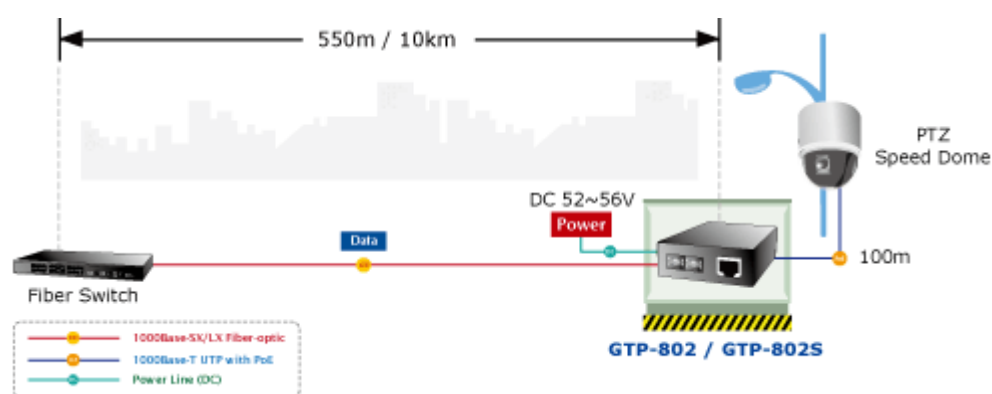

Zařízení není jenom konvertorem mezi přenosovými médii, ale zároveň poslouží jako PoE injektor, integruje v sobě tři základní funkce:

- konverze přenosového média podle modulu miniGBIC na 10/100/1000Base-T
- Power over ethernet injektor s podporou standardů IEEE 802.3at / IEEE 802.3af
- 30W výstupní výkon injektoru

IEEE 802.3at standard obsažený v GTP-80x využívá v kabeláži ethernet napětí 52 V SS, to umožňuje použití klasické ethernet UTP kabeláže mezi GTP-80x a s IEEE 802.3at kompatibilním zařízením (PD- Powered Device) nebo PoE spliterem (např. POE-161S). Maximální vzdálenost pro použití PoE napájení po ethernet kabelu je do 100 m.

ZÁKLADNÍ SPECIFIKACE

Fyzické vlastnosti:

Porty: 1x RJ-45 10/100/1000BASE-T, 1x SFP miniGBIC

Podpora přenosu: JumboFrame 9KB

Provedení: vnitřní
Podpora OAM: ne
Napájení: zdroj 52 V DC
Ochrana: ne
Provozní teplota: 0 až 50 °C
Rozměry: 94 × 70 × 26 mm
Hmotnost: 210 g
Lze instalovat do šasi: ne

POE funkce:

Celkový napájecí výkon: 30 W, IEEE 802.3af, IEEE 802.3at

Počet injektorů: 1 × až 30 W

Typ napájení: Mid-span

Pokročilé funkce:

1. automatická detekce napájeného zařízení

 [Info](#)

 [Použití](#)