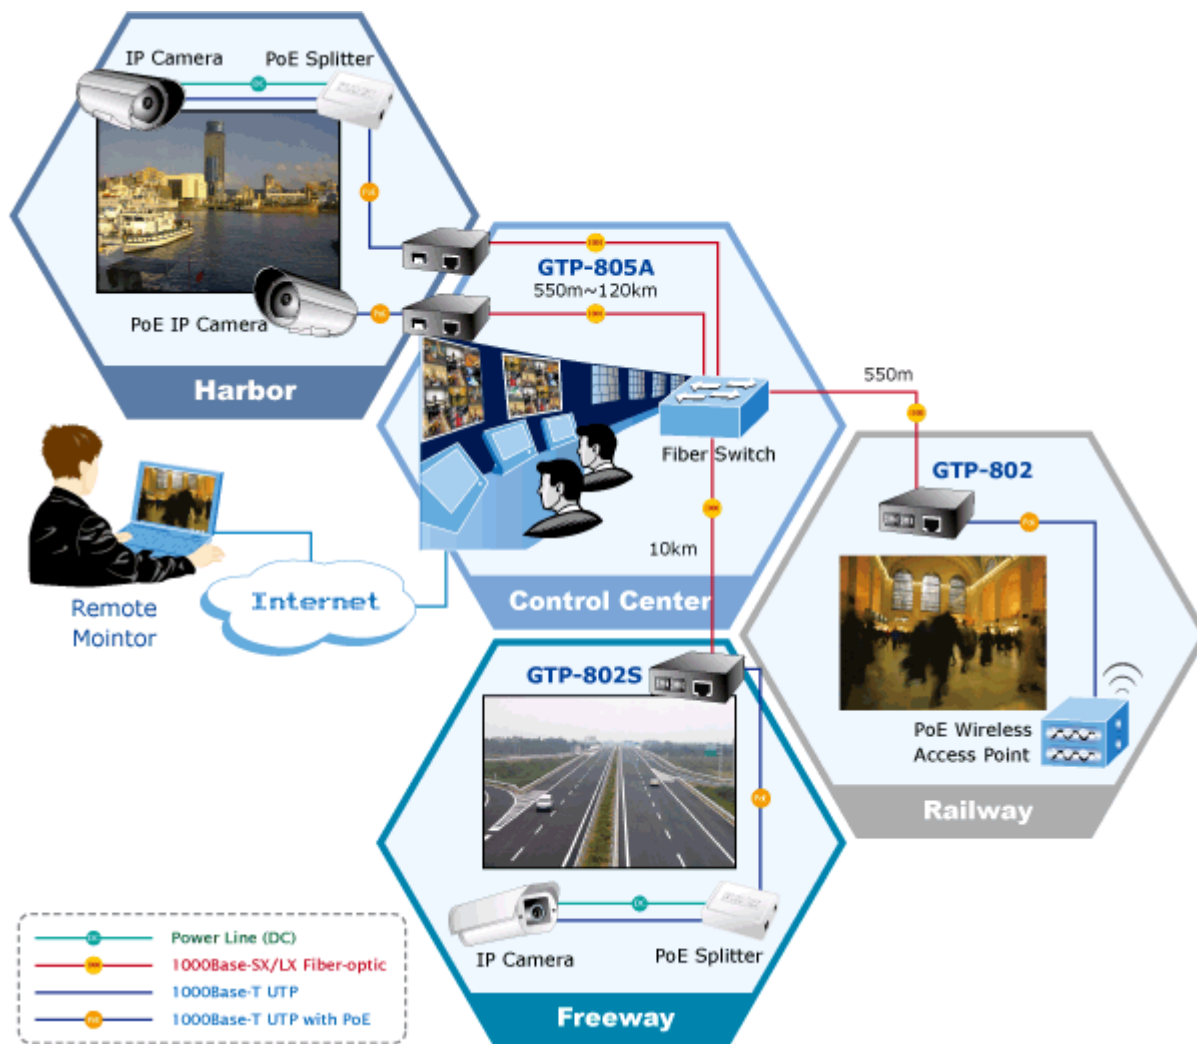

Zařízení není jenom konvertorem mezi přenosovými médii, ale zároveň poslouží jako PoE injektor, integruje v sobě tři základní funkce:

- konverze přenosového média podle modulu miniGBIC na 10/100/1000Base-T
- Power over ethernet injektor s podporou standardů IEEE 802.3at / IEEE 802.3af
- 30W výstupní výkon injektoru

Síťový prvek je ideální volbou pro poskytovatele služeb, pro kancelářské a firemní prostory, nebo pro rozšíření struktury sítě o technologii Wi-Fi, jejíž přístupové body lze napájet přímo pomocí konvertorů. Použití GTP-80x konvertorů se přímo nabízí pro realizaci a instalaci IP kamerových systémů, tedy včetně kamer napájených s pomocí PoE.

Technologie konvertoru využívá "store-forward" mechanismus, který by měl aktivně předcházet přenosovým ztrátám s využitím IEEE 802.3x. LFP (Link Fault Pass Through function) funkce dokáže síťového admina upozornit na výpadek zařízení, DIP přepínačem lze funkci alarmu ovládat.

POE funkce:

Celkový napájecí výkon: 30 W, IEEE 802.3af, IEEE 802.3at

Počet injektorů: 1 × až 30 W

Typ napájení: Mid-span

Pokročilé funkce:

1. automatická detekce napájeného zařízení

 [Info](#)

 [Použití](#)