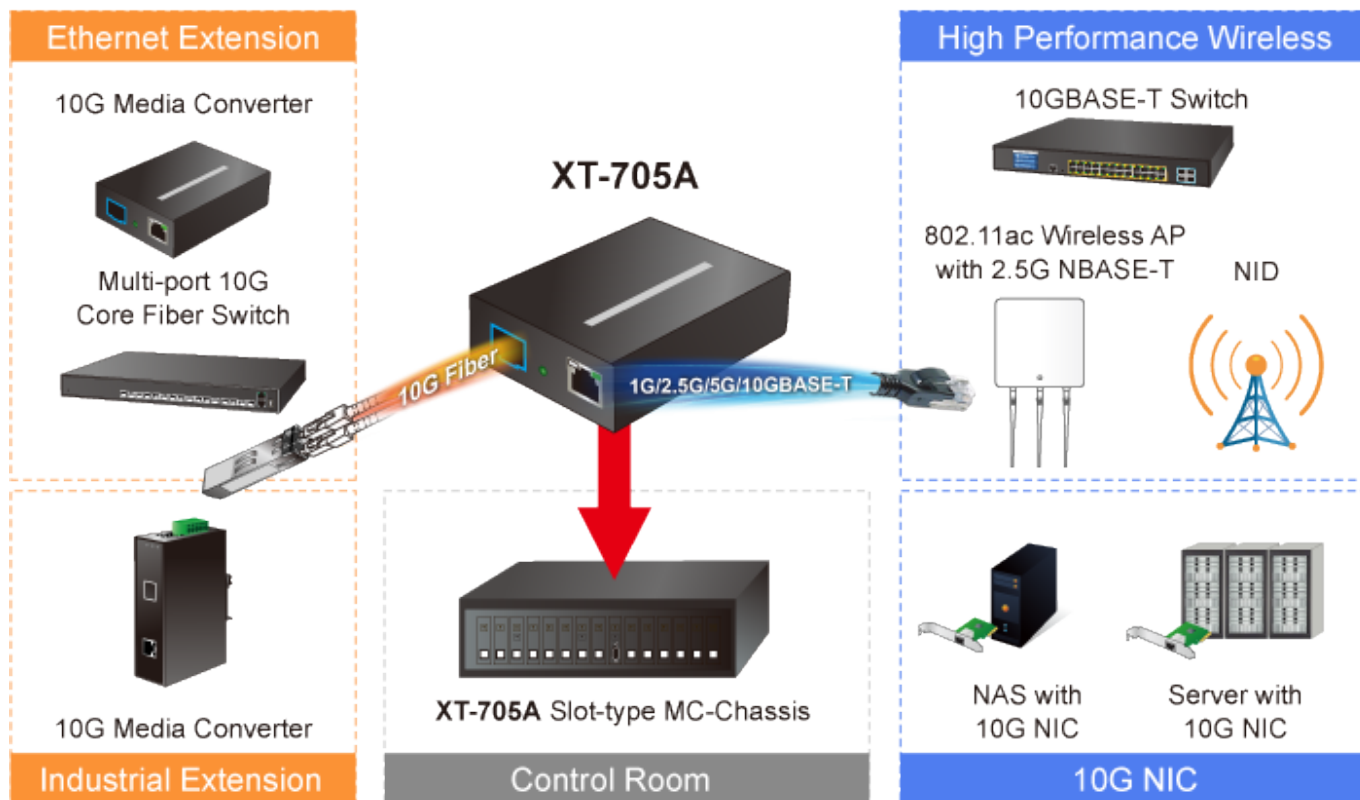

Popis

PLANET XT-705A

Jednoduchý media konvertor vybavený metalickým RJ-45 konektorem s rychlostí 100/1000/2,5G/5G/10G a optickým SFP+ portem s rychlostí až 10GBASE. Použití je vhodné v sítích, kde je vyžadována extrémně vysoká šířka pásma, jako jsou například data centra, cloudová úložiště, nebo infrastruktura operátorů.

10Gbps Fiber to Copper Media Converter Application

Díky spolehlivosti je zaručena vysoká přenosová rychlost bez rizika ztráty paketů při extrémní rychlosti. Samozřejmostí je ochrana až 6 KV DC ESD. Další výhodou je nízká spotřeba 3,75 W při plné zátěži.

ZÁKLADNÍ SPECIFIKACE

Fyzické vlastnosti:

Porty: 1 x RJ-45 100/1000/2,5G/5G/10GBASE-T, 1 x SFP+ 10GBASE-XR

Podpora přenosu: JumboFrame 16K

Propustnost: sběrnice 20 Gbps, provozně 2,48 Mpps (64B)

Tabulka záznamů: 9K MAC adres

Provedení: vnitřní

Napájení: zdroj 5V DC, 2A max., celkový příkon do 3,75 W

Ochrana: ESD 6 KV DC

Provozní teplota: 0 až 50°C

Rozměry: 94 x 70 x 26 mm

Hmotnost: 180 g

Příklad zapojení:

Fiber to Ethernet Can Support Large-scale Retail Networks