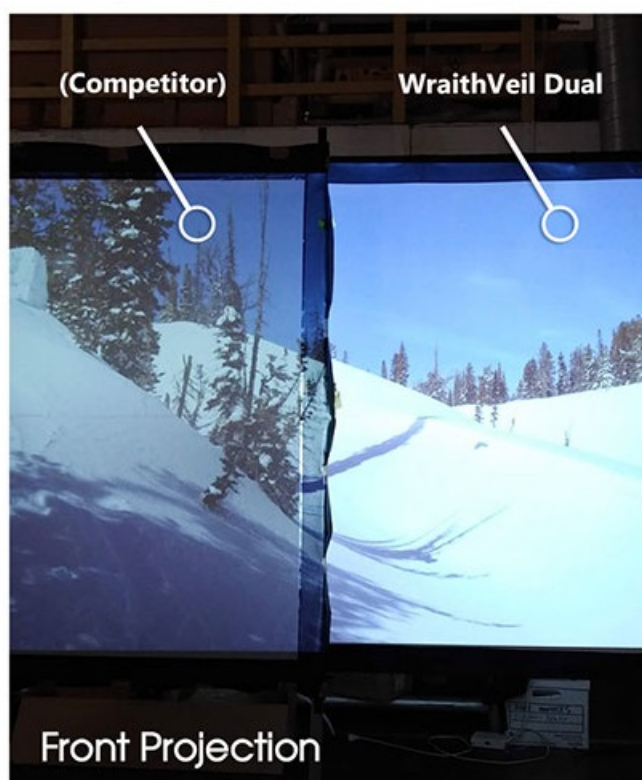

**Projekční plocha s úhlopříčkou 120 palců** je tvořena materiálem WraithVeil Dual, který je odolný, podporuje oboustrannou projekci, široké pozorovací úhly a vyvážené barvy. **Černé ohraničení** po stranách zlepšuje kontrast obrazu.