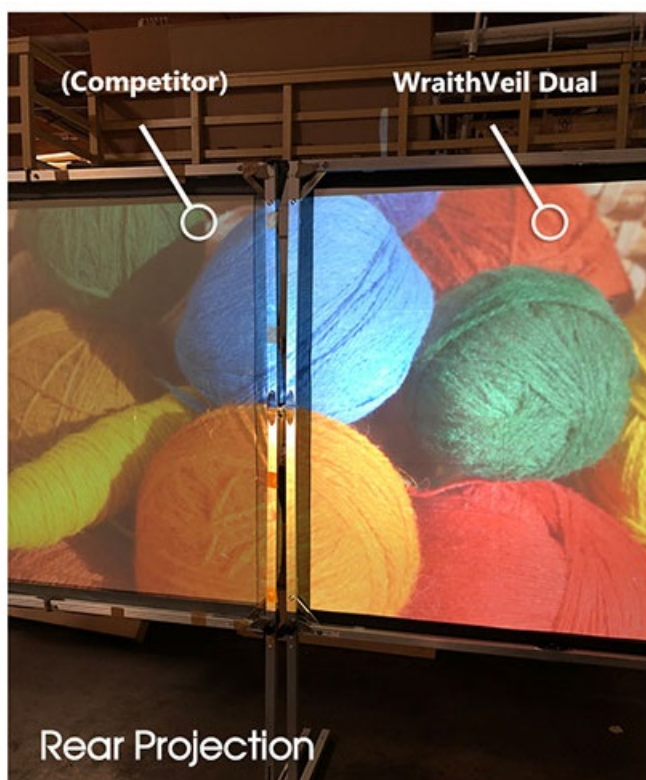

### Elite Screens OMS120H2-DUAL - projekční plátno na párty nebo filmové večery

Projekční plátno Elite Screens OMS120H2-DUAL představuje ideální plochu pro venkovní promítání **v parku, kempu na dvoře vašeho domu**, ale uplatní se také ve vnitřních prostorách. Skládací konstrukce s **lehkým hliníkovým rámem** umožňuje rychlé a snadné nastavení během několika minut.

**Projekční plocha s úhlopříčkou 120 palců** je tvořena materiálem WraithVeil Dual, který je odolný, podporuje oboustrannou projekci, široké pozorovací úhly a vyvážené barvy. **Černé ohraničení** po stranách zlepšuje kontrast obrazu.

### ZÁKLADNÍ SPECIFIKACE

**Úhlopříčka:** 120" (304,8 cm)

**Poměr stran:** 16 : 9

**Typ plátna:** pevný rám - venkovní

**Rozměry plátna:** 265,7 x 149,4 cm

**Materiál plátna:** WraithVeil Dual

**Odrzivost plátna (gain):** 0.8