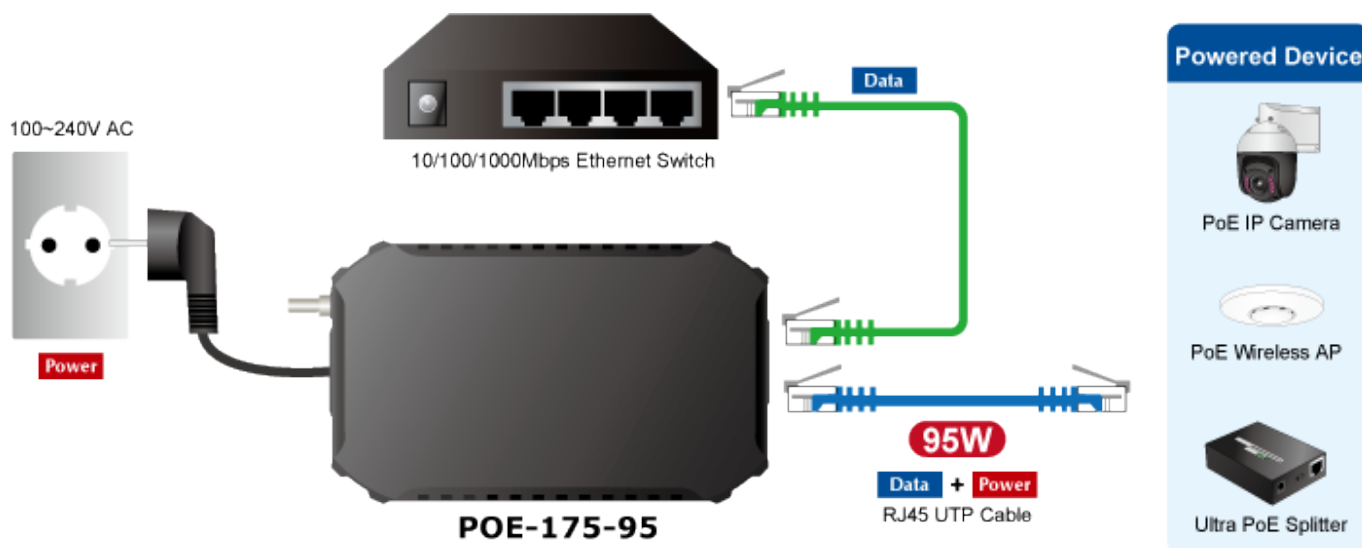

Popis

PLANET POE-175-95

PoE injektor s vysokým výkonem až 95 W dle specifikace 802.3bt. Je navržen speciálně pro rostoucí požadavky odběru elektrické energie zařízeními, jak jsou například PTZ kamery, all-in-one počítače, nebo ostatní síťová zařízení požadující dostatečný přísun energie.

POE-175-95 přenáší data a elektrickou energii 54 V DC přes kabely se zkroucenými páry, jako 95W PoE injektor a připojený rozbočovač Ultra Power over Ethernet, POE-172S, oddělí digitální data a napájení do tří volitelných výstupů (12 V / 19 V / 24 V DC) se vzdáleností až 100 metrů.

V případě, že zařízení plně nesplňují standardy IEEE 802.3af/at/bt lze injektor jednoduše přepnout do kompatibilního režimu, což signalizují přítomné LED diody. Další LED indikace signalizuje právě použitý výkon PoE injektoru.

Provozní teplota: 0 až 50 °C

Rozměry: 170 × 100 × 40 mm

Hmotnost: 480 g

Detail indikačních LED diod:

PoE Power Usage Display

Příklady použití: