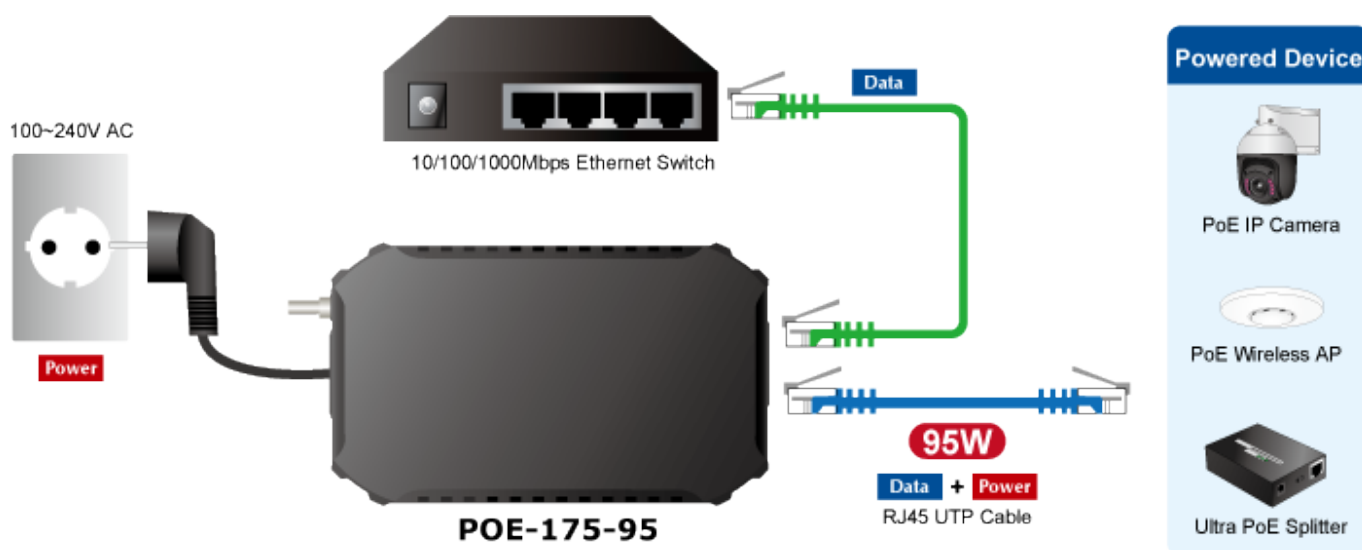

Popis

PLANET POE-175-95

PoE injektor s vysokým výkonem až 95 W dle specifikace 802.3bt. Je navržen speciálně pro rostoucí požadavky odběru elektrické energie zařízeními, jak jsou například PTZ kamery, all-in-one počítače, nebo ostatní síťová zařízení požadující dostatečný přísun energie.

POE-175-95 přenáší data a elektrickou energii 54 V DC přes kabely se zkroucenými páry, jako 95W PoE injektor a připojený rozbočovač Ultra Power over Ethernet, POE-172S, oddělí digitální data a napájení do tří volitelných výstupů (12 V / 19 V / 24 V DC) se vzdáleností až 100 metrů.

V případě, že zařízení plně nesplňují standardy IEEE 802.3af/at/bt lze injektor jednoduše přepnout do kompatibilního režimu, což signalizují přítomné LED diody. Další LED indikace signalizuje právě použitý výkon PoE injektoru.

Provozní teplota: 0 až 50 °C

Rozměry: 170 × 100 × 40 mm

Hmotnost: 480 g

Detail indikačních LED diod:

PoE Power Usage Display

Příklady použití: