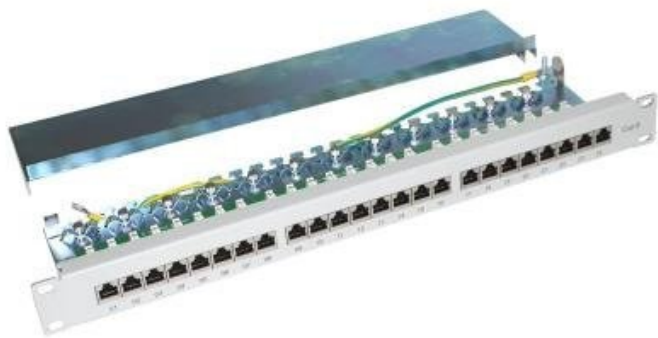

Jan Skopový (hw.ddfu.org)

hello@ddf.org

+420 731 533677

15.04.26 1:46:26

XTENDLAN XL-PP19-24C6S-A-GREY

Cena celkem:	1 249 Kč (bez DPH: 1 032 Kč)
Běžná cena:	1 374 Kč
Ušetříte:	125 Kč
Kód zboží:	NETXTE5874
Part No.:	XL-PP19-24C6S-A-GREY
Záruka:	26 měs.
Stav:	Nové zboží

Popis

XtendLanXL-PP19-24C6S-A-GREY

Propojovací patch panel **osazený 24 porty Cat6**. Zařízení vyniká kvalitním zpracováním, které s přehledem zvládne 200 zářezů a 1000 zapojení a odpojení. Panel je **stíněný** a jeho horní kryt lze jednoduše sejmout díky technologii "Clip Lock" bez použití náradí. Součástí těla panelu je vyvazovací lišta pro pevné připevnění kabelů. **Vhodné pro vodiče AWG 23.**

ZÁKLADNÍ SPECIFIKACE

Počet portů: 24

Výška: 1U

Provedení racku: 19"