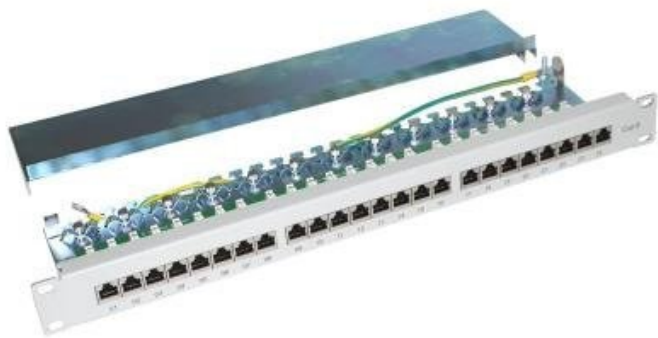

Jan Skopový (hw.ddfu.org)

hello@ddf.org

+420 731 533677

14.04.26 10:12:59

XTENDLAN XL-PP19-24C6S-A-GREY

Cena celkem:	1 249 Kč (bez DPH: 1 032 Kč)
Běžná cena:	1 374 Kč
Ušetříte:	125 Kč
Kód zboží:	NETXTE5874
Part No.:	XL-PP19-24C6S-A-GREY
Záruka:	26 měs.
Stav:	Nové zboží

Popis

XtendLanXL-PP19-24C6S-A-GREY

Propojovací patch panel **osazený 24 porty Cat6**. Zařízení vyniká kvalitním zpracováním, které s přehledem zvládne 200 zářezů a 1000 zapojení a odpojení. Panel je **stíněný** a jeho horní kryt lze jednoduše sejmout díky technologii "Clip Lock" bez použití náradí. Součástí těla panelu je vyvazovací lišta pro pevné připevnění kabelů. **Vhodné pro vodiče AWG 23.**

ZÁKLADNÍ SPECIFIKACE

Počet portů: 24

Výška: 1U

Provedení racku: 19"