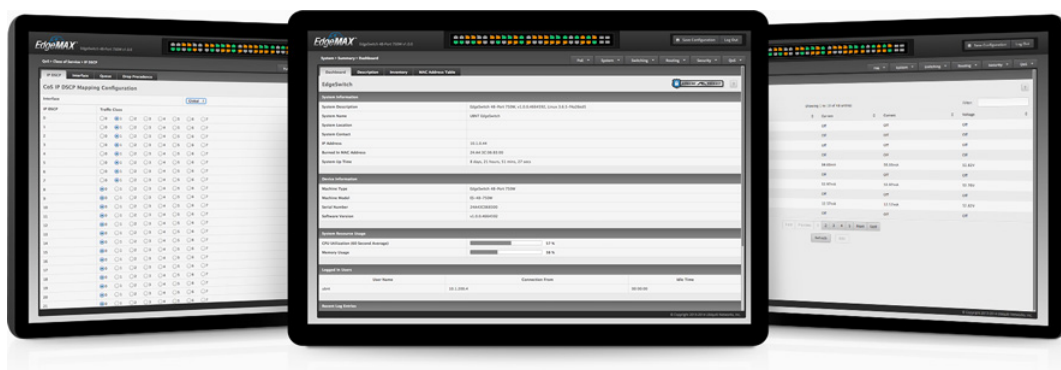

Popis

Ubiquiti EdgeSwitch ES-24-250W

EdgeSwitch (**ES-24-250W**) je ideální pro malé a střední firmy, které požadují spolehlivý switch s managementem v profesionálním provedení určený pro montáž do racku.

EdgeSwitch ES-24-250W je vysoce výkonný, plně gigabitový **L2+L3** switch známého výrobce Ubiquiti z platformy EdgeMAX. Je osazen **24 Gbit ethernetovými porty a dvěma Gbit SFP porty**. Switch má vysokou **propustnost až 26 Gbps**. Jednou z největších předností tohoto switchu je **podpora PoE+ a pasivního PoE na každém portu**. Ve výchozím nastavení EdgeSwitch automaticky detekuje **802.3af/at** na připojeném zařízení, tak aby mohlo zařízení automaticky přijímat PoE. Pasivní PoE 24V je nutné ručně povolit.

Je vybaven operačním systémem **EdgeOS** s webovou administrací. Administrace je postavena na stejném enginu jako většina nových Ubiquiti zařízení. Díky terminálové konzoli CLI (Command Line Interface), dostupné přes telnet a SSH, je možné využít plný potenciál tohoto switchu a nastavit vše potřebné v příkazovém řádku.