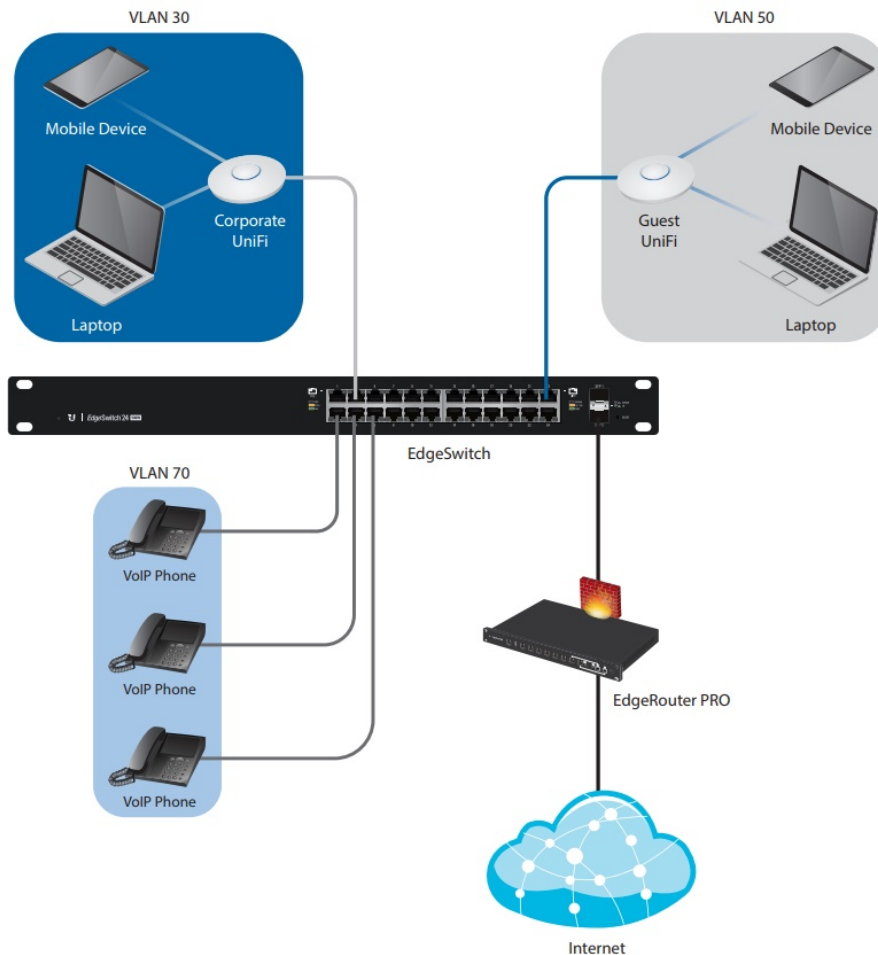

Popis

Ubiquiti EdgeSwitch ES-24-250W

EdgeSwitch (**ES-24-250W**) je ideální pro malé a střední firmy, které požadují spolehlivý switch s managementem v profesionálním provedení určený pro montáž do racku.

EdgeSwitch ES-24-250W je vysoce výkonný, plně gigabitový **L2+L3** switch známého výrobce Ubiquiti z platformy EdgeMAX. Je osazen **24 Gbit ethernetovými porty a dvěma Gbit SFP porty**. Switch má vysokou **propustnost až 26 Gbps**. Jednou z největších předností tohoto switchu je **podpora PoE+ a pasivního PoE na každém portu**. Ve výchozím nastavení EdgeSwitch automaticky detekuje **802.3af/at** na připojeném zařízení, tak aby mohlo zařízení automaticky přijímat PoE. Pasivní PoE 24V je nutné ručně povolit.

- maximální výkon PoE+ na jeden port je 34,2 W
- maximální výkon pasivního PoE 24V na jeden port je 17 W
- maximální výkon tohoto modelu je 250 W

Díky těmto jedinečným vlastnostem Vám EdgeSwitch umožní výrazně zjednodušit infrastrukturu Vaší sítě.

Je vybaven operačním systémem **EdgeOS** s webovou administrací. Administrace je postavena na stejném enginu jako většina nových Ubiquiti zařízení. Díky terminálové konzoli CLI (Command Line Interface), dostupné přes telnet a SSH, je možné využít plný potenciál tohoto switchu a nastavit vše potřebné v příkazovém řádku.