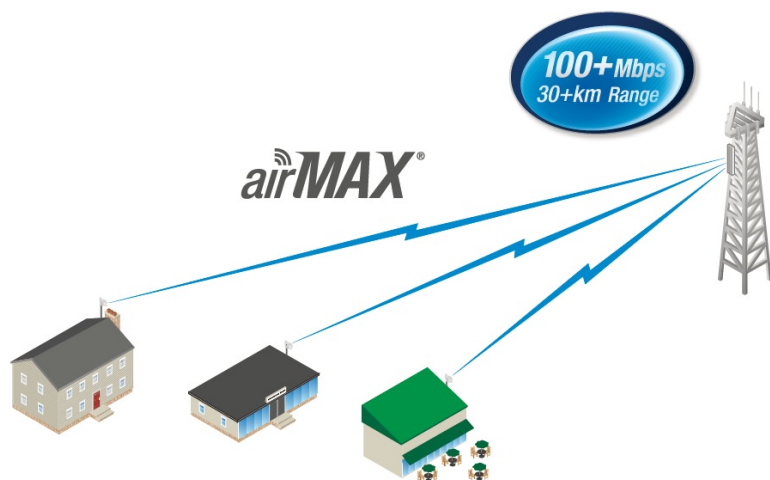

26 měs.

Stav:

Nové zboží

Popis

Ubiquiti LiteBeam M5-23

LiteBeam (LBE-M5-23) je výkonná kompletní venkovní jednotka včetně 23 dBi antény pro pásmo 5 GHz vhodná jako klientské zařízení nebo pro spoj bod-bod. Jednotka umožňuje komunikaci rychlostí až 100 Mbps.

LiteBeam využívá nově navrženou **odlehčenou konstrukci antény** pro snadnější montáž bez nářadí. Patentovaná technologie InnerFeed integruje celou rádiovou část přímo do zářiče, který je krytý vysoce odolným UV stabilizovaným plastem.

Pro vysoké přenosové rychlosti jednotka využívá standard 802.11a/n a revoluční protokol **AirMAX (TDMA)** pro dosažení nízkých latencí. Anténní systém se skládá z **23dBi antény**. S jednotkami LiteBeam je tak možné připojit klienta až na vzdálenost 30 km.