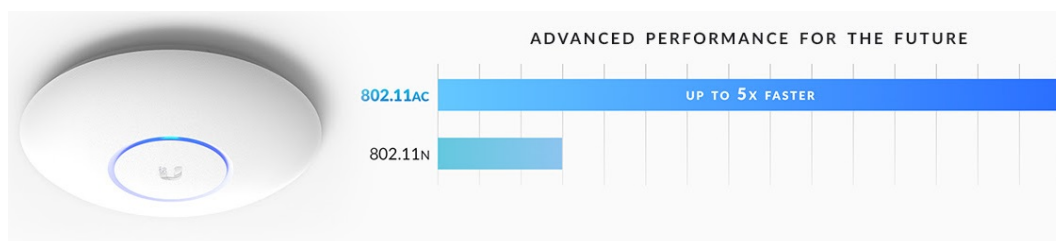

Jednotka UniFi AC-PRO (UAP-AC-PRO) je Wi-Fi AP s podporou frekvenčních pásem 2,4 i 5 GHz a přenosovou rychlostí až 1 750 Mbps. Výhodou je velká propustnost a podpora PoE napájení 802.3af/at. Ideální do kanceláří, restaurací, škol nebo jako domácí AP.

UniFi AC PRO je designově povedené vnitřní hotspotové řešení využívající standard 802.11a/b/g/n/ac. Je vybaveno anténním systémem **MIMO 3x3** v podobě dvou integrovaných **3 dBi antén** (2,4 GHz a 5 GHz). Výhodou je odolné provedení i pro venkovní instalace (Pozor: Není určena do otevřeného prostoru. Instalace je možná pouze v chráněném prostředí například do podhledu, pod střechu apod.).