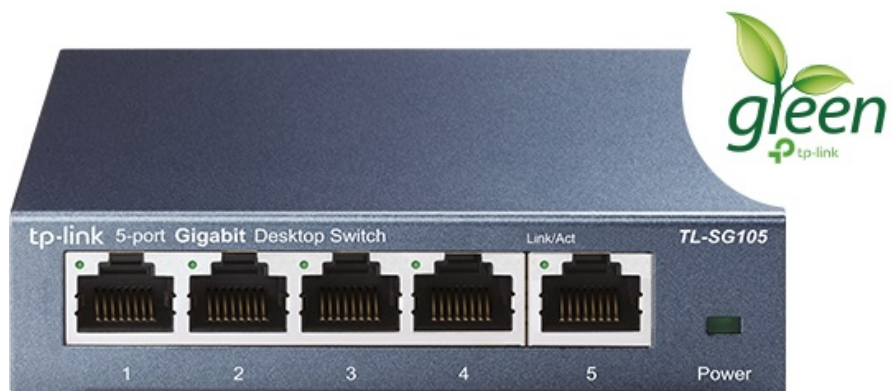

Jan Skopový (hw.ddfu.org)

hello@ddfu.org

+420 731 533677

11.04.26 4:33:39

SWITCH TP-LINK TL-SG105

Cena celkem:	579 Kč (bez DPH: 479 Kč)
Běžná cena:	637 Kč
Ušetříte:	58 Kč
Kód zboží:	NAPTPL1031
Part No.:	TL-SG105
Záruka:	60 měs.
Stav:	Nové zboží

Popis

TP-Link TL-SG105

Vysokorychlostní **5portový** stolní switch v kovovém těle představuje snadný způsob přechodu na **gigabitový ethernet**. Zvyšte rychlost svého síťového serveru a páteřních připojení nebo proměňte gigabitovou rychlost ve stolních počítačích v realitu. Switch TL-SG105 se navíc může pochlubit podporou **AUTO-MDIX** a funkcí řízení toku dat (**flow control**).

S inovativní technologií úspory energie (**Green Ethernet**) dokáže switch **snížit spotřebu energie až o 65 %**, což z něj činí ekologické řešení pro vaši domácí nebo firemní síť.

- 5 x 10/100/1000Mbps Auto-Negotiation RJ45 port s podporou Auto-MDI/MDIX
- Green Ethernet technologie
- IEEE 802.3x flow control (řízení toku dat)
- Kovové provedení a možná montáž na stěnu
- Podpora 802.1p/DSCP QoS a IGMP Snooping funkce
- Plug and play

Součástí balení je napájecí adaptér (5 V/0,6 A).

ZÁKLADNÍ SPECIFIKACE

Porty: 5 × RJ-45 10/100/1000 Mb/s

PoE: ne

Kapacita switche: 10 Gb/s

Rychlost směrování: 7,4 Mp/s

Rozměry: 100 × 98 × 25 mm