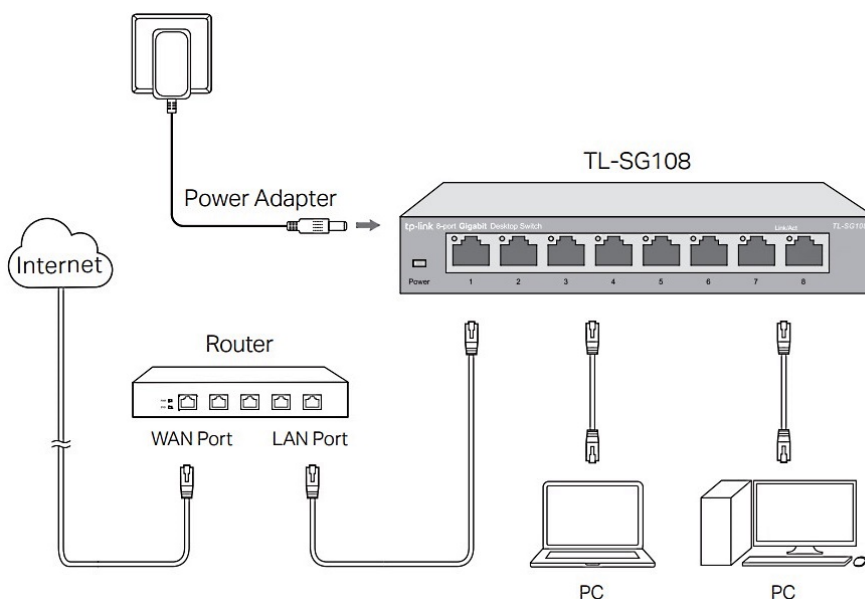

SWITCH TP-LINK TL-SG108

Cena celkem:	739 Kč
	(bez DPH: 611 Kč)
Běžná cena:	813 Kč
Ušetříte:	74 Kč
Kód zboží:	NAPTPL1032
Part No.:	TL-SG108
Záruka:	60 měs.
Stav:	Nové zboží

Popis

TP-Link TL-SG108

Vysokorychlostní **8portový** stolní switch v kovovém těle představuje snadný způsob přechodu na **gigabitový ethernet**. Zvyšte rychlost svého síťového serveru a páteřních připojení nebo proměňte gigabitovou rychlost ve stolních počítačích v realitu. Switch TL-SG108 se navíc může pochlubit podporou **AUTO-MDIX** a funkcí řízení toku dat (**flow control**).

S inovativní technologií úspory energie (**Green Ethernet**) dokáže switch **snížit spotřebu energie až o 82 %**, což z něj činí

ekologické řešení pro vaši domácí nebo firemní síť.

Součástí balení je napájecí adaptér (5 V/0,6 A).

ZÁKLADNÍ SPECIFIKACE

Počet portů: 8x GbE RJ-45 LAN

Kapacita switche: 16 Gb/s

Rychlost směrování: 11,9 Mp/s

PoE: ne

Rozměry: 158 x 101 x 25 mm