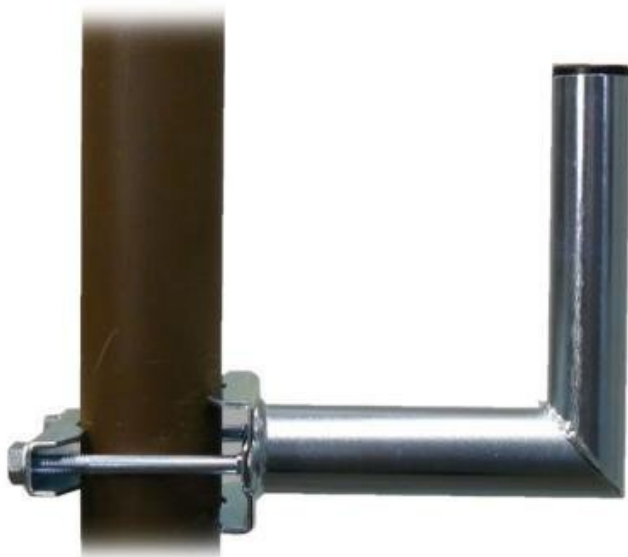

Jan Skopový (hw.ddfu.org)

hello@ddfufu.org

+420 731 533677

10.04.26 16:53:18

DRŽÁK WAVERF PK20S42 NA STOŽÁR 20CM

Cena celkem:	326 Kč
	(bez DPH: 269 Kč)
Běžná cena:	358 Kč
Ušetříte:	33 Kč
Kód zboží:	SATWAR0007
Part No.:	3021301E
Záruka:	26 měs.
Stav:	Nové zboží

Popis

WaveRF 3021301E

Držák vhodný k připevnění na stožár nebo svislou trubku, pro uchycení satelitních parabol a větších antén. Povrchově upraveno galvanickým zinkem.

ZÁKLADNÍ SPECIFIKACE

Délka odsazení: 200 mm

Celková výška držáku: 200 mm

Pracovní výška držáku: 160 mm

Průměr trubky: 42 mm

Základna: 3 mm silný zubatec k uchycení na trubku 25-70 mm

Hmotnost: 1200 g